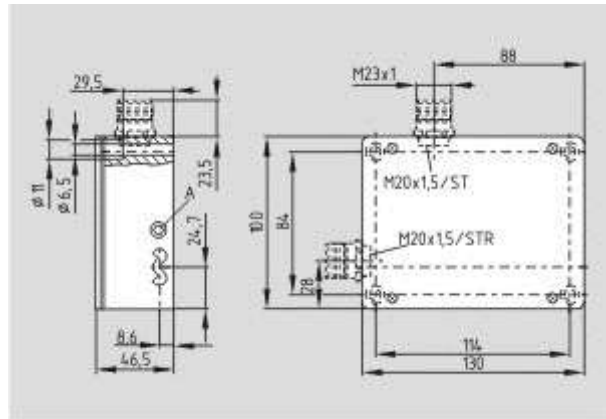

- •
- Schmersal. Соленоидная блокировка — EX-AZM 415-02/20ZPKA-24VAC/DC-3D