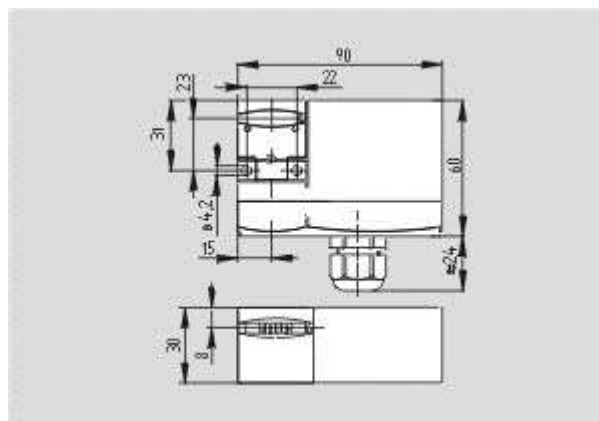

<https://schmersal.nt-rt.ru> || sxh@nt-rt.ru

Устройства для EX зон

Соленоидные блокировки

Schmersal. Соленоидная блокировка — EX-AZM 170-02ZRKA-24VAC/DC-3G/D

Schmersal. Соленоидная блокировка — EX-AZM 170-11ZK-24VAC/DC-3G/D