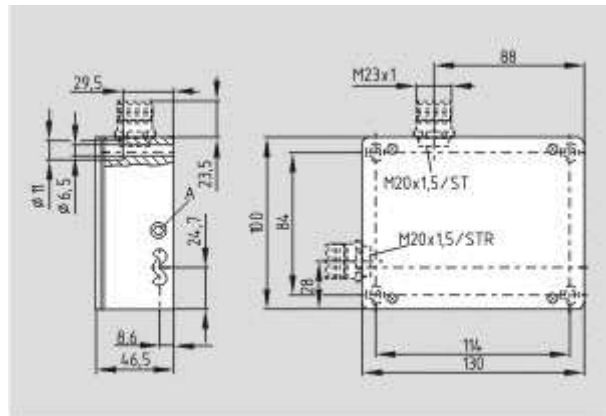

Schmersal. Соленоидная блокировка — EX-AZM 415-02/20ZPK-24VAC/DC-3D