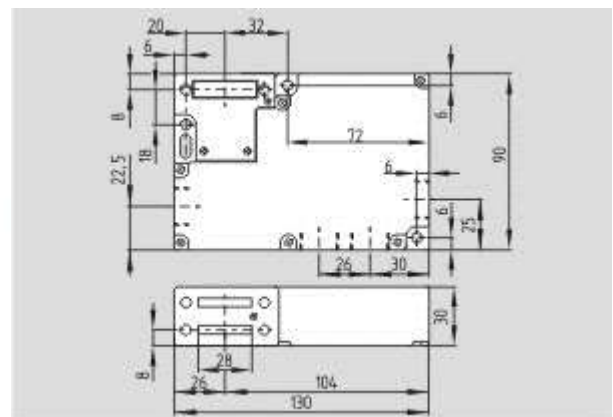

Schmersal. Соленоидная блокировка — EX-AZM 415-11/11ZPKA-24VAC/DC-3D