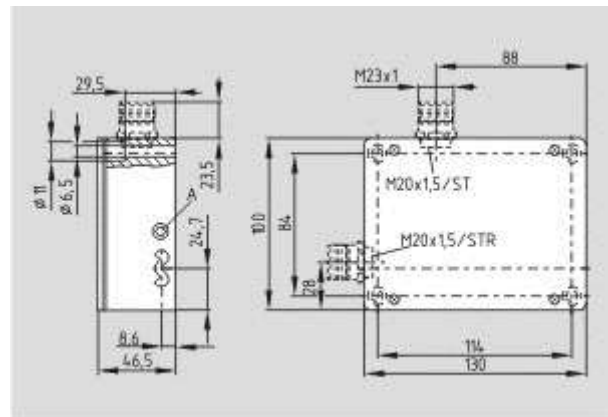

Schmersal. Соленоидная блокировка — EX-AZM 170-11ZKA-24VAC/DC-3G/D