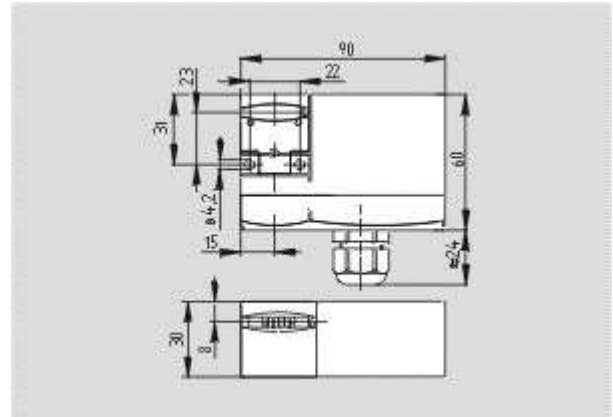

Schmersal. Соленоидная блокировка — EX-AZM 415-02/11ZPKA-24VAC/DC-3D