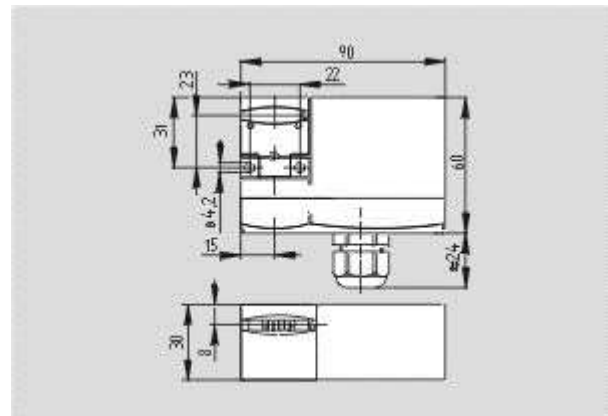

Schmersal. Соленоидная блокировка — EX-AZM 170-11ZK-24VAC/DC-3G/D

- •
- Schmersal. Соленоидная блокировка — EX-AZM 415-02/02ZPKA-24VAC/DC-3D

- •
- Schmersal. Соленоидная блокировка — EX-AZM 415-02/20ZPKA-24VAC/DC-3D

- •