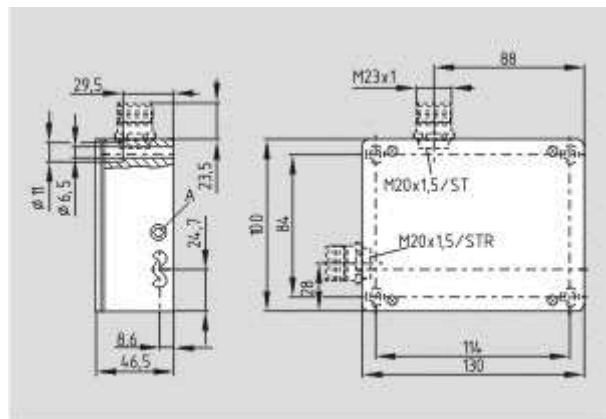

Schmersal. Соленоидная блокировка — EX-AZM 415-02/20ZPK-24VAC/DC-3D