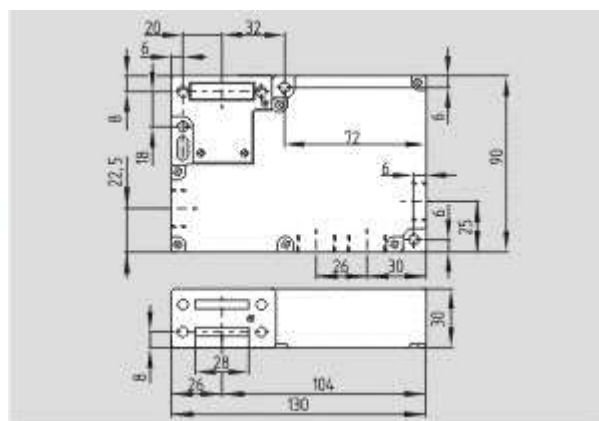

Schmersal. Соленоидная блокировка — EX-AZM 161CC-12/12RK-024-3D