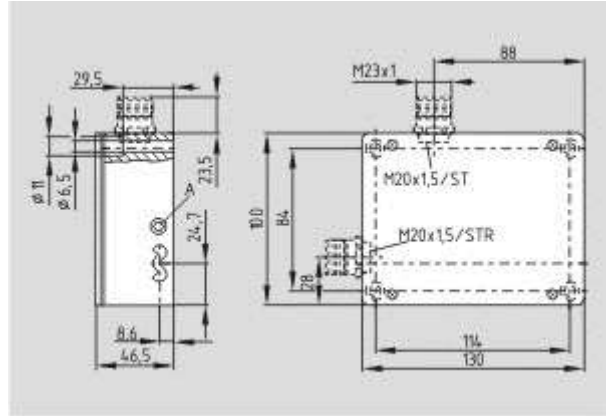

<https://schmersal.nt-rt.ru> || sxh@nt-rt.ru

Устройства для EX зон

Соленоидные блокировки

Schmersal. Соленоидная блокировка — EX-AZM 170-02ZRKA-24VAC/DC-3G/D

Schmersal. Соленоидная блокировка — EX-AZM 170-11ZK-24VAC/DC-3G/D