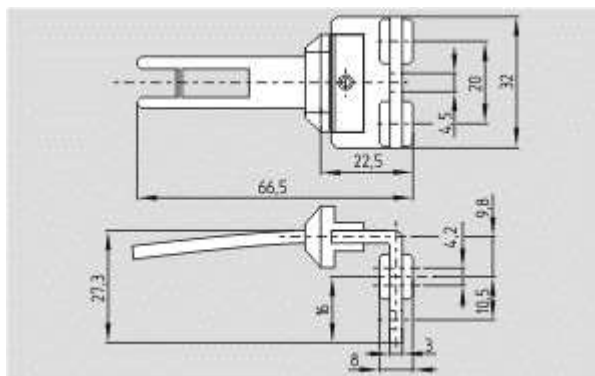

Ижевск (3412)26-03-58
Иркутск (395)279-98-46
Казань (843)206-01-48
Калининград (4012)72-03-81
Калуга (4842)92-23-67
Кемерово (3842)65-04-62
Киров (8332)68-02-04
Краснодар (861)203-40-90
Красноярск (391)204-63-61
Курск (4712)77-13-04
Липецк (4742)52-20-81
Киргизия (996)312-96-26-47

Магнитогорск (3519)55-03-13
Москва (495)268-04-70
Мурманск (8152)59-64-93
Набережные Челны (8552)20-53-41
Нижний Новгород (831)429-08-12
Новокузнецк (3843)20-46-81
Новосибирск (383)227-86-73
Омск (3812)21-46-40
Орел (4862)44-53-42
Оренбург (3532)37-68-04
Пенза (8412)22-31-16
Казахстан (772)734-952-31

Пермь (342)205-81-47
Ростов-на-Дону (863)308-18-15
Рязань (4912)46-61-64
Самара (846)206-03-16
Санкт-Петербург (812)309-46-40
Саратов (845)249-38-78
Севастополь (8692)22-31-93
Симферополь (3652)67-13-56
Смоленск (4812)29-41-54
Сочи (862)225-72-31
Ставрополь (8652)20-65-13
Россия (495)268-04-70

Сургут (3462)77-98-35
Тверь (4822)63-31-35
Томск (3822)98-41-53
Тула (4872)74-02-29
Тюмень (3452)66-21-18
Ульяновск (8422)24-23-59
Уфа (347)229-48-12
Хабаровск (4212)92-98-04
Челябинск (351)202-03-61
Череповец (8202)49-02-64
Ярославль (4852)69-52-93

<https://schmersal.nt-rt.ru> || sxh@nt-rt.ru

Устройства для EX зон

Защитные выключатели с отдельным приводом

Schmersal. Защитный выключатель с отдельным приводом — EX-AZ 3350-B5R