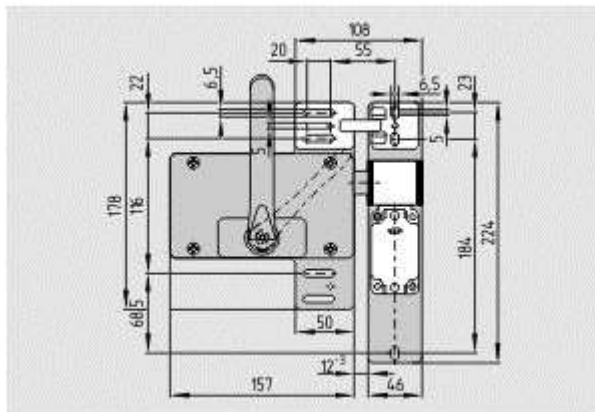

Schmersal. Защитный выключатель с отдельным приводом — EX-AZ 3350-03ZK-U270-3D