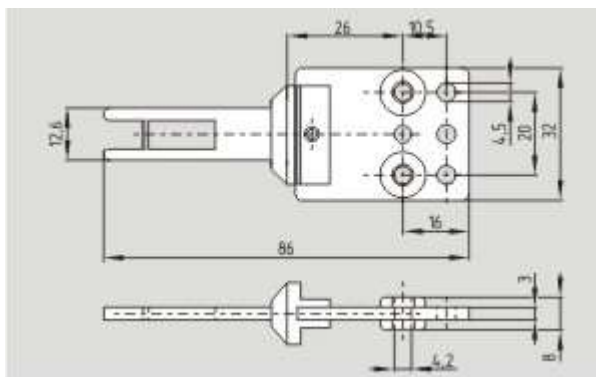

<https://schmersal.nt-rt.ru> || sxh@nt-rt.ru

Устройства для EX зон

Защитные выключатели с отдельным приводом

Schmersal. Защитный выключатель с отдельным приводом — EX-AZ 3350-B5R

Schmersal. Защитный выключатель с отдельным приводом — EX-AZ 3350-B1