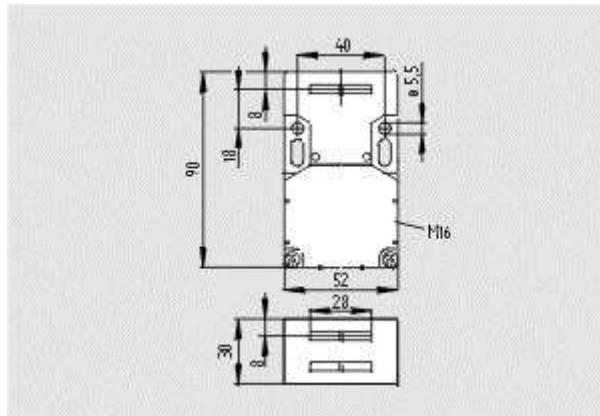

- Schmersal. Защитный выключатель с отдельным приводом — EX-AZ 16-12ZVK-3D