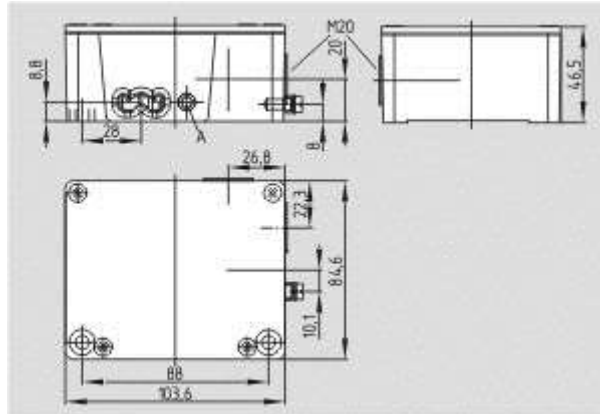

- Schmersal. Защитный выключатель с отдельным приводом — EX-AZ 16-12ZVK-3D