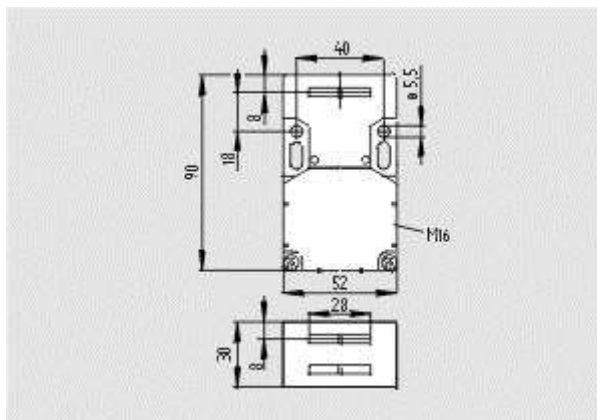

Schmersal. Защитный выключатель с отдельным приводом — EX-AZ 16-12ZVRK-3D

Архангельск (8182)63-90-72
Астана (7172)727-132
Астрахань (8512)99-46-04
Барнаул (3852)73-04-60
Белгород (4722)40-23-64
Брянск (4832)59-03-52
Владивосток (423)249-28-31
Волгоград (844)278-03-48
Вологда (8172)26-41-59
Воронеж (473)204-51-73
Екатеринбург (343)384-55-89
Иваново (4932)77-34-06

Ижевск (3412)26-03-58
Иркутск (395)279-98-46
Казань (843)206-01-48
Калининград (4012)72-03-81
Калуга (4842)92-23-67
Кемерово (3842)65-04-62
Киров (8332)68-02-04
Краснодар (861)203-40-90
Красноярск (391)204-63-61
Курск (4712)77-13-04
Липецк (4742)52-20-81
Киргизия (996)312-96-26-47

Магнитогорск (3519)55-03-13
Москва (495)268-04-70
Мурманск (8152)59-64-93
Набережные Челны (8552)20-53-41
Нижний Новгород (831)429-08-12
Новокузнецк (3843)20-46-81
Новосибирск (383)227-86-73
Омск (3812)21-46-40
Орел (4862)44-53-42
Оренбург (3532)37-68-04
Пенза (8412)22-31-16
Казахстан (772)734-952-31

Пермь (342)205-81-47
Ростов-на-Дону (863)308-18-15
Рязань (4912)46-61-64
Самара (846)206-03-16
Санкт-Петербург (812)309-46-40
Саратов (845)249-38-78
Севастополь (8692)22-31-93
Симферополь (3652)67-13-56
Смоленск (4812)29-41-54
Сочи (862)225-72-31
Ставрополь (8652)20-65-13
Россия (495)268-04-70

Сургут (3462)77-98-35
Тверь (4822)63-31-35
Томск (3822)98-41-53
Тула (4872)74-02-29
Тюмень (3452)66-21-18
Ульяновск (8422)24-23-59
Уфа (347)229-48-12
Хабаровск (4212)92-98-04
Челябинск (351)202-03-61
Череповец (8202)49-02-64
Ярославль (4852)69-52-93

<https://schmersal.nt-rt.ru> || sxh@nt-rt.ru