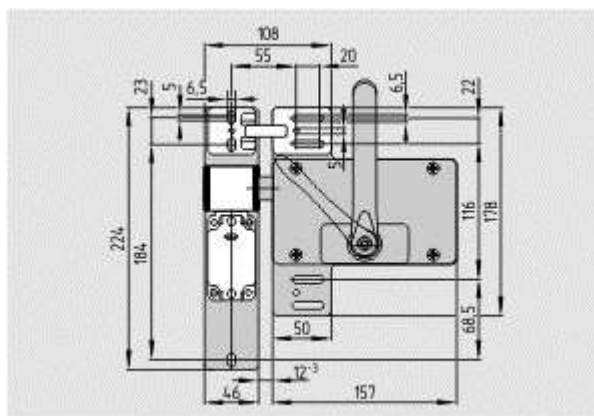

Schmersal. Защитный выключатель с отдельным приводом — EX-AZ 3350-03ZK-U90-3D