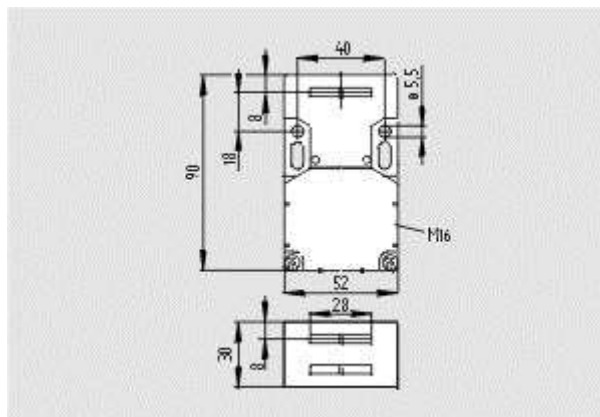

- Schmersal. Защитный выключатель с отдельным приводом — EX-AZ 16-12ZVK-3D