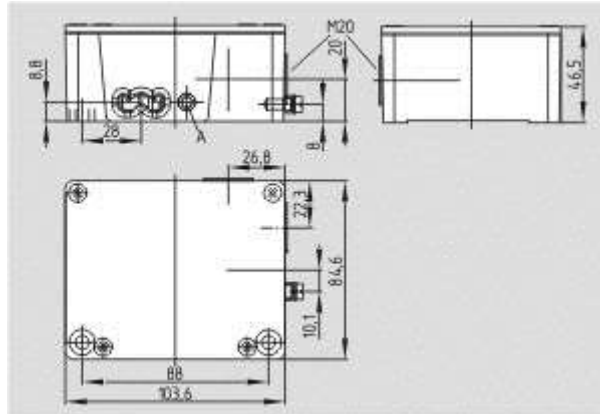

Schmersal. Защитный выключатель с отдельным приводом — EX-AZ 415-11/11ZPK-3D