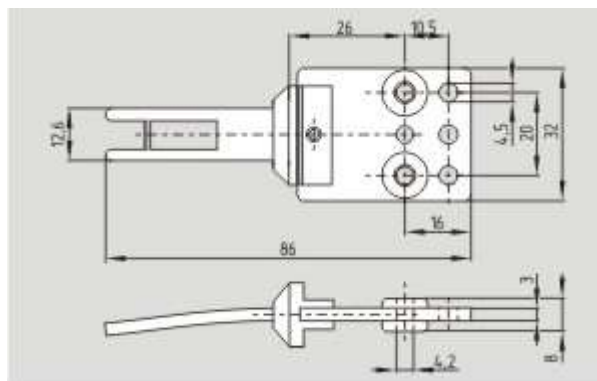

Schmersal. Защитный выключатель с отдельным приводом — EX-AZ 3350-B5