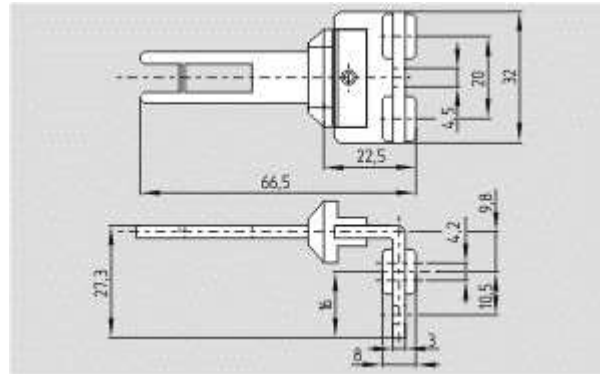

<https://schmersal.nt-rt.ru> || sxh@nt-rt.ru

Устройства для EX зон

Защитные выключатели с отдельным приводом

Schmersal. Защитный выключатель с отдельным приводом — EX-AZ 3350-B5R

Schmersal. Защитный выключатель с отдельным приводом — EX-AZ 3350-B1