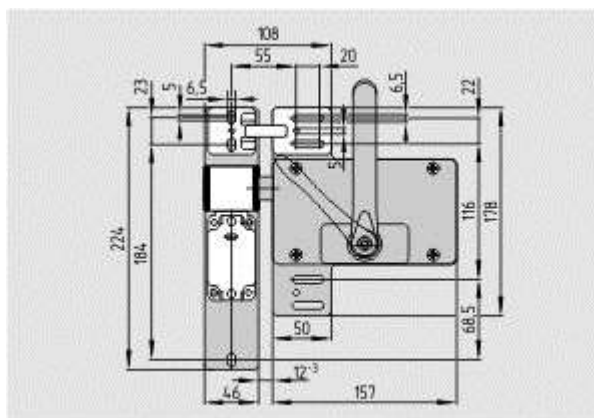

Schmersal. Защитный выключатель с отдельным приводом — EX-AZ 3350-B1R

Schmersal. Защитный выключатель с отдельным приводом — EX-AZ 3350-12ZUEK-U90-3D