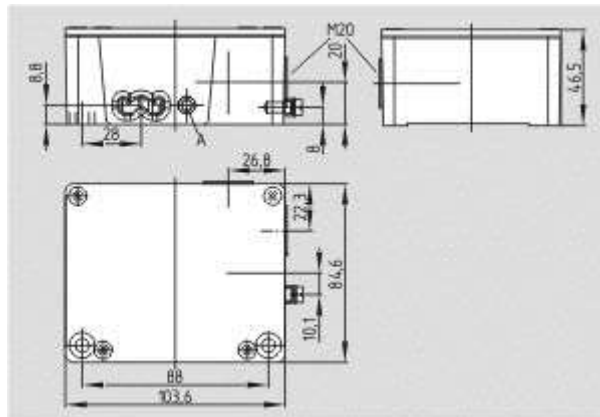

Schmersal. Защитный выключатель с отдельным приводом — EX-AZ 3350-03ZK-U90-3D

Schmersal. Защитный выключатель с отдельным приводом — EX-AZ 3350-03ZK-U270-3D

Schmersal. Защитный выключатель с отдельным приводом — EX-AZ 415-11/11ZPK-3D