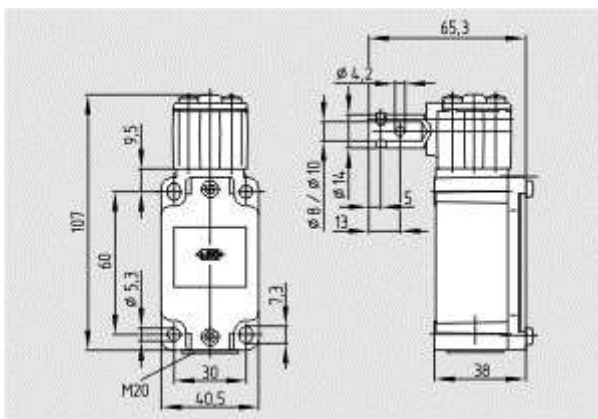

<https://schmersal.nt-rt.ru> || sxh@nt-rt.ru

Устройства для EX зон

Защитные выключатели для навесных ограждений

- [Schmersal. Защитный выключатель для навесных ограждений — EX-TV10S 335-03Z-3D](#)

[Schmersal. Защитный выключатель для навесных ограждений — EX-TV10S 335-12Z-3D](#)