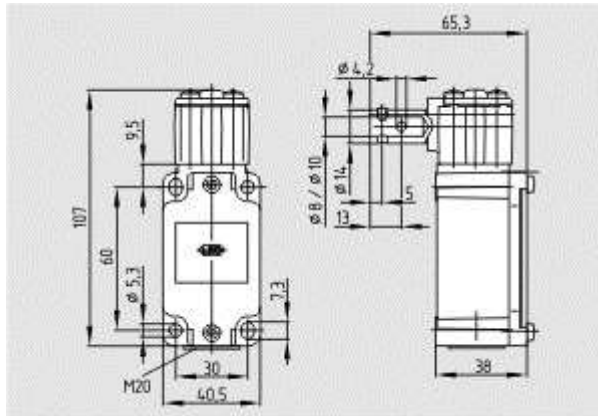

Schmersal. Защитный выключатель для навесных ограждений — EX-TV10S 335-02Z-3D