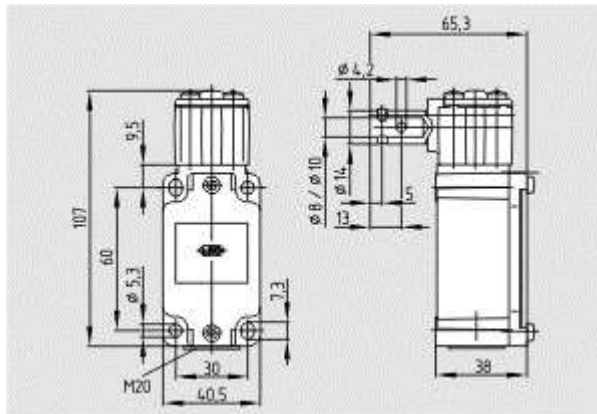

Schmersal. Защитный выключатель для навесных ограждений — EX-TV8S 335-02Z-3D