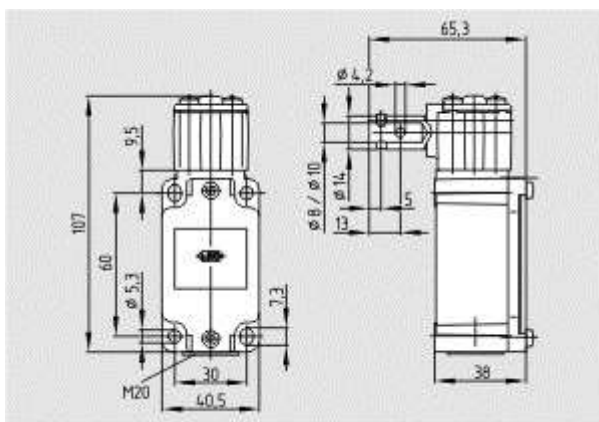

Ижевск (3412)26-03-58
Иркутск (395)279-98-46
Казань (843)206-01-48
Калининград (4012)72-03-81
Калуга (4842)92-23-67
Кемерово (3842)65-04-62
Киров (8332)68-02-04
Краснодар (861)203-40-90
Красноярск (391)204-63-61
Курск (4712)77-13-04
Липецк (4742)52-20-81
Киргизия (996)312-96-26-47

Магнитогорск (3519)55-03-13
Москва (495)268-04-70
Мурманск (8152)59-64-93
Набережные Челны (8552)20-53-41
Нижний Новгород (831)429-08-12
Новокузнецк (3843)20-46-81
Новосибирск (383)227-86-73
Омск (3812)21-46-40
Орел (4862)44-53-42
Оренбург (3532)37-68-04
Пенза (8412)22-31-16
Казахстан (772)734-952-31

Пермь (342)205-81-47
Ростов-на-Дону (863)308-18-15
Рязань (4912)46-61-64
Самара (846)206-03-16
Санкт-Петербург (812)309-46-40
Саратов (845)249-38-78
Севастополь (8692)22-31-93
Симферополь (3652)67-13-56
Смоленск (4812)29-41-54
Сочи (862)225-72-31
Ставрополь (8652)20-65-13
Россия (495)268-04-70

Сургут (3462)77-98-35
Тверь (4822)63-31-35
Томск (3822)98-41-53
Тула (4872)74-02-29
Тюмень (3452)66-21-18
Ульяновск (8422)24-23-59
Уфа (347)229-48-12
Хабаровск (4212)92-98-04
Челябинск (351)202-03-61
Череповец (8202)49-02-64
Ярославль (4852)69-52-93

<https://schmersal.nt-rt.ru> || sxh@nt-rt.ru

Устройства для EX зон

Защитные выключатели для навесных ограждений

- [Schmersal. Защитный выключатель для навесных ограждений — EX-TV10S 335-03Z-3D](#)