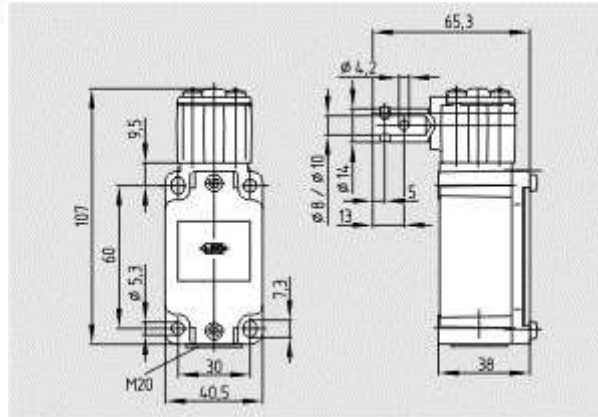

<https://schmersal.nt-rt.ru> || sxh@nt-rt.ru

Устройства для EX зон

Защитные выключатели для навесных ограждений

- [Schmersal. Защитный выключатель для навесных ограждений — EX-TV10S 335-03Z-3D](#)

[Schmersal. Защитный выключатель для навесных ограждений — EX-TV10S 335-12Z-3D](#)