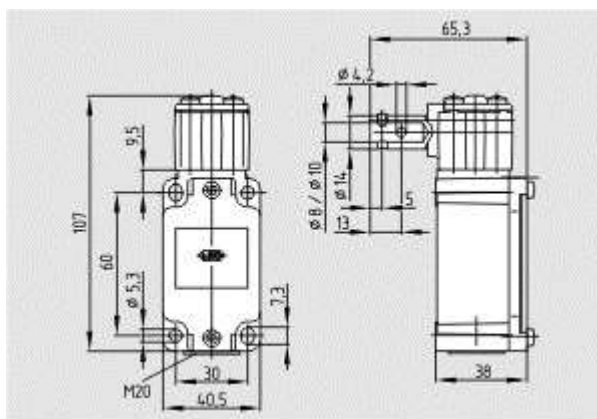

Schmersal. Защитный выключатель для навесных ограждений — EX-TV8S 335-11Z-3D

Архангельск (8182)63-90-72
Астана (7172)727-132
Астрахань (8512)99-46-04
Барнаул (3852)73-04-60
Белгород (4722)40-23-64
Брянск (4832)59-03-52
Владивосток (423)249-28-31
Волгоград (844)278-03-48
Вологда (8172)26-41-59
Воронеж (473)204-51-73
Екатеринбург (343)384-55-89
Иваново (4932)77-34-06

Ижевск (3412)26-03-58
Иркутск (395)279-98-46
Казань (843)206-01-48
Калининград (4012)72-03-81
Калуга (4842)92-23-67
Кемерово (3842)65-04-62
Киров (8332)68-02-04
Краснодар (861)203-40-90
Красноярск (391)204-63-61
Курск (4712)77-13-04
Липецк (4742)52-20-81
Киргизия (996)312-96-26-47

Магнитогорск (3519)55-03-13
Москва (495)268-04-70
Мурманск (8152)59-64-93
Набережные Челны (8552)20-53-41
Нижний Новгород (831)429-08-12
Новокузнецк (3843)20-46-81
Новосибирск (383)227-86-73
Омск (3812)21-46-40
Орел (4862)44-53-42
Оренбург (3532)37-68-04
Пенза (8412)22-31-16
Казахстан (772)734-952-31

Пермь (342)205-81-47
Ростов-на-Дону (863)308-18-15
Рязань (4912)46-61-64
Самара (846)206-03-16
Санкт-Петербург (812)309-46-40
Саратов (845)249-38-78
Севастополь (8692)22-31-93
Симферополь (3652)67-13-56
Смоленск (4812)29-41-54
Сочи (862)225-72-31
Ставрополь (8652)20-65-13
Россия (495)268-04-70

Сургут (3462)77-98-35
Тверь (4822)63-31-35
Томск (3822)98-41-53
Тула (4872)74-02-29
Тюмень (3452)66-21-18
Ульяновск (8422)24-23-59
Уфа (347)229-48-12
Хабаровск (4212)92-98-04
Челябинск (351)202-03-61
Череповец (8202)49-02-64
Ярославль (4852)69-52-93