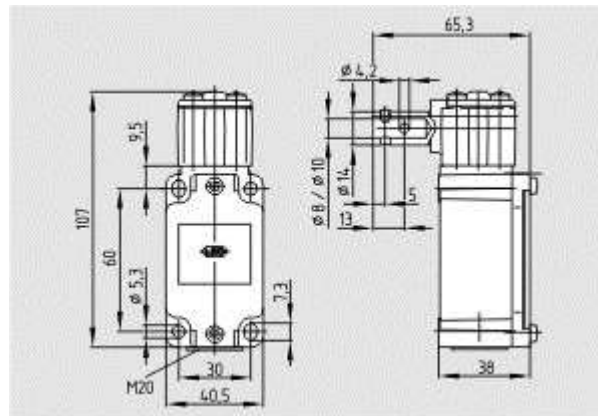

Schmersal. Защитный выключатель для навесных ограждений — EX-TV8S 335-12Z-3D