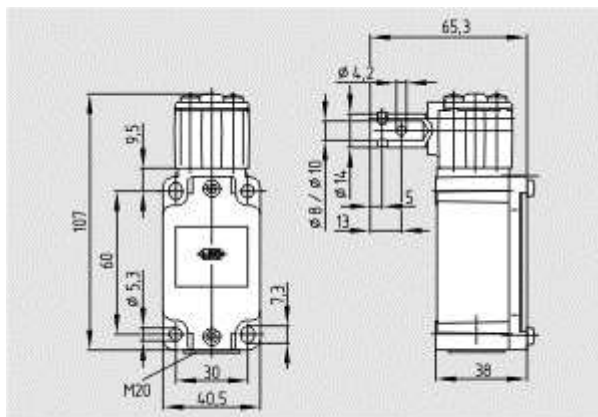

Schmersal. Защитный выключатель для навесных ограждений — EX-TV10S 335-11Z-3D