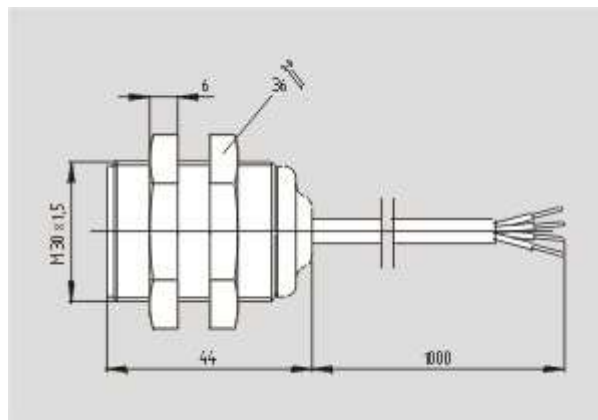

- •
- Schmersal. Датчики безопасности — EX-BNS 303-12z-2187-3G/D 10,0M