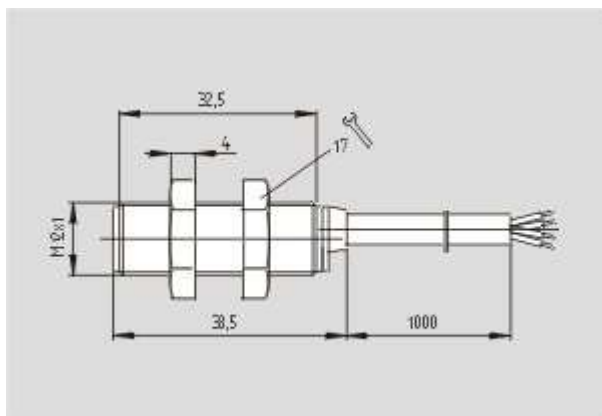

Schmersal. Датчики безопасности — EX-BNS 120-02Z-3G/D

Schmersal. Датчики безопасности — EX-BNS 120-11Z-3G/D 5,0M