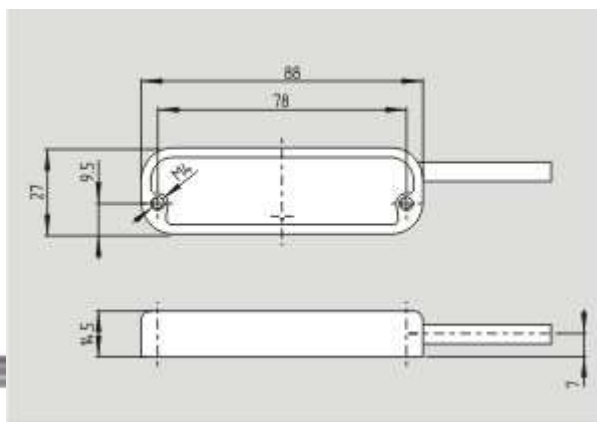

Schmersal. Датчики безопасности — EX-BNS40S-12ZG

Schmersal. Датчики безопасности — EX-BNS40S-12Z-C