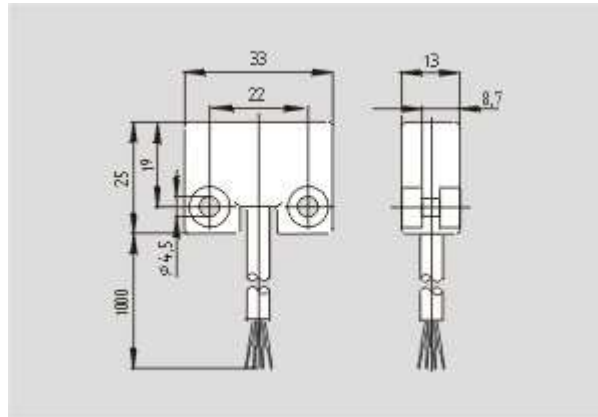

Schmersal. Датчики безопасности — EX-BNS 250-11Z-3G/D