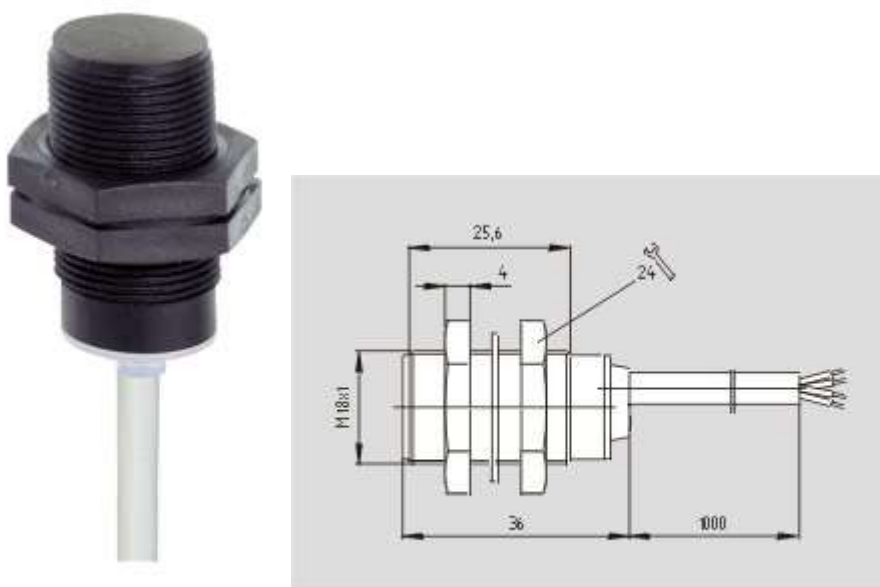

Schmersal. Датчики безопасности — EX-BNS 180-12Z-2187-2-3G/D