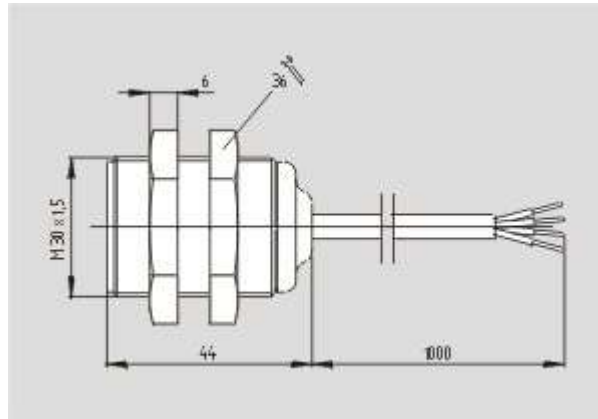

Schmersal. Датчики безопасности — EX-BNS 33-12ZG-2187-3G/D

Schmersal. Датчики безопасности — EX-BNS 303-12zG-2187-3G/D