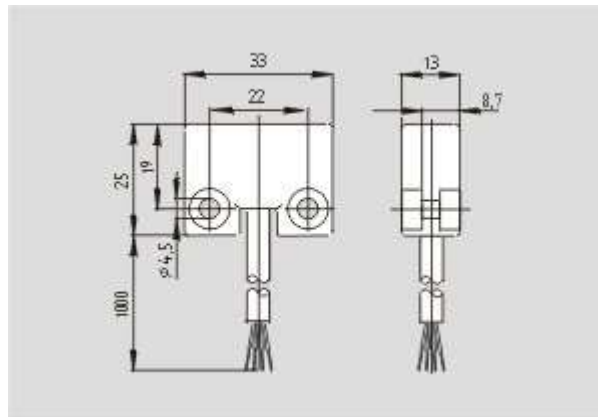

Schmersal. Датчики безопасности — EX-BNS 250-11ZG-3G/D