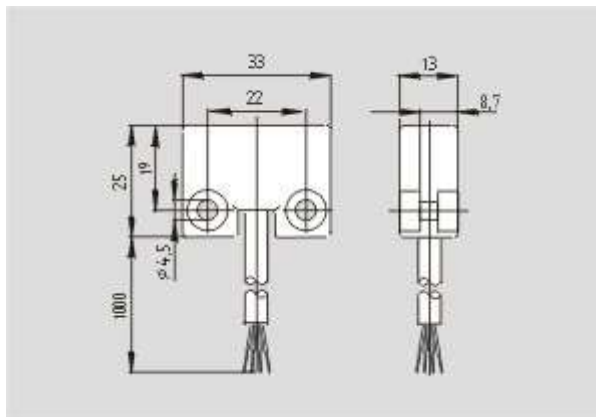

Schmersal. Датчики безопасности — EX-BNS 250-11Z-3G/D