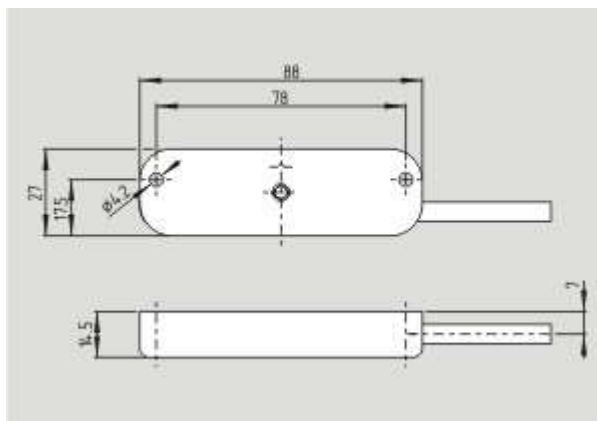

Schmersal. Датчики безопасности — EX-BNS40S-12ZG-C

Schmersal. Датчики безопасности — EX-BNS40S-12ZG