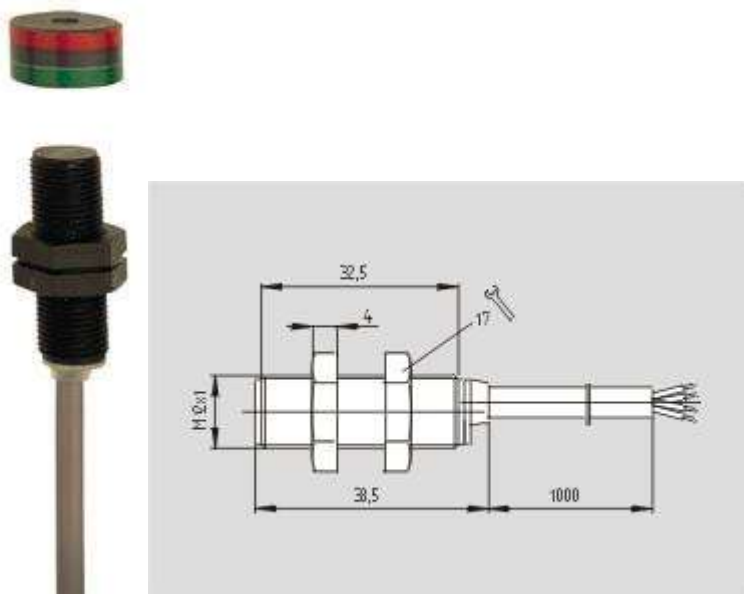

Schmersal. Датчики безопасности — EX-BNS 33-12Z-2187-3G/D

Schmersal. Датчики безопасности — EX-BNS 120-11Z-3G/D 10,0M