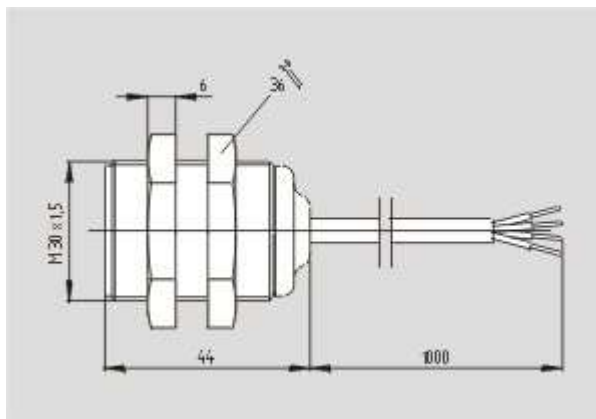

Schmersal. Датчики безопасности — EX-BNS 303-12zG-2187-3G/D 5,0M