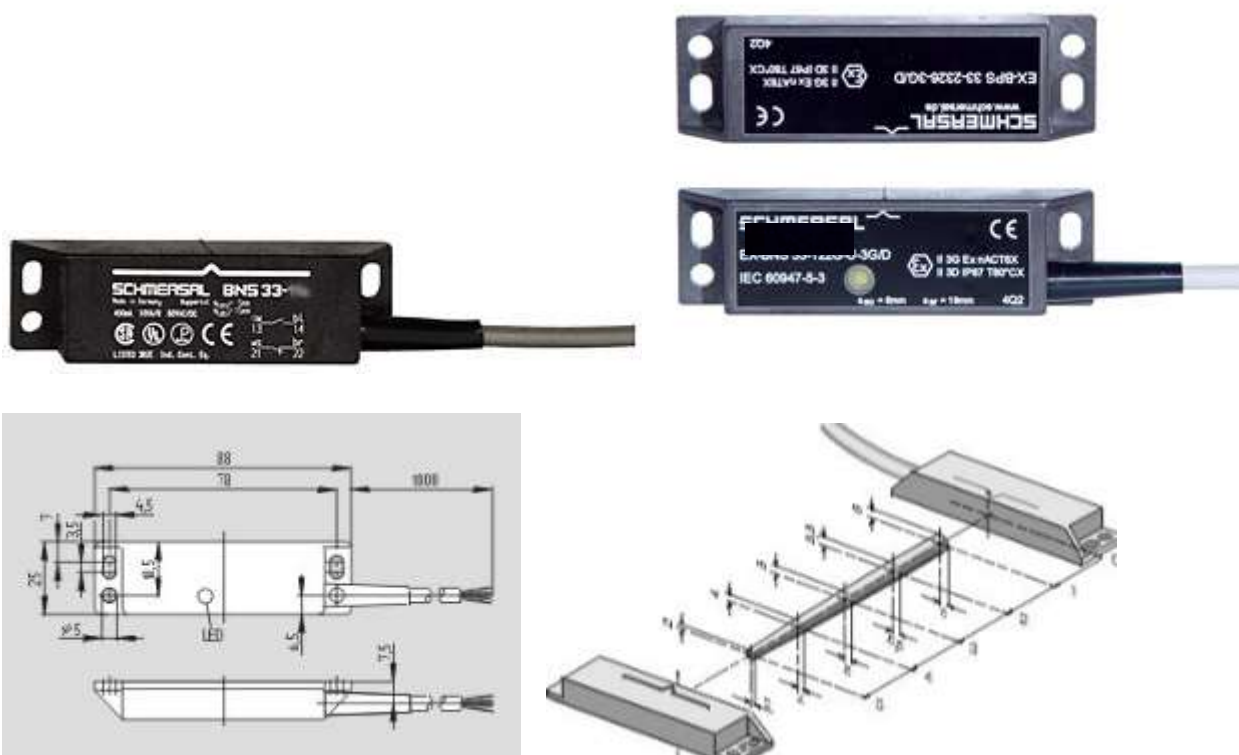

Ижевск (3412)26-03-58
Иркутск (395)279-98-46
Казань (843)206-01-48
Калининград (4012)72-03-81
Калуга (4842)92-23-67
Кемерово (3842)65-04-62
Киров (8332)68-02-04
Краснодар (861)203-40-90
Красноярск (391)204-63-61
Курск (4712)77-13-04
Липецк (4742)52-20-81
Киргизия (996)312-96-26-47

Магнитогорск (3519)55-03-13
Москва (495)268-04-70
Мурманск (8152)59-64-93
Набережные Челны (8552)20-53-41
Нижний Новгород (831)429-08-12
Новокузнецк (3843)20-46-81
Новосибирск (383)227-86-73
Омск (3812)21-46-40
Орел (4862)44-53-42
Оренбург (3532)37-68-04
Пенза (8412)22-31-16
Казахстан (772)734-952-31

Пермь (342)205-81-47
Ростов-на-Дону (863)308-18-15
Рязань (4912)46-61-64
Самара (846)206-03-16
Санкт-Петербург (812)309-46-40
Саратов (845)249-38-78
Севастополь (8692)22-31-93
Симферополь (3652)67-13-56
Смоленск (4812)29-41-54
Сочи (862)225-72-31
Ставрополь (8652)20-65-13
Россия (495)268-04-70

Сургут (3462)77-98-35
Тверь (4822)63-31-35
Томск (3822)98-41-53
Тула (4872)74-02-29
Тюмень (3452)66-21-18
Ульяновск (8422)24-23-59
Уфа (347)229-48-12
Хабаровск (4212)92-98-04
Челябинск (351)202-03-61
Череповец (8202)49-02-64
Ярославль (4852)69-52-93

<https://schmersal.nt-rt.ru> || sxh@nt-rt.ru

Устройства для EX зон

Датчики безопасности

Schmersal. Датчики безопасности — EX-BNS 33-02ZG-2187-3G/D 5,0M

Классификация

Стандарты	EN ISO 13849-1
В 10d Устройство открывания	25.000.000
Примечание	At max. 20% contact load
Примечание