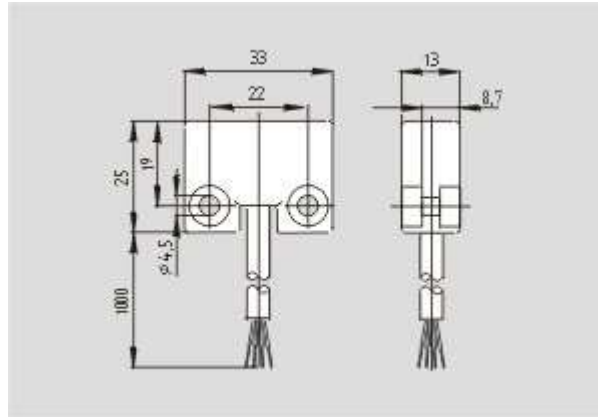

Schmersal. Датчики безопасности — EX-BNS 250-12ZG-3G/D