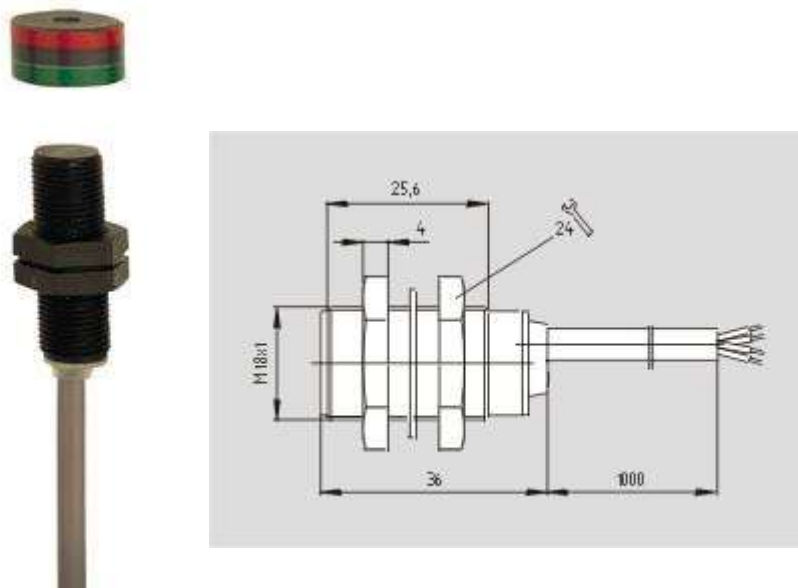

Schmersal. Датчики безопасности — EX-BNS 33-12Z-3G/D

Schmersal. Датчики безопасности — EX-BNS 33-12Z-2187-3G/D

Schmersal. Датчики безопасности — EX-BNS 120-11Z-3G/D 10,0M