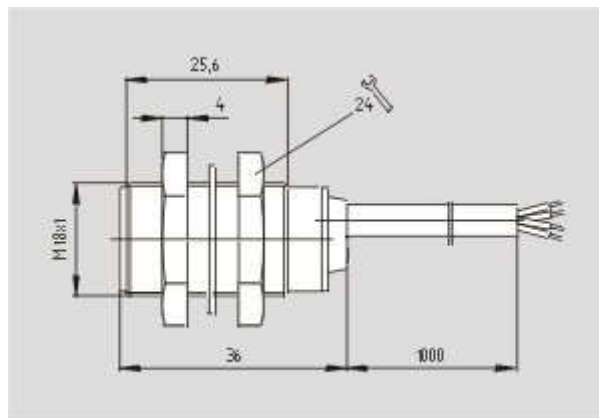

Schmersal. Датчики безопасности — EX-BNS 180-12Z-2187-2-3G/D 10,0M