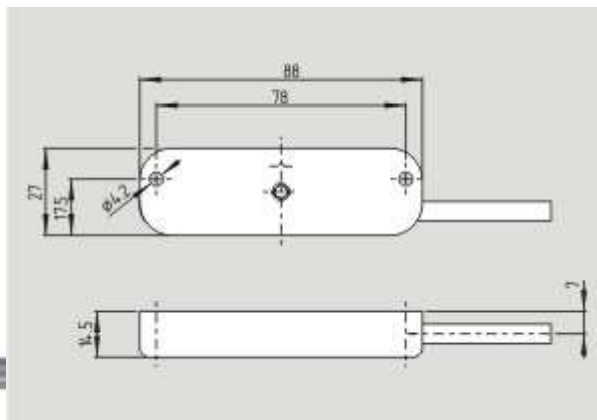

Schmersal. Датчики безопасности — EX-BNS40S-12Z-C