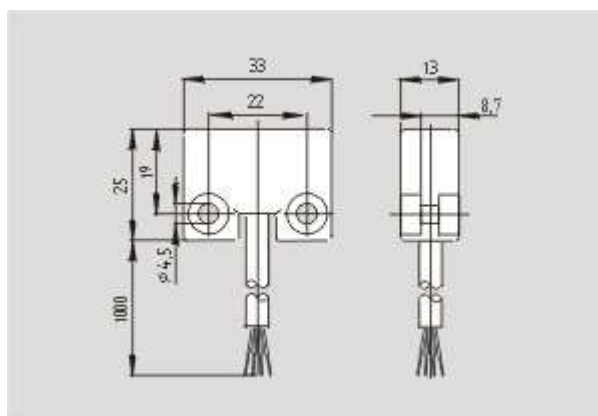

Schmersal. Датчики безопасности — EX-BNS 120-02Z-3G/D

Schmersal. Датчики безопасности — EX-BNS 120-11Z-3G/D 5,0M

Schmersal. Датчики безопасности — EX-BNS 120-12Z-3G/D