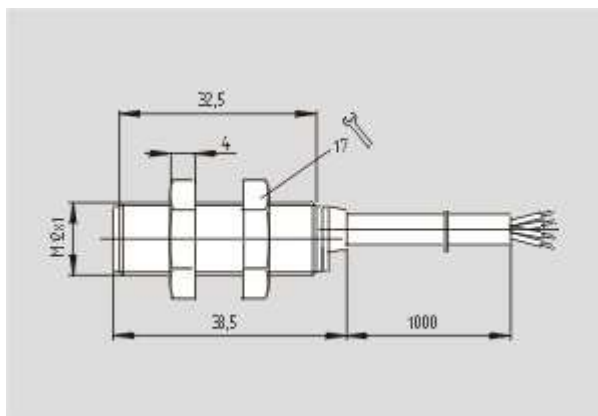

Schmersal. Датчики безопасности — EX-BNS 180-12Z-2187-2-3G/D 5,0M

Schmersal. Датчики безопасности — EX-BNS 303-12z-2187-3G/D 5,0M