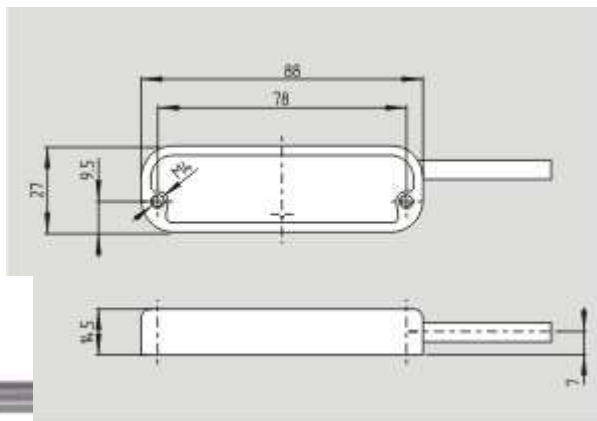

Механические параметры

Схема электрического подключения	Кабель
Длина кабеля	5 m

Проводники	4 x 0,25 mm
Калибр проводника	23
Условия механической установки	Not flush
Активная область	Side
Гарантированное расстояние срабатывания ВКЛ S ao	5 мм
Гарантированное расстояние срабатывания ВЫКЛ S ar	15 мм
Точность повторения R R	$\leq 0,1 \times S_{ao}$
Тип срабатывания	Magnet
Направление движения	Head-on with regard to the active surface
Ударопрочность	30 g / 11 ms
Вибростойкость	10 ... 55 Hz, Amplitude 1 mm
Энергия удара	Max. 2 Nm