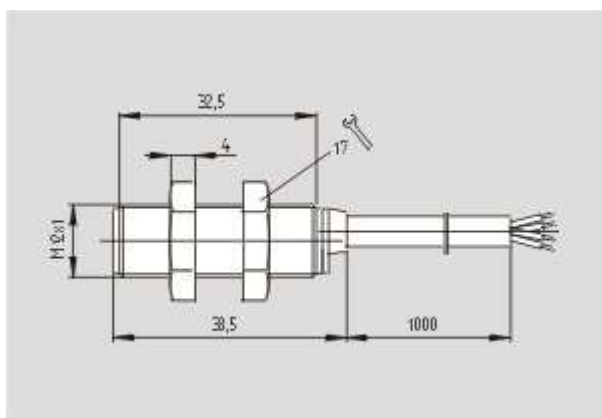

Schmersal. Датчики безопасности — EX-BNS 120-12Z-3G/D