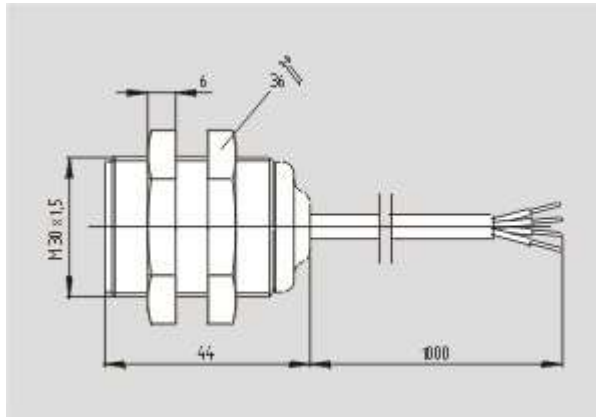

Schmersal. Датчики безопасности — EX-BNS 303-12Z-2187-3G/D