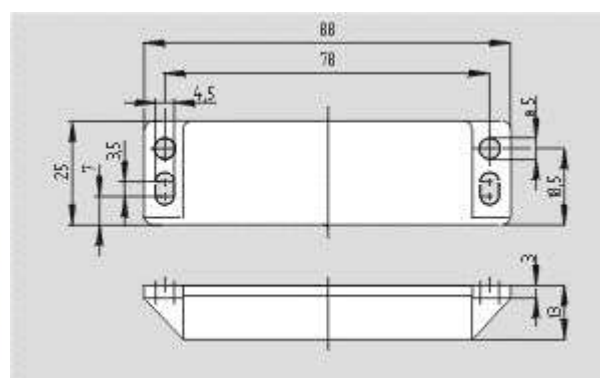

Schmersal. Датчики безопасности — EX-BNS 250-11Z-3G/D

Schmersal. Датчики безопасности — EX-BNS 250-12Z-2187-3G/D

Schmersal. Датчики безопасности — EX-BPS 250-3G/D