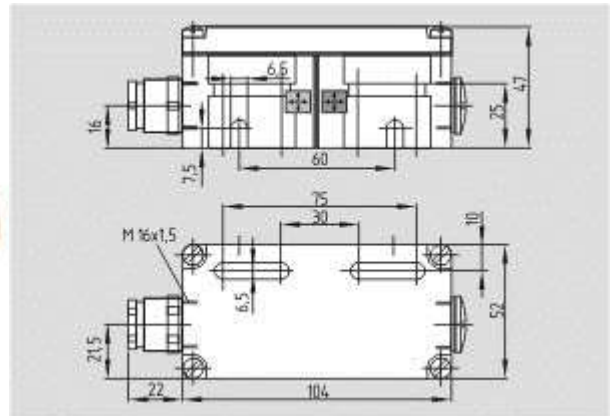

Schmersal. Магнитный геркон — EX-BN 20-11RZ-3G/D