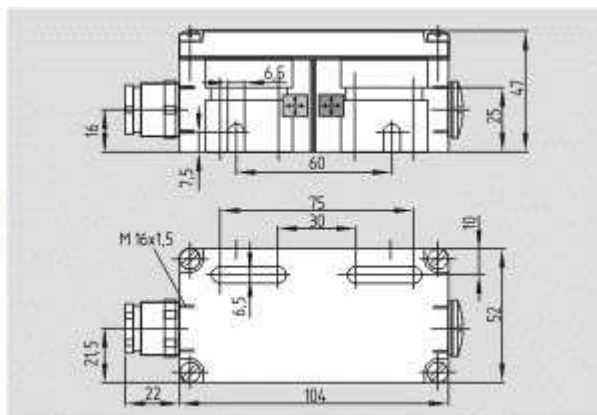

<https://schmersal.nt-rt.ru> || sxh@nt-rt.ru

Устройства для EX зон

Магнитные герконы

Schmersal. Магнитный геркон — EX-BN 20-11Z-3G/D

Schmersal. Магнитный геркон — EX-BN 20-2RZ-3G/D

Schmersal. Магнитный геркон — EX-BN 20-RZ-3G/D