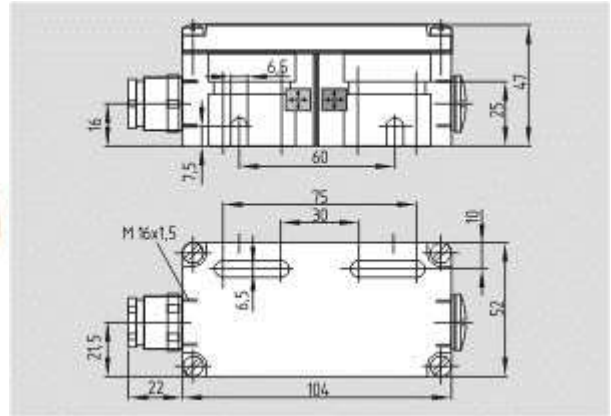

<https://schmersal.nt-rt.ru> || sxh@nt-rt.ru

Устройства для EX зон

Магнитные герконы

Schmersal. Магнитный геркон — EX-BN 20-11Z-3G/D

Schmersal. Магнитный геркон — EX-BN 20-2RZ-3G/D

Schmersal. Магнитный геркон — EX-BN 20-RZ-3G/D