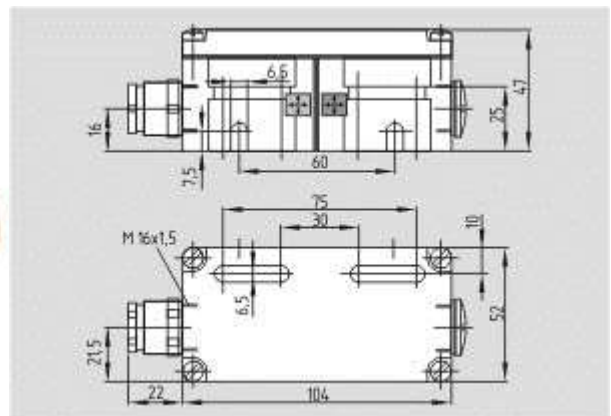

Schmersal. Магнитный геркон — EX-BN 20-RZ-3G/D

Schmersal. Магнитный геркон — EX-BN 20-02Z-3G/D

Schmersal. Магнитный геркон — EX-BN 20-11RZ-3G/D

Schmersal. Магнитный геркон — EX-BN 20-20Z-3G/D