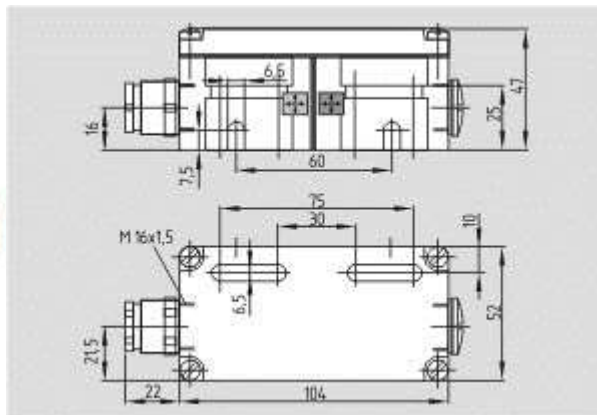

<https://schmersal.nt-rt.ru> || sxh@nt-rt.ru

Устройства для EX зон

Магнитные герконы

Schmersal. Магнитный геркон — EX-BN 20-11Z-3G/D

Schmersal. Магнитный геркон — EX-BN 20-2RZ-3G/D

Schmersal. Магнитный геркон — EX-BN 20-RZ-3G/D