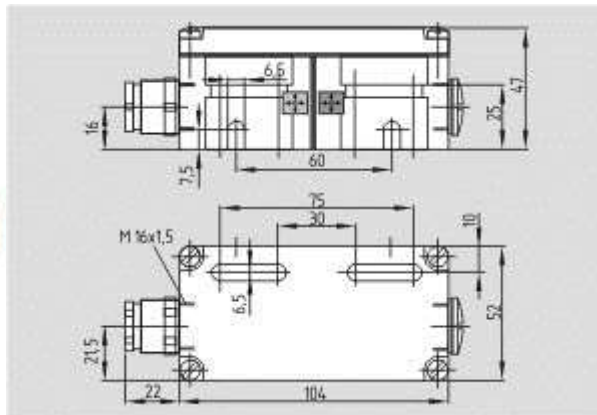

<https://schmersal.nt-rt.ru> || sxh@nt-rt.ru

Устройства для EX зон

Магнитные герконы

Schmersal. Магнитный геркон — EX-BN 20-11Z-3G/D

Schmersal. Магнитный геркон — EX-BN 20-2RZ-3G/D

Schmersal. Магнитный геркон — EX-BN 20-RZ-3G/D