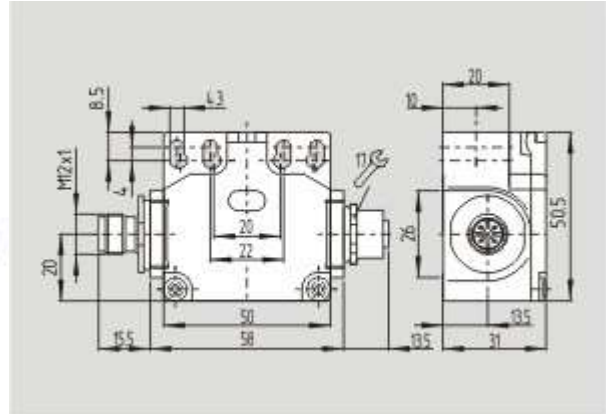

Schmersal. AS интерфейс безопасности на работе — Z1R 256 STL-AS 2S

Schmersal. AS интерфейс безопасности на работе — TK 256 STL-AS 2S

Schmersal. AS интерфейс безопасности на работе — ZK 256 STL-AS 2S

Schmersal. AS интерфейс безопасности на работе — TK4 256 STR-AS