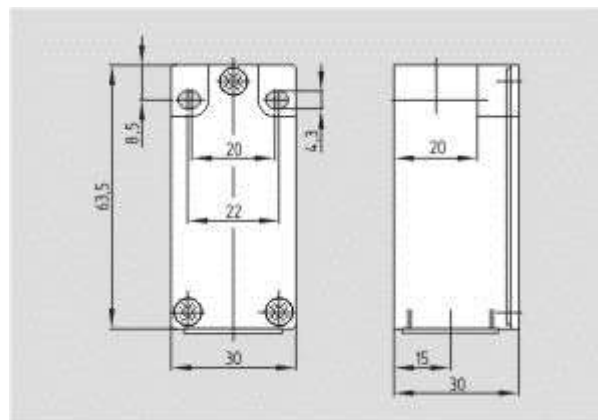

Schmersal. AS интерфейс безопасности на работе — ZV7H 235 ST-AS-2138