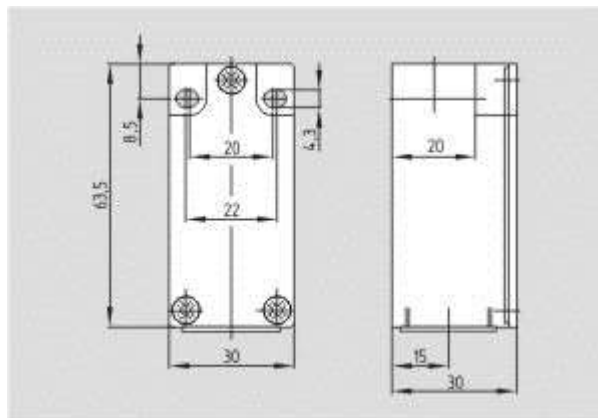

Schmersal. AS интерфейс безопасности на работе — Т4К 235 ST-AS

Schmersal. AS интерфейс безопасности на работе — Т3К 235 ST-AS

Schmersal. AS интерфейс безопасности на работе — ZV12H 235 ST-AS

Schmersal. AS интерфейс безопасности на работе — TS 235-ST-AS