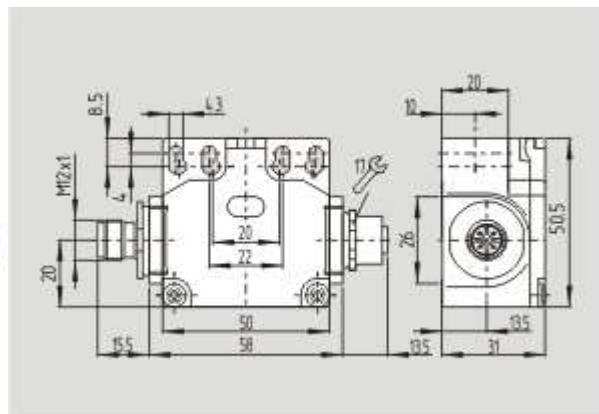

Schmersal. AS интерфейс безопасности на работе — Z4K 256 STL-AS 2S