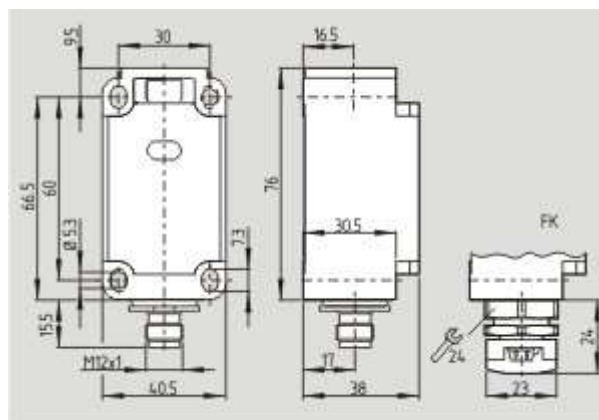

Schmersal. AS интерфейс безопасности на работе — Т4V1H 336 ST-AS