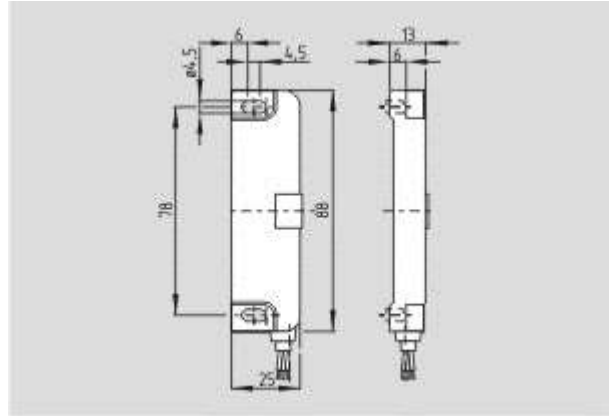

Schmersal. AS интерфейс безопасности на работе — BNS 36 AS-R

Schmersal. AS интерфейс безопасности на работе — BNS 36 AS-L