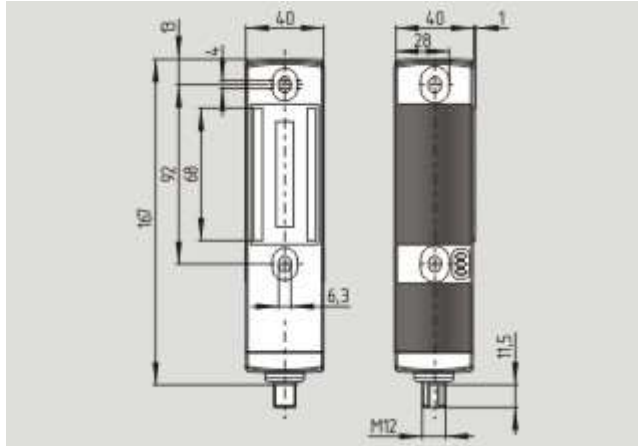

Schmersal. AS интерфейс безопасности на работе — MZM 100 ST-AS AP