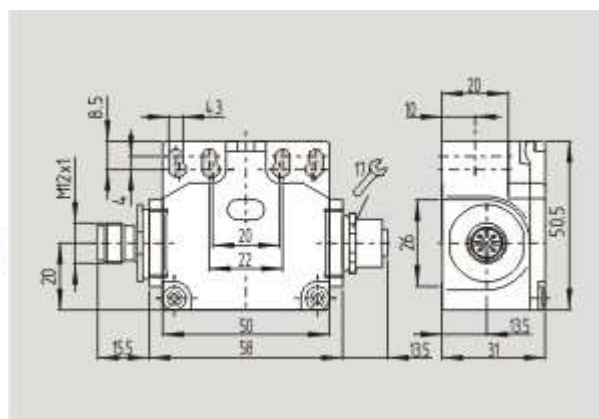

Schmersal. AS интерфейс безопасности на работе — TK4 256 STL-AS 2S

Schmersal. AS интерфейс безопасности на работе — Z4K 256 STL-AS 2S

Schmersal. AS интерфейс безопасности на работе — Z3K 256 STL-AS 2S

Schmersal. AS интерфейс безопасности на работе — TS 256 STL-AS 2S