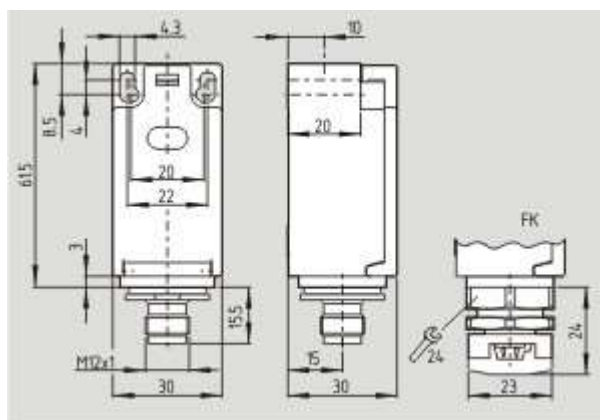

Schmersal. AS интерфейс безопасности на работе — TV1H 236 ST-AS

Schmersal. AS интерфейс безопасности на работе — TV7H 236 ST-AS-2138

Schmersal. AS интерфейс безопасности на работе — ZV1H 236 02-AS

Schmersal. AS интерфейс безопасности на работе — ZV14H 236 ST-AS