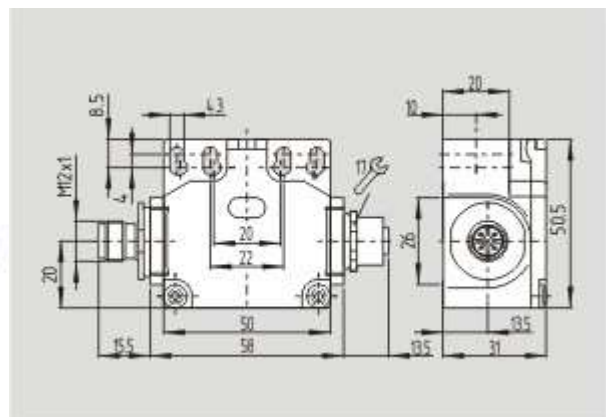

Schmersal. AS интерфейс безопасности на работе — T1R 256 STL-AS 2S