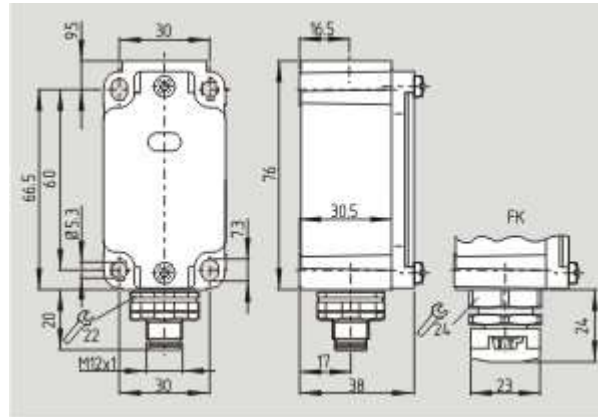

Schmersal. AS интерфейс безопасности на работе — Т4V1H 336 ST-AS

Schmersal. AS интерфейс безопасности на работе — T1K 336 ST-AS

Schmersal. AS интерфейс безопасности на работе — T4V7H 335 ST-AS-2138

Schmersal. AS интерфейс безопасности на работе — T4V7H 336 ST-AS-2138