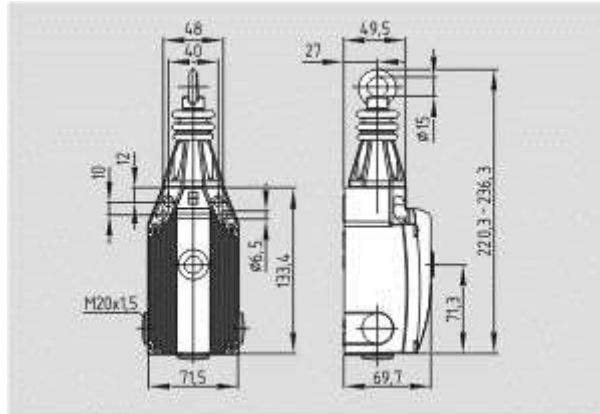

Schmersal. AS интерфейс безопасности на работе — ZR 256 STL-AS 2S