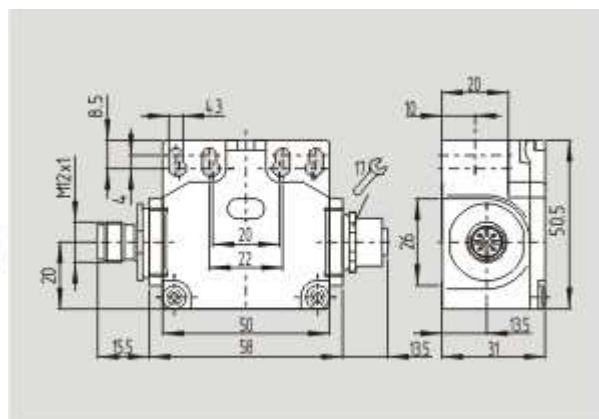

Schmersal. AS интерфейс безопасности на работе — Z3K 256 STL-AS 2S