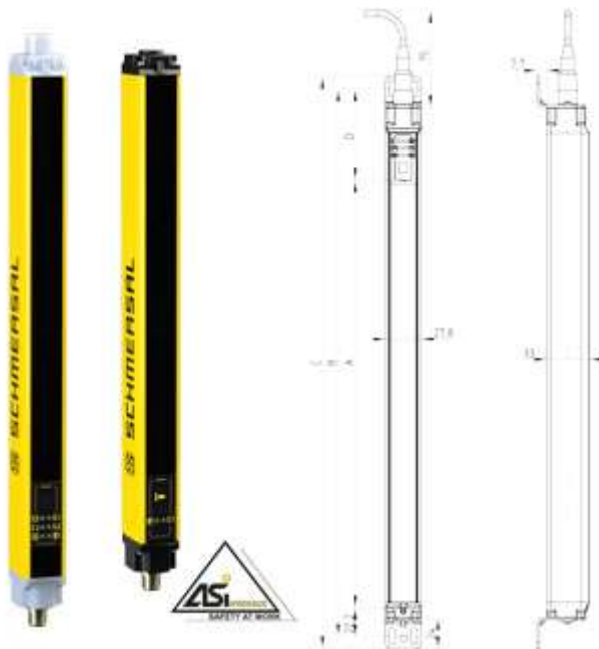

Schmersal. AS интерфейс безопасности на работе — SLC440AS-ER-1130-14