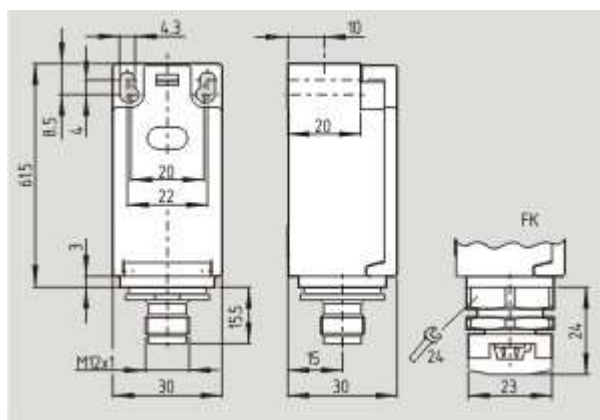

Schmersal. AS интерфейс безопасности на работе — Т3К 236 ST-AS