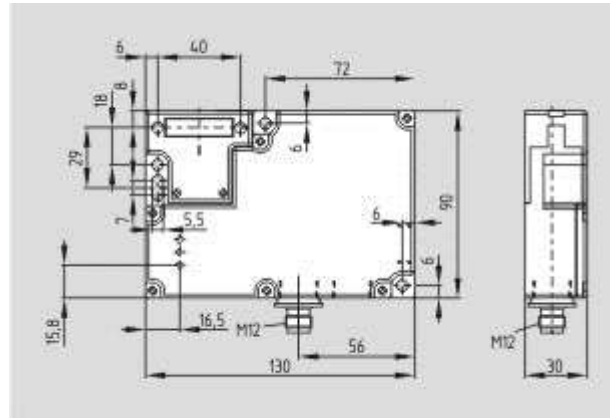

Schmersal. AS интерфейс безопасности на работе — AZ 16 ST1-AS

Schmersal. AS интерфейс безопасности на работе — AZM 161 BZ ST1-AS RA