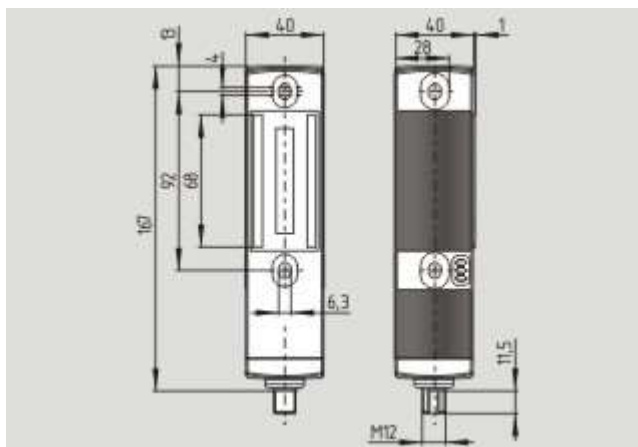

Schmersal. AS интерфейс безопасности на работе — MZM 100 B ST-AS REMAP