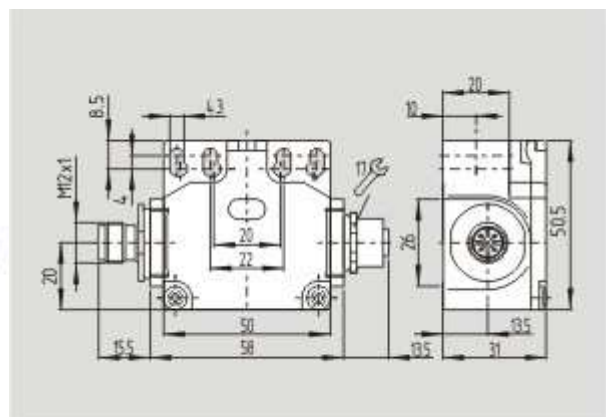

Schmersal. AS интерфейс безопасности на работе — ZV12H 256 STL-AS 2S