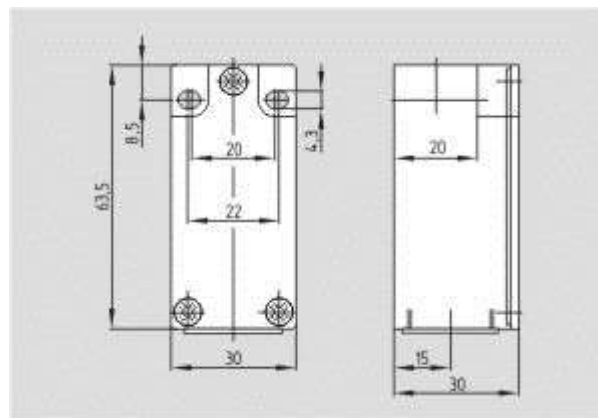

Schmersal. AS интерфейс безопасности на работе — TS 236 ST-AS