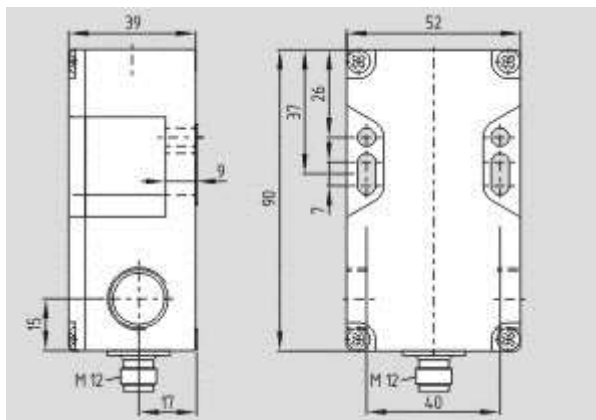

Schmersal. AS интерфейс безопасности на работе — BNS 16 ST3-AS D