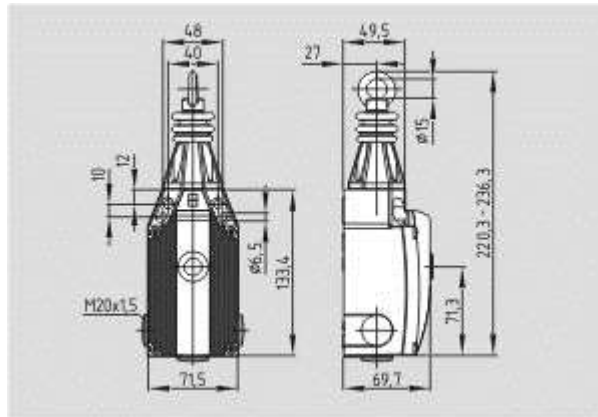

Schmersal. AS интерфейс безопасности на работе — ZQ 900 FK-AS N