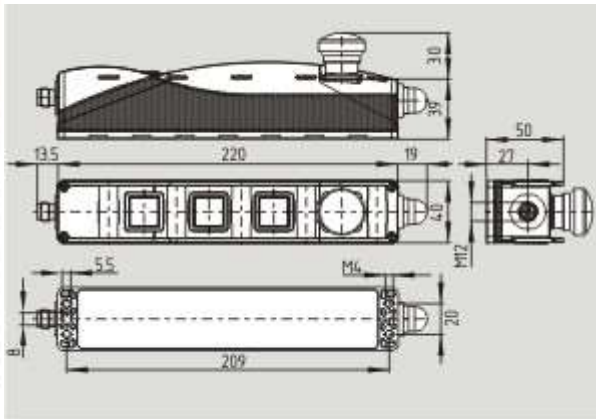

Schmersal. AS интерфейс безопасности на работе — BDF 200 ST1-AS-NHK-LMRD-LTWH-LTBU