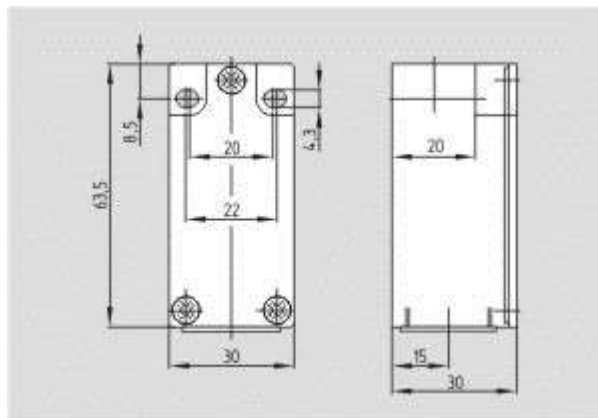

Schmersal. AS интерфейс безопасности на работе — TV14H 235 ST-AS