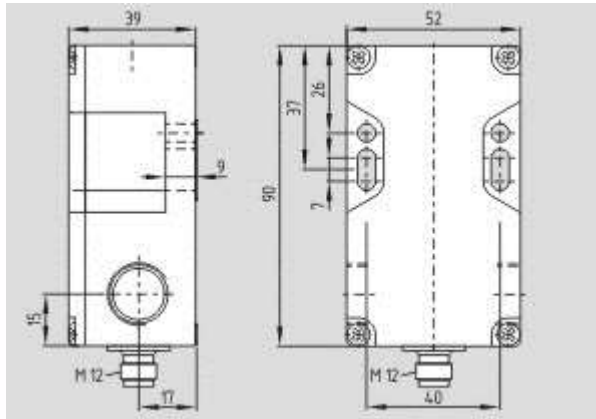

Schmersal. AS интерфейс безопасности на работе — BNS 16 ST2-AS D