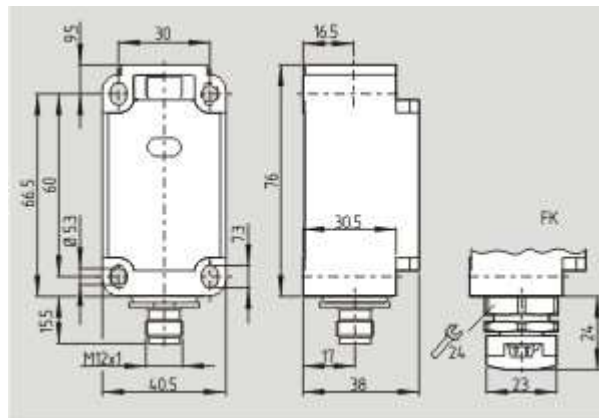

<https://schmersal.nt-rt.ru> || sxh@nt-rt.ru

Переключатели безопасности и мониторинг

Интерфейс безопасности на работе AS

Schmersal. AS интерфейс безопасности на работе — T4VH 336 ST-AS

Schmersal. AS интерфейс безопасности на работе — ТЗК 336 ST-AS