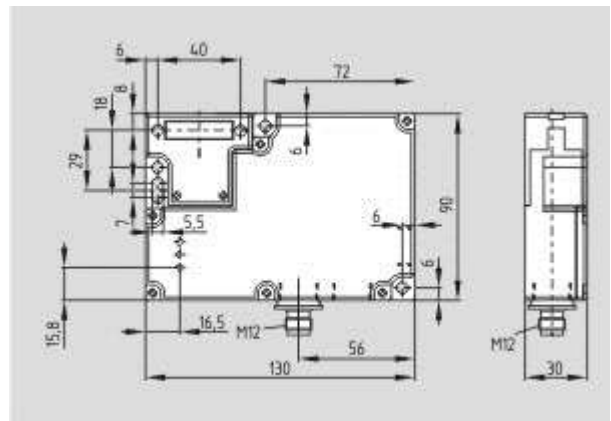

Schmersal. AS интерфейс безопасности на работе — AZM 161 BZ ST1-AS R