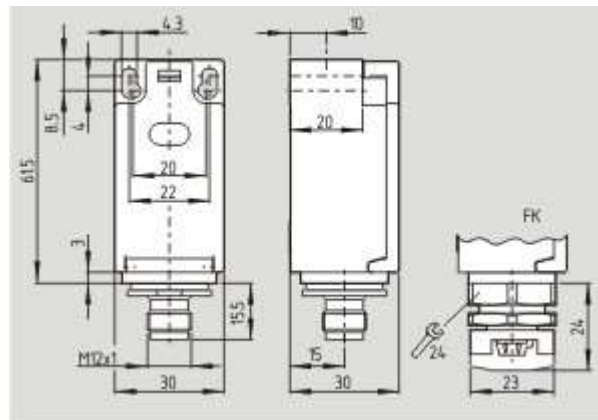

Schmersal. AS интерфейс безопасности на работе — ZQ 700 FK-AS

Schmersal. AS интерфейс безопасности на работе — ZR 256 STL-AS 2S

Schmersal. AS интерфейс безопасности на работе — ZQ 900 ST-AS

Schmersal. AS интерфейс безопасности на работе — T1K 335 ST-AS