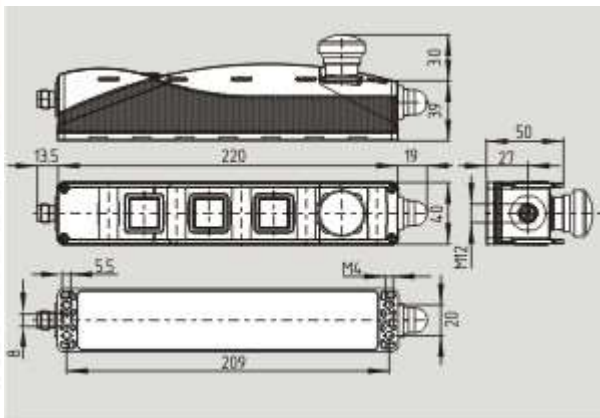

Schmersal. AS интерфейс безопасности на работе — NAS311ST1-AS

Schmersal. AS интерфейс безопасности на работе — BDF 200 ST1-AS-NHK-LTWH-LTBU-LTWH