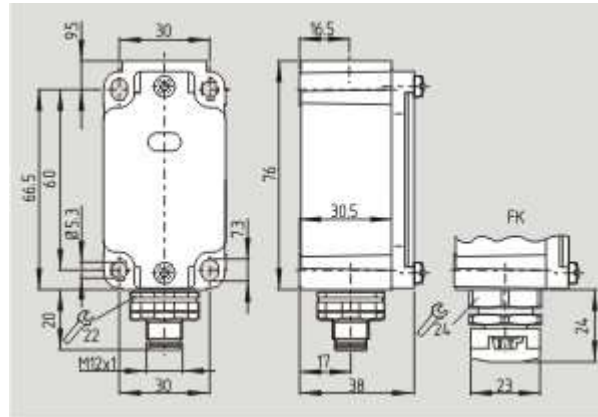

Schmersal. AS интерфейс безопасности на работе — T1K 336 ST-AS

Schmersal. AS интерфейс безопасности на работе — T4V7H 335 ST-AS-2138