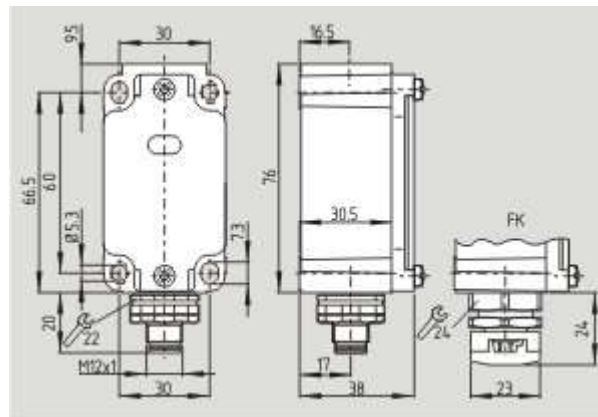

Schmersal. AS интерфейс безопасности на работе — ZQ 900 ST-AS