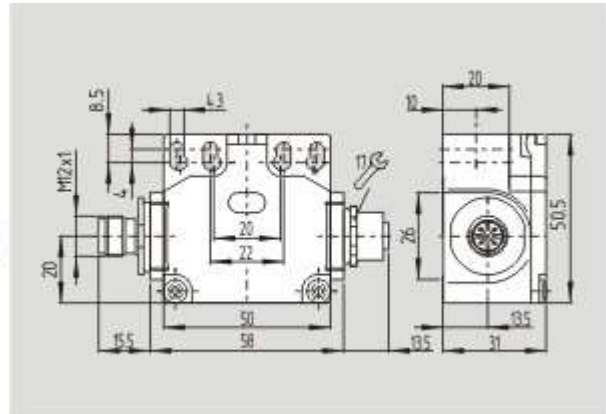

Schmersal. AS интерфейс безопасности на работе — T4K 256 STL-AS 2S