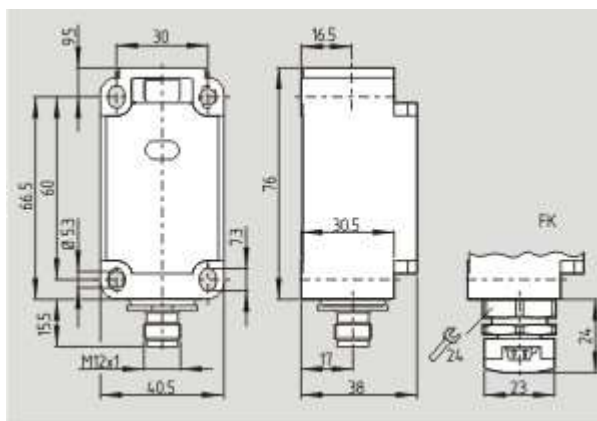

<https://schmersal.nt-rt.ru> || sxh@nt-rt.ru

Переключатели безопасности и мониторинг

Интерфейс безопасности на работе AS

Schmersal. AS интерфейс безопасности на работе — T4VH 336 ST-AS

Schmersal. AS интерфейс безопасности на работе — ТЗК 336 ST-AS