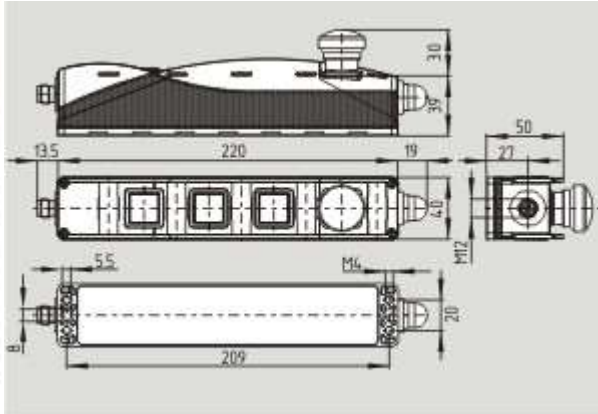

Schmersal. AS интерфейс безопасности на работе — BDF 200 ST1-AS-NHK-LTWH-LTGN-LTWH