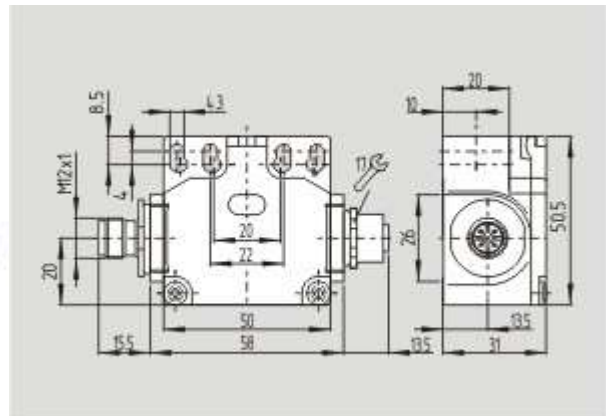

Schmersal. AS интерфейс безопасности на работе — ZK 256 STL-AS 2S