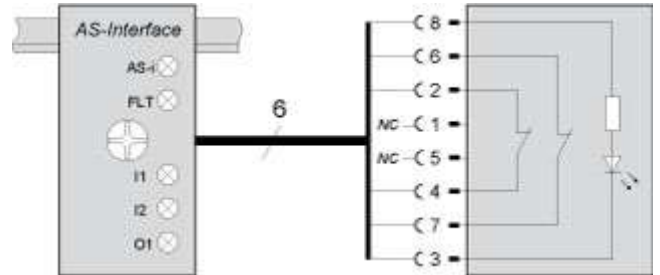

Schmersal. AS интерфейс безопасности на работе — ASIM-C-M12-4P-2M

Schmersal. AS интерфейс безопасности на работе — ASIM-C-M12-8P-0,5M