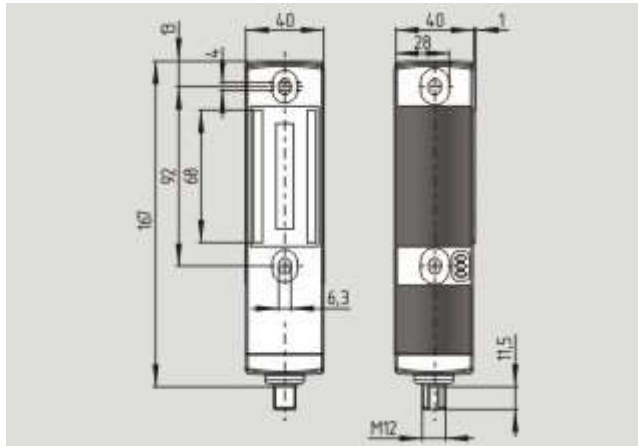

Schmersal. AS интерфейс безопасности на работе — MZM 100 ST-AS REMAP