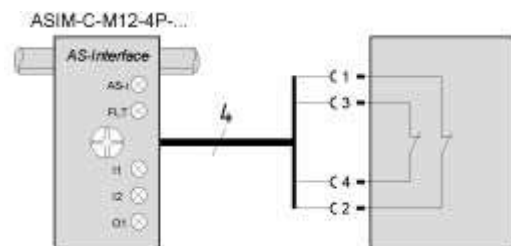

Schmersal. AS интерфейс безопасности на работе — ASIM-C-M12-4P-0,5M

Schmersal. AS интерфейс безопасности на работе — RSS260-I1-ST-AS

Schmersal. AS интерфейс безопасности на работе — RSS260-I2-ST-AS

Schmersal. AS интерфейс безопасности на работе — ASIM-C-M12-8P-2M