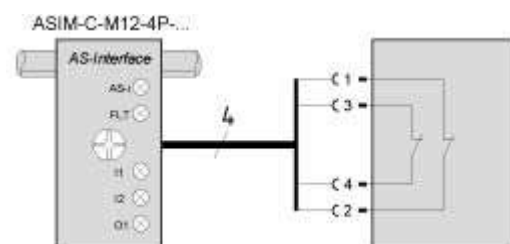

Schmersal. AS интерфейс безопасности на работе — ASMC-32K

Schmersal. AS интерфейс безопасности на работе — ASPC-RJ45

Schmersal. AS интерфейс безопасности на работе — ASIC-USB-COM

Schmersal. AS интерфейс безопасности на работе — ZQ 900 FK-AS