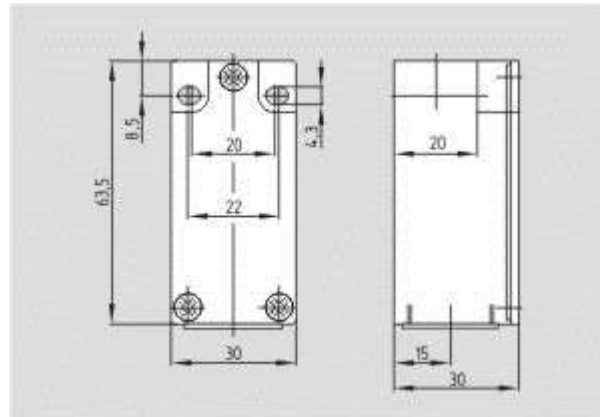

Schmersal. AS интерфейс безопасности на работе — ZR 235-ST-AS