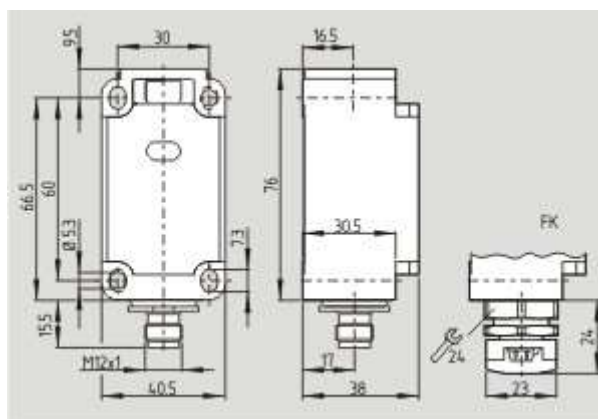

Schmersal. AS интерфейс безопасности на работе — T4V7H 336 ST-AS-2138