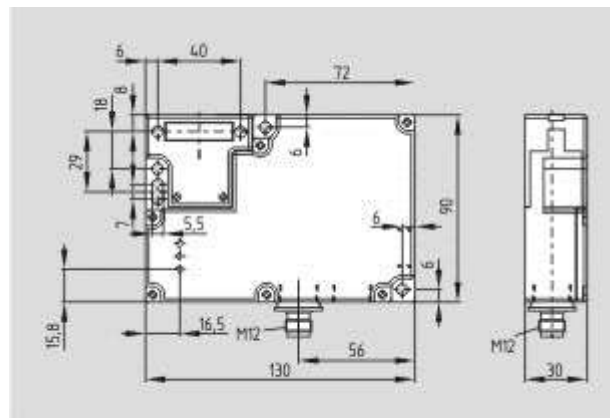

Schmersal. AS интерфейс безопасности на работе — AZM 161 Z ST1-AS RP