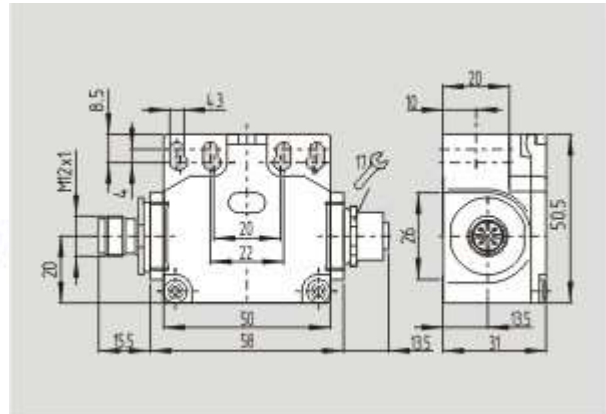

Schmersal. AS интерфейс безопасности на работе — Z1R 256 STL-AS 2S

Schmersal. AS интерфейс безопасности на работе — TK 256 STL-AS 2S