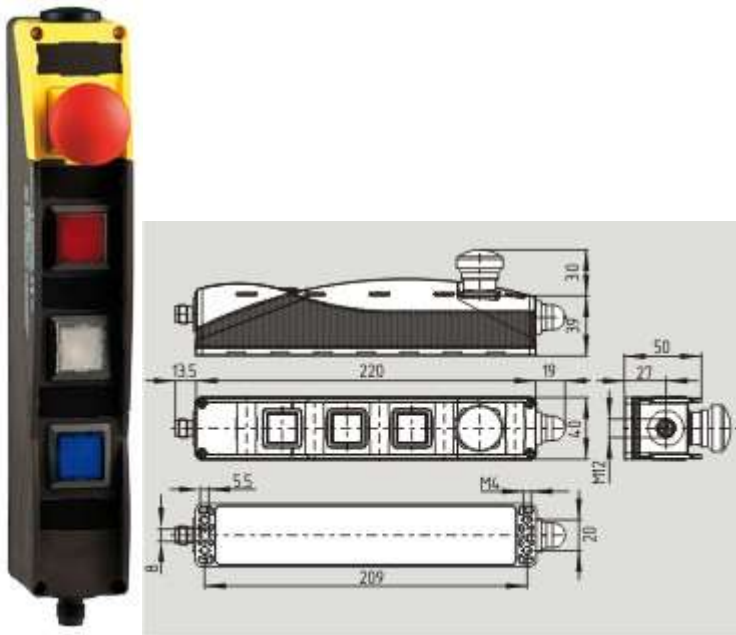

Schmersal. AS интерфейс безопасности на работе — BDF 200 AS

Schmersal. AS интерфейс безопасности на работе — BDF 200 ST1-AS-NHK-LMRD-LTWH-LTGN