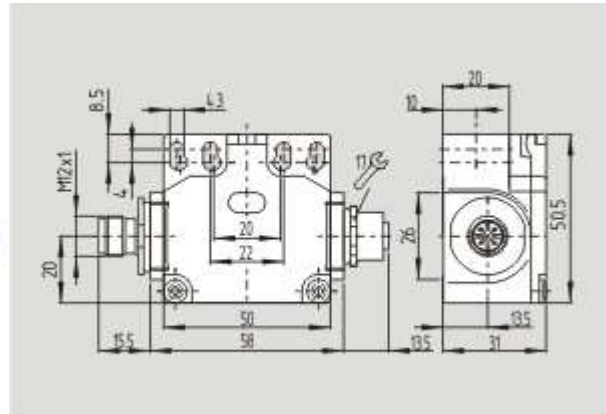

Schmersal. AS интерфейс безопасности на работе — ZV1H 256 STL-AS 2S