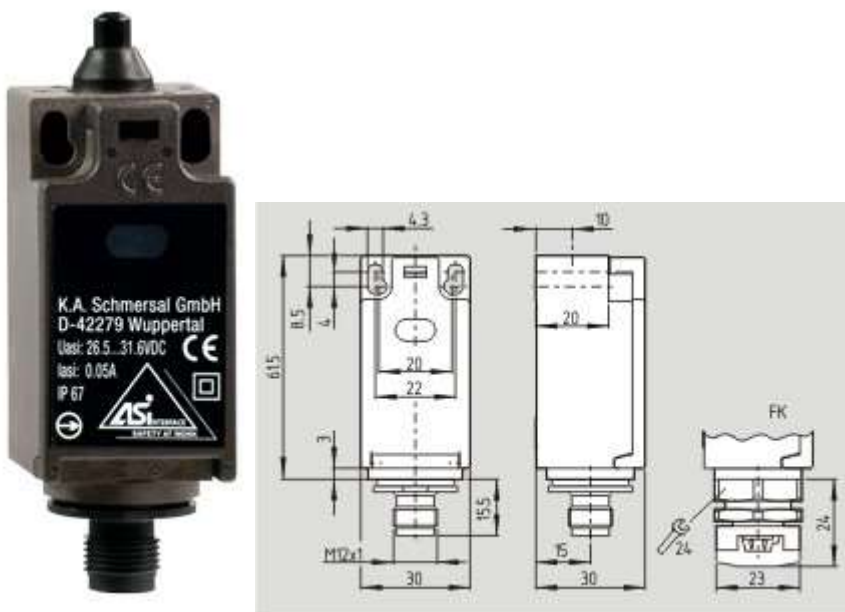

Schmersal. AS интерфейс безопасности на работе — Z3K 236 ST-AS