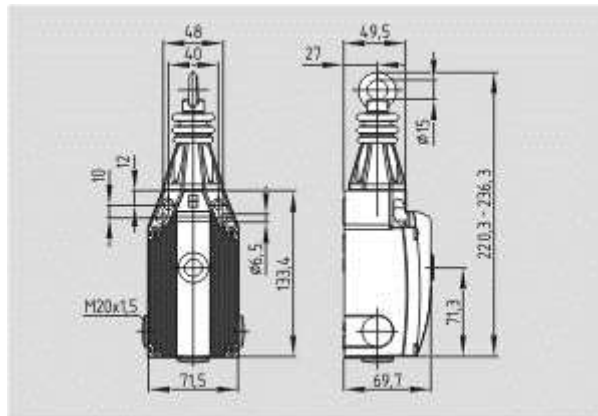

Schmersal. AS интерфейс безопасности на работе — ASIC-USB-COM

Schmersal. AS интерфейс безопасности на работе — ZQ 900 FK-AS