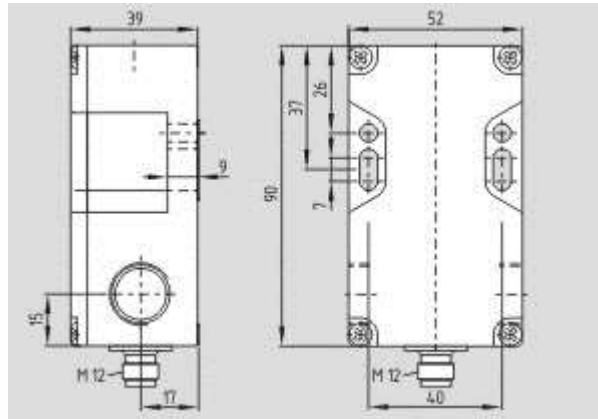

Schmersal. AS интерфейс безопасности на работе — BNS 16 ST1-AS D