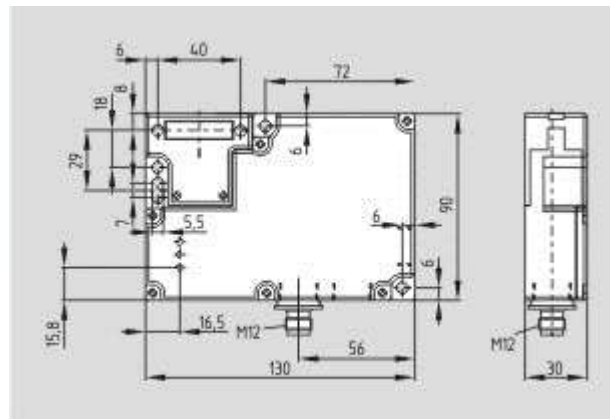

Schmersal. AS интерфейс безопасности на работе — AZM 161 B ST1-AS RP