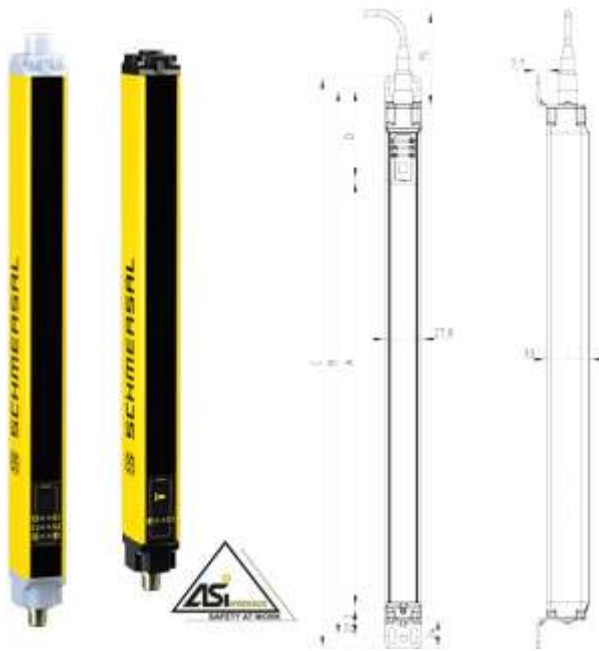

Schmersal. AS интерфейс безопасности на работе — SLC440AS-ER-0570-14