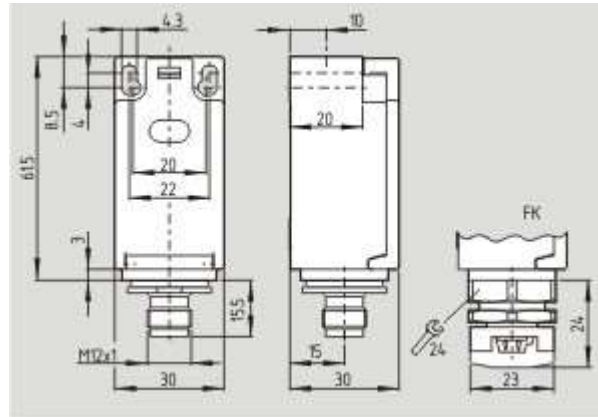

Schmersal. AS интерфейс безопасности на работе — Z4K 236 ST-AS

Schmersal. AS интерфейс безопасности на работе — ZK4 236 ST-AS

Schmersal. AS интерфейс безопасности на работе — ZV7H 236 ST-AS-2138

Schmersal. AS интерфейс безопасности на работе — TV12H 236 ST-AS