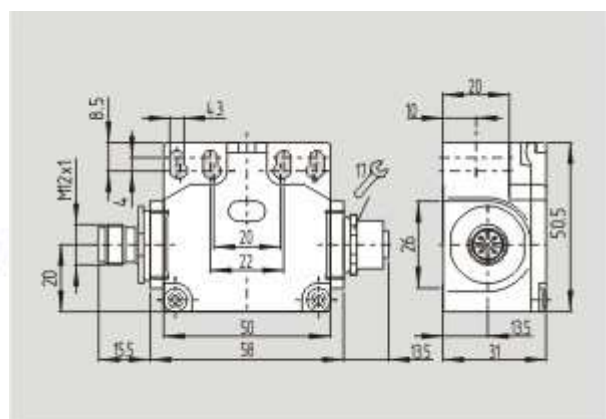

Schmersal. AS интерфейс безопасности на работе — TK4 256 STL-AS 2S