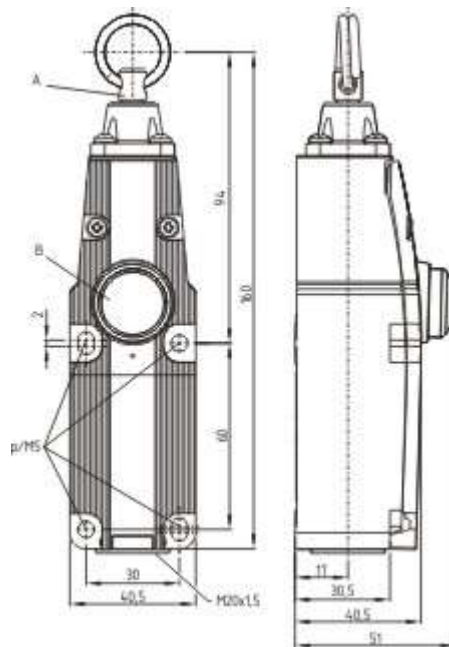

Schmersal. AS интерфейс безопасности на работе — AZM 170 BZ ST-AS RP-2197

Schmersal. AS интерфейс безопасности на работе — TR 235 ST-AS

Schmersal. AS интерфейс безопасности на работе — ZQ 900 ST-AS N

Schmersal. AS интерфейс безопасности на работе — ZQ 700 ST-AS