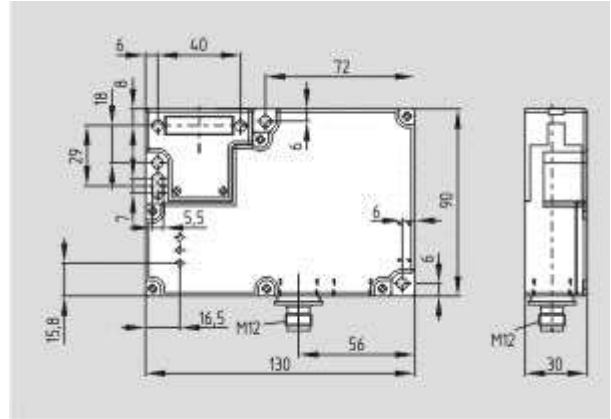

Schmersal. AS интерфейс безопасности на работе — AZM 161 BZ ST1-AS RAP