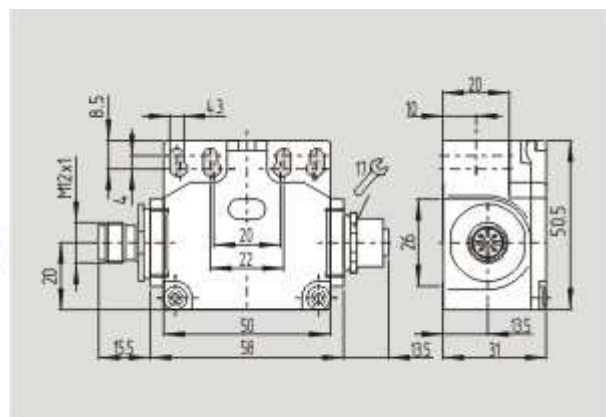

Schmersal. AS интерфейс безопасности на работе — TV12H 256 STL-AS 2S