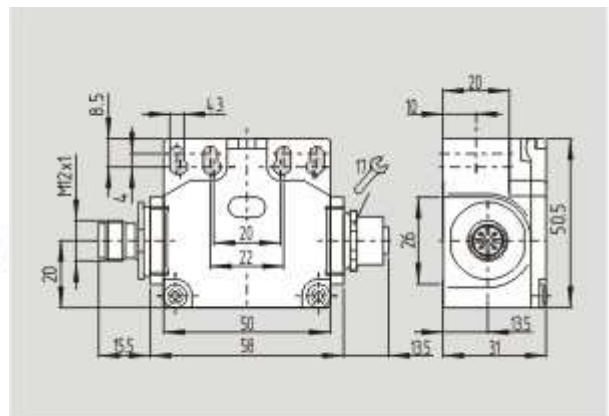

Schmersal. AS интерфейс безопасности на работе — Т3К 256 STL-AS 2S

Schmersal. AS интерфейс безопасности на работе — ZS 256 STL-AS 2S

Schmersal. AS интерфейс безопасности на работе — T4K 256 STR-AS

Schmersal. AS интерфейс безопасности на работе — T3K 256 STR-AS