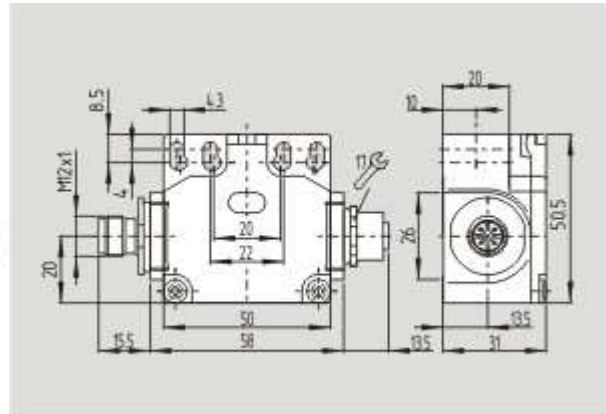

Schmersal. AS интерфейс безопасности на работе — TV1H 256 STL-AS 2S