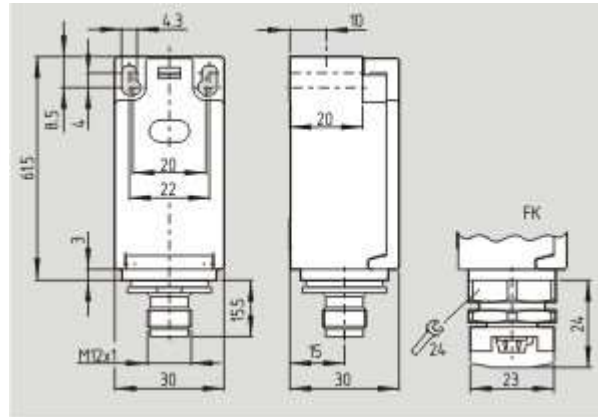

Schmersal. AS интерфейс безопасности на работе — T1R 236 ST-AS