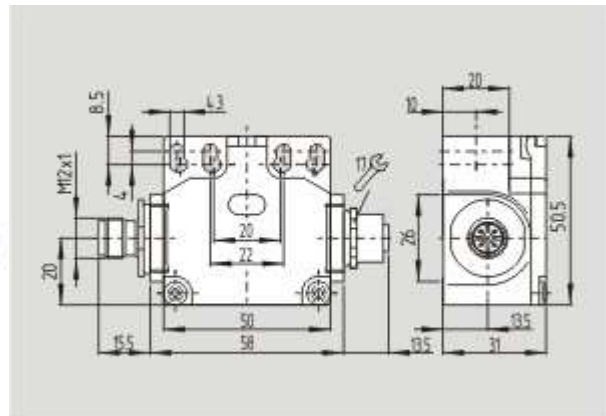

Schmersal. AS интерфейс безопасности на работе — ZS 256 STL-AS 2S