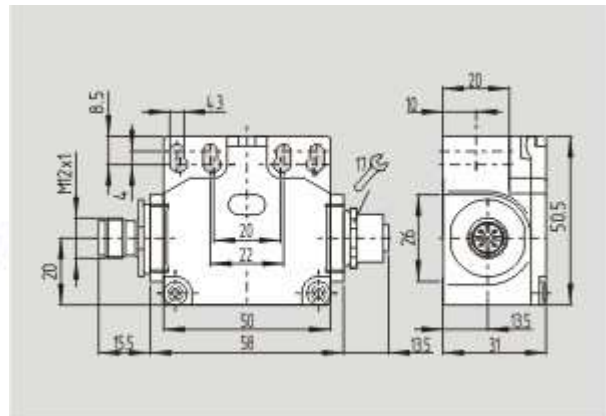

Schmersal. AS интерфейс безопасности на работе — ZK4 256 STL-AS 2S