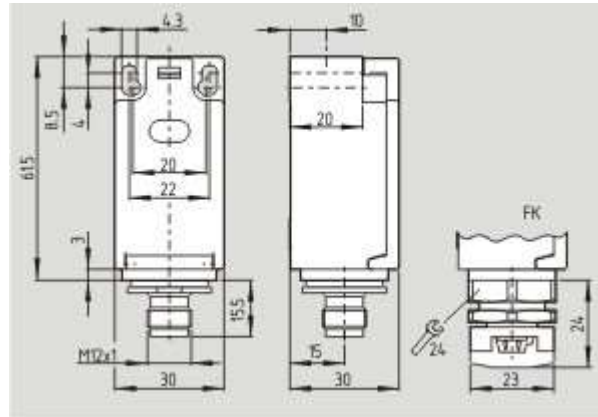

Schmersal. AS интерфейс безопасности на работе — ZR 256 STR-AS

Schmersal. AS интерфейс безопасности на работе — Z3K 236 ST-AS

Schmersal. AS интерфейс безопасности на работе — Т3К 236 ST-AS

Schmersal. AS интерфейс безопасности на работе — ТК4 236 ST-AS