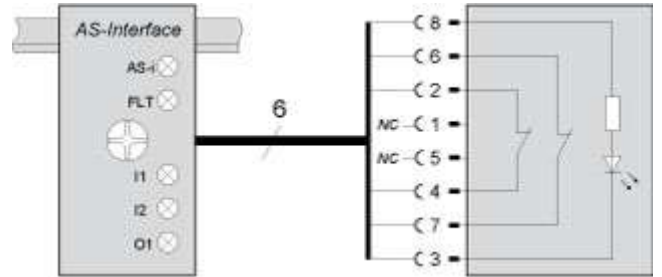

Schmersal. AS интерфейс безопасности на работе — ASIM-C-M12-4P-0,5M

Schmersal. AS интерфейс безопасности на работе — RSS260-I1-ST-AS

Schmersal. AS интерфейс безопасности на работе — RSS260-I2-ST-AS

Schmersal. AS интерфейс безопасности на работе — ASIM-C-M12-8P-2M