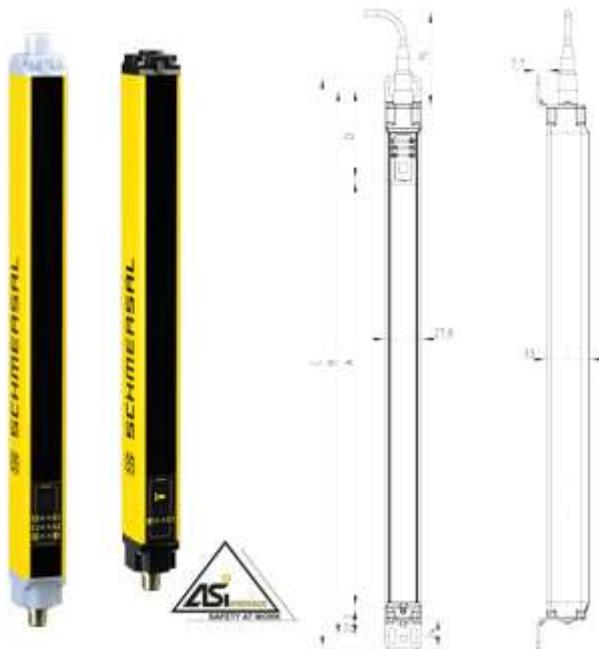

Schmersal. AS интерфейс безопасности на работе — SLC440AS-ER-0170-30

Schmersal. AS интерфейс безопасности на работе — SLC440AS-ER-0250-14