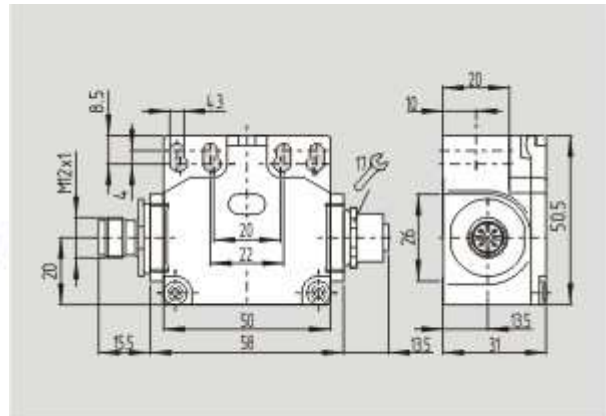

Schmersal. AS интерфейс безопасности на работе — ZQ 700 FK-AS