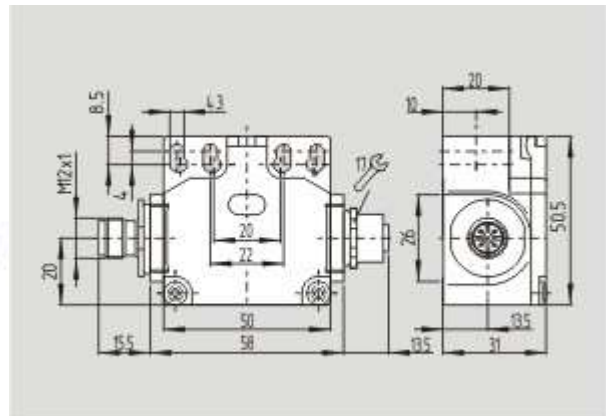

Schmersal. AS интерфейс безопасности на работе — ZV14H 256 STL-AS 2S