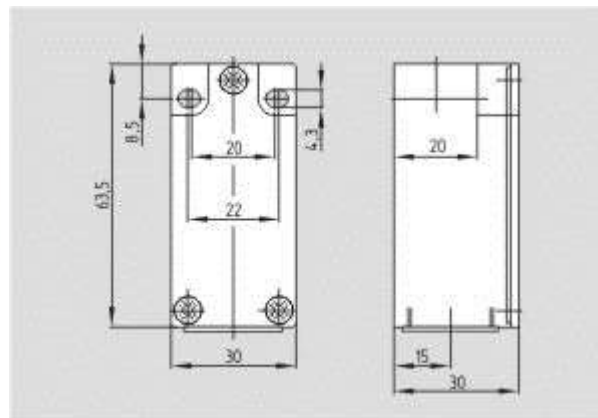

Schmersal. AS интерфейс безопасности на работе — ZK 236 ST-AS

Schmersal. AS интерфейс безопасности на работе — ZV7H 235 ST-AS-2138

Schmersal. AS интерфейс безопасности на работе — T1R 236 ST-AS

Schmersal. AS интерфейс безопасности на работе — ZS 236 ST-AS