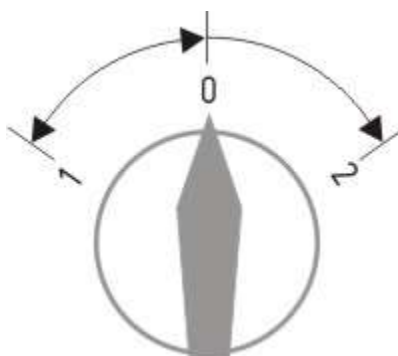

<https://schmersal.nt-rt.ru> || sxh@nt-rt.ru

Переключатели безопасности и мониторинг

Панели контроля

Schmersal. Панели управления — SWS20

Schmersal. Панели управления — WS31

-
- Schmersal. Панели управления — WT21