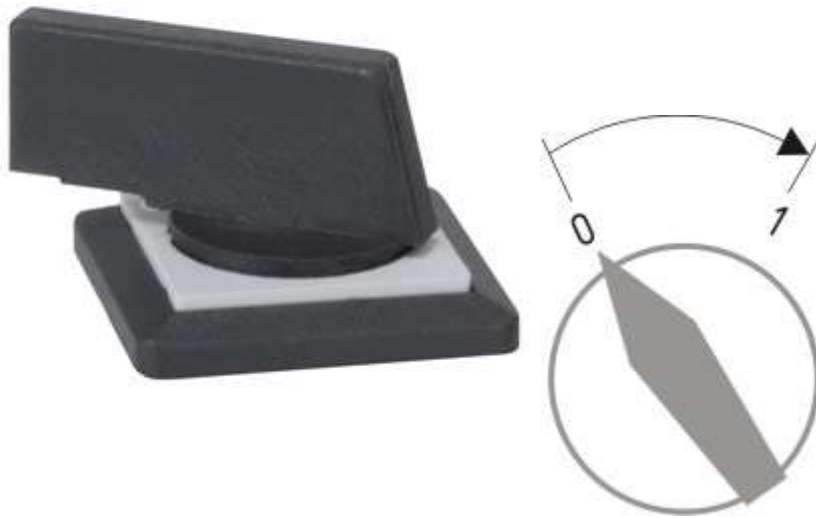

<https://schmersal.nt-rt.ru> || sxh@nt-rt.ru

Переключатели безопасности и мониторинг

Панели контроля

Schmersal. Панели управления — SWS20

Schmersal. Панели управления — WS31

-
- Schmersal. Панели управления — WT21