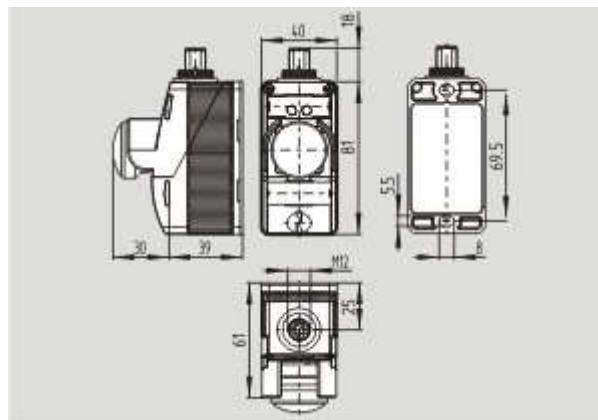

Schmersal. Панели управления — BDF 100-11-LTGN-ST