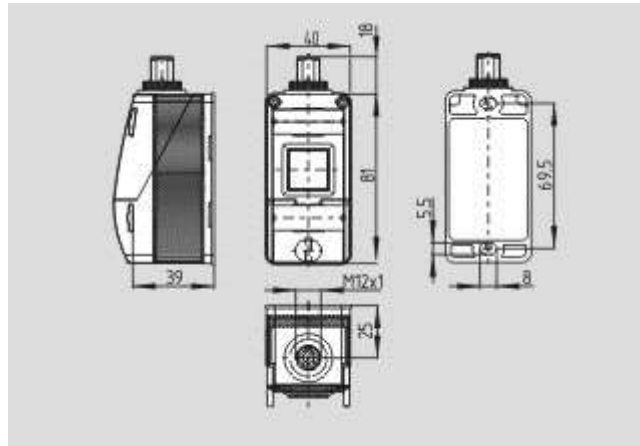

Schmersal. Панели управления — DTYE

Schmersal. Панели управления — BDF 200