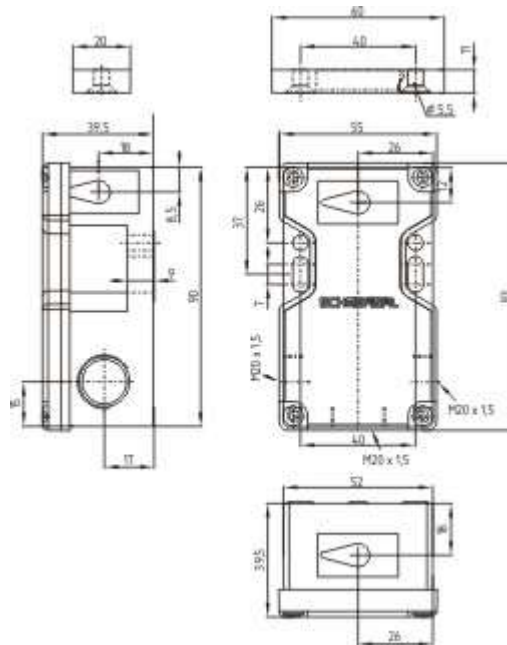

Schmersal. Датчики безопасности — BNS 303-11ZG 3,0M

Schmersal. Датчики безопасности — BNS 303-11ZG 6,0M

Schmersal. Датчики безопасности — BNS 303-12Z 2,0M

Schmersal. Датчики безопасности — BNS 303-12Z 5,0M