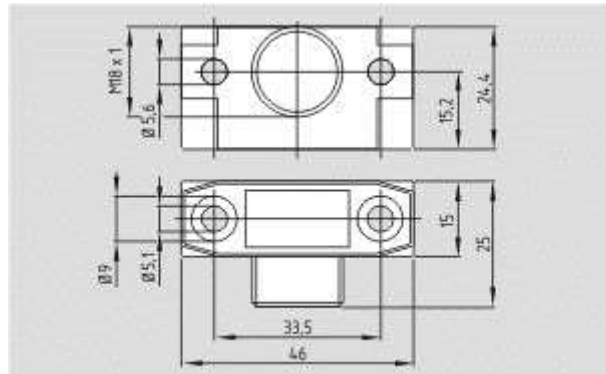

Schmersal. Датчики безопасности — CSA-M-1