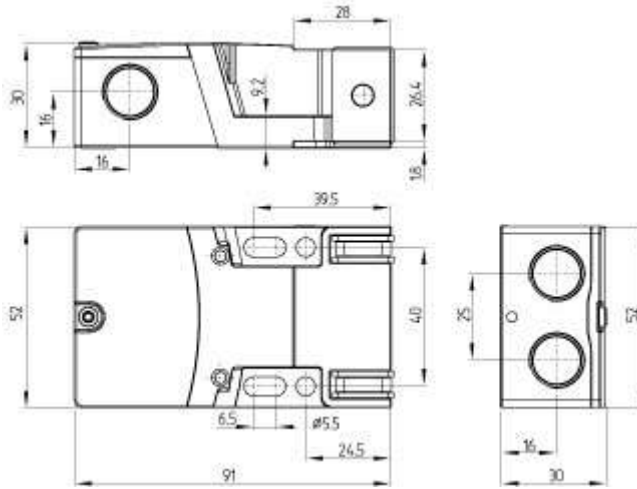

Schmersal. Датчики безопасности — RST260-1

Schmersal. Датчики безопасности — RSS16-I2-D-ST8H