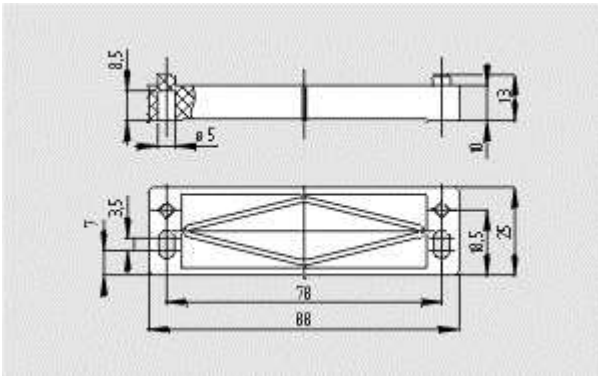

Schmersal. Датчики безопасности — CST 180-1