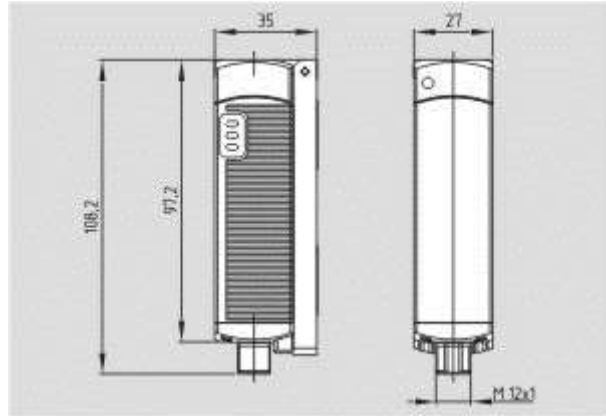

Schmersal. Датчики безопасности — BNS-B20-12z-ST-R

Schmersal. Датчики безопасности — BNS 16-12ZD-ST1

Schmersal. Датчики безопасности — BNS 16-12ZV-ST1

Schmersal. Датчики безопасности — CSS 14-34F0-S-D-M-ST