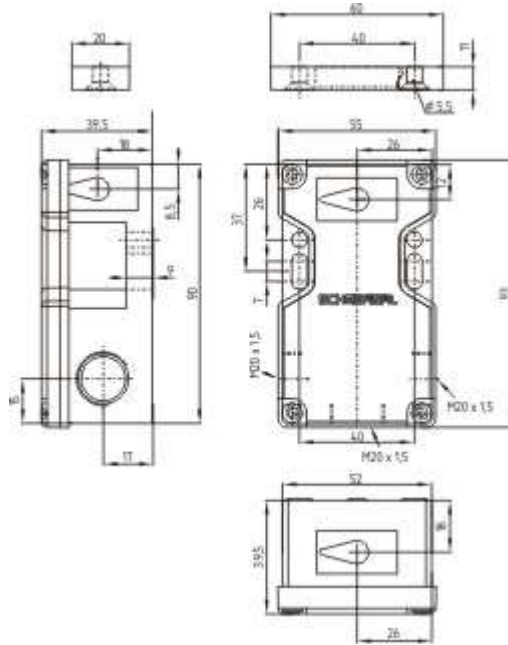

Schmersal. Датчики безопасности — BNS 16-12ZR-ST2