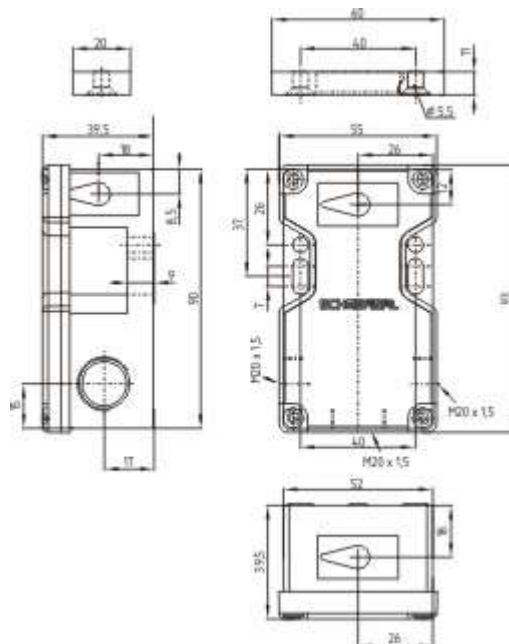

Schmersal. Датчики безопасности — CSS 12-34-V-SD-M-ST

Schmersal. Датчики безопасности — CSS 12-34-V-D-M-ST

Schmersal. Датчики безопасности — CSS 14-34-S-SD-M-ST

Schmersal. Датчики безопасности — CST 34-S-1