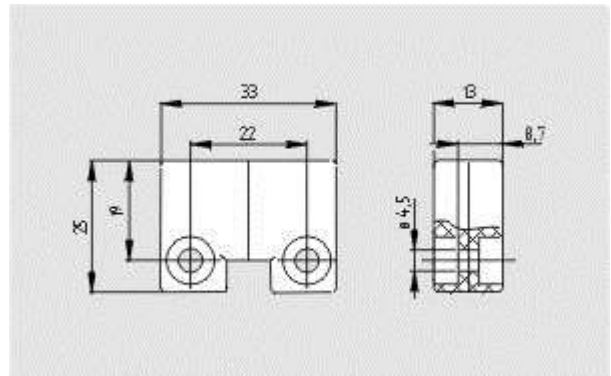

<https://schmersal.nt-rt.ru> || sxh@nt-rt.ru

Переключатели безопасности и мониторинг

Сенсоры безопасности

Schmersal. Датчики безопасности — SPACER BNS 260

Schmersal. Датчики безопасности — CST 180-2

Schmersal. Датчики безопасности — BNS-B20-B01