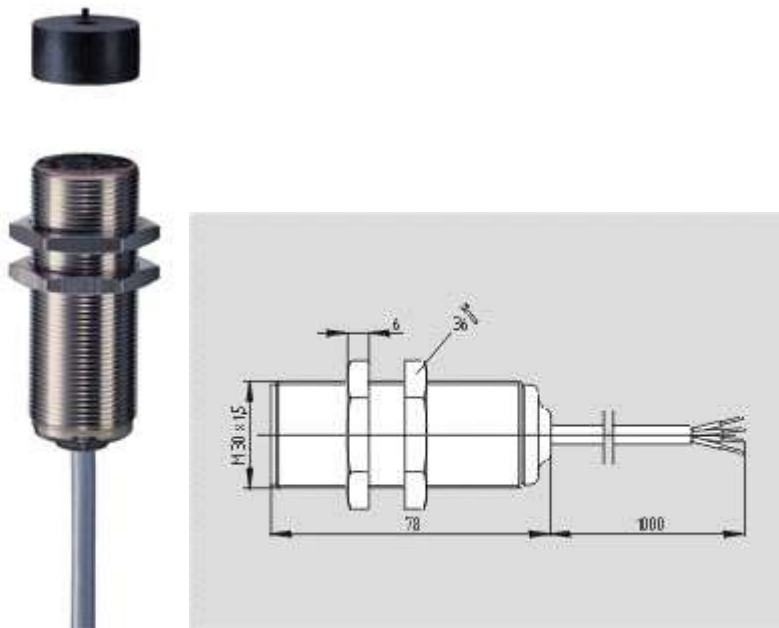

Schmersal. Датчики безопасности — BNS 30-01zG