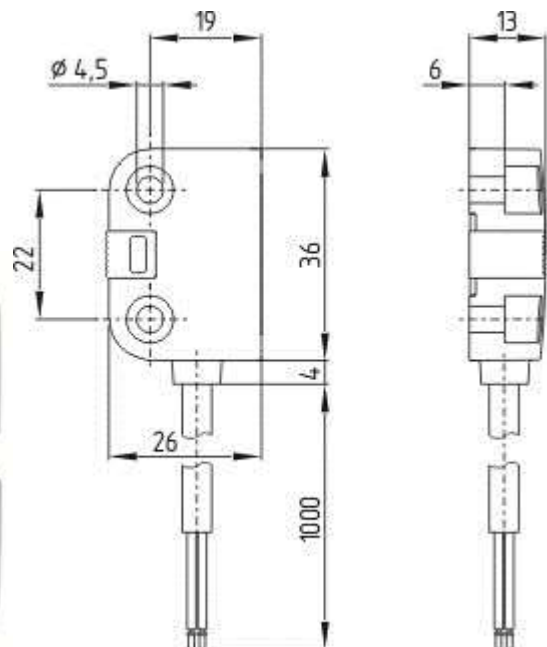

Schmersal. Датчики безопасности — BNS 16-12ZLR

Schmersal. Датчики безопасности — BPS 33S

Schmersal. Датчики безопасности — BNS 33S-12Z