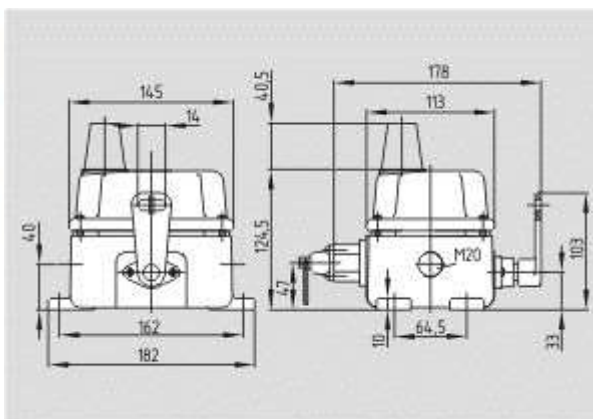

### Двухпроводные аварийные выключатели

Schmersal. Двухпроводные аварийные выключатели — T3Z 068-11yrG

- 
- Schmersal. Двухпроводные аварийные выключатели — T3Z 068-22yр

- 
- Schmersal. Двухпроводные аварийные выключатели — T3Z 068-11yrs