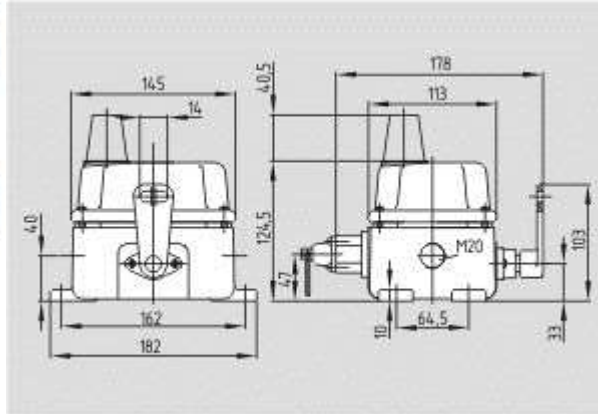

### Двухпроводные аварийные выключатели

Schmersal. Двухпроводные аварийные выключатели — T3Z 068-11yrG

- 
- Schmersal. Двухпроводные аварийные выключатели — T3Z 068-22yр

- 
- Schmersal. Двухпроводные аварийные выключатели — T3Z 068-11yrs