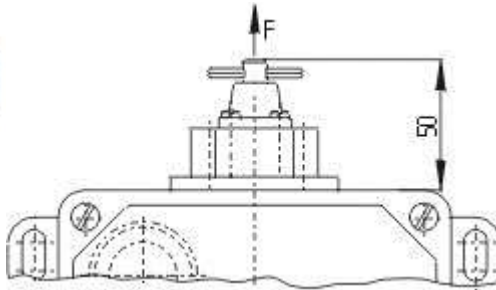

Schmersal. Двухпроводные аварийные выключатели — T3Z 068-22yrG