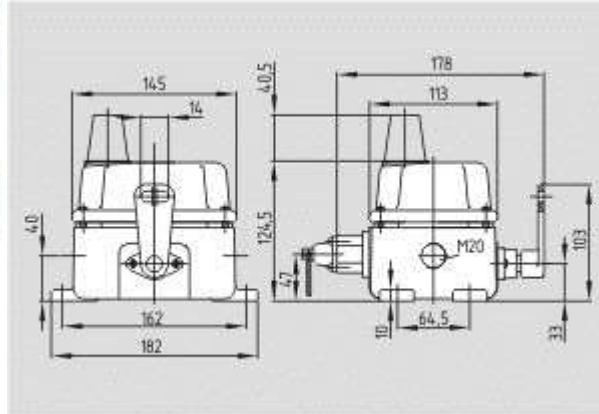

Schmersal. Двухпроводные аварийные выключатели — T3Z 068-33yrs

Schmersal. Двухпроводные аварийные выключатели — T3Z 068-22yrsG

Schmersal. Двухпроводные аварийные выключатели — T3Z 068-33yrG

Schmersal. Двухпроводные аварийные выключатели — T3Z 068-33YRSG