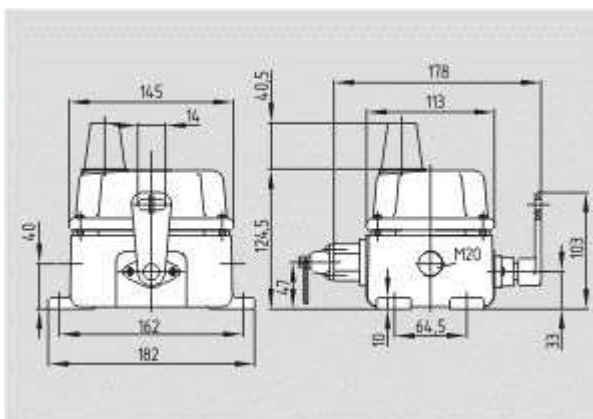

### Двухпроводные аварийные выключатели

Schmersal. Двухпроводные аварийные выключатели — T3Z 068-11yrG

- 
- Schmersal. Двухпроводные аварийные выключатели — T3Z 068-22yр

- 
- Schmersal. Двухпроводные аварийные выключатели — T3Z 068-11yrs