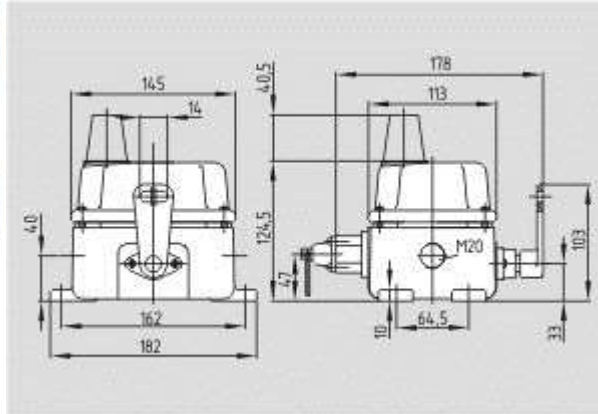

Schmersal. Двухпроводные аварийные выключатели — T3Z 068-22yrs

Schmersal. Двухпроводные аварийные выключатели — T3Z 068-33yr

Schmersal. Двухпроводные аварийные выключатели — T3Z 068-11yr

Schmersal. Двухпроводные аварийные выключатели — T3Z 068-22yrG