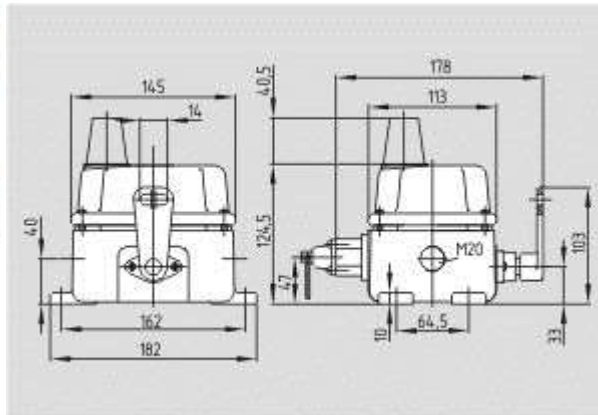

Schmersal. Двухпроводные аварийные выключатели — T3Z 068-22yrsG