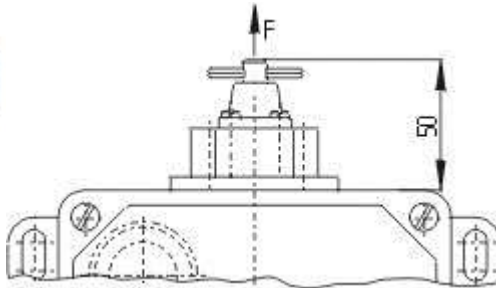

Schmersal. Двухпроводные аварийные выключатели — T3Z 068-33yr