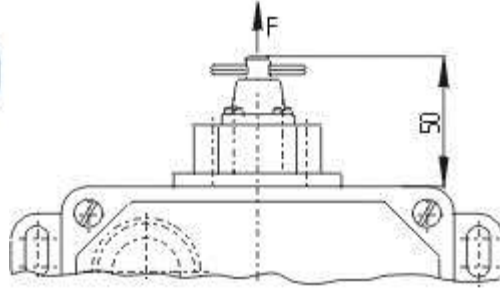

Schmersal. Двухпроводные аварийные выключатели — T3Z 068-33yrG