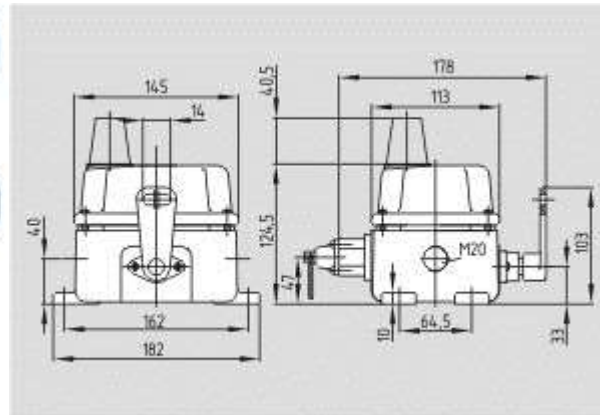

Schmersal. Двухпроводные аварийные выключатели — T3Z 068-33YRSG