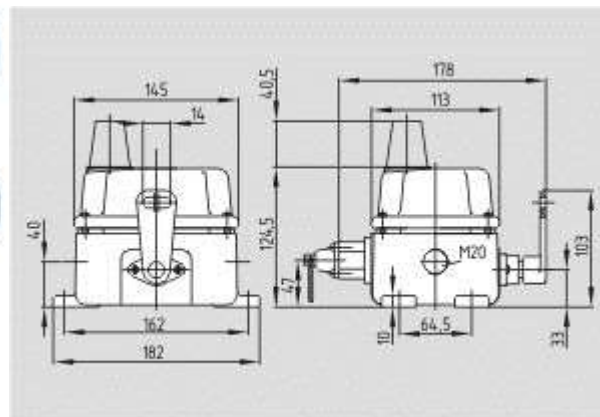

### Двухпроводные аварийные выключатели

Schmersal. Двухпроводные аварийные выключатели — T3Z 068-11yrG

- 
- Schmersal. Двухпроводные аварийные выключатели — T3Z 068-22yр

- 
- Schmersal. Двухпроводные аварийные выключатели — T3Z 068-11yrs