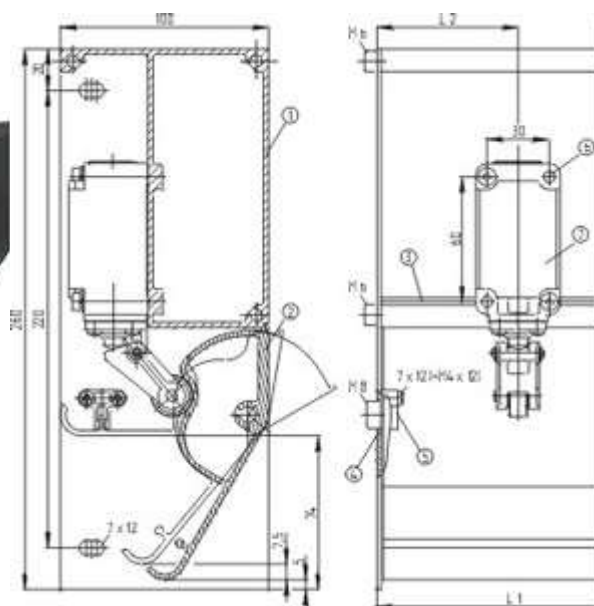

Schmersal. Тактильный датчик, связанный с безопасностью — SET SL 300-0400