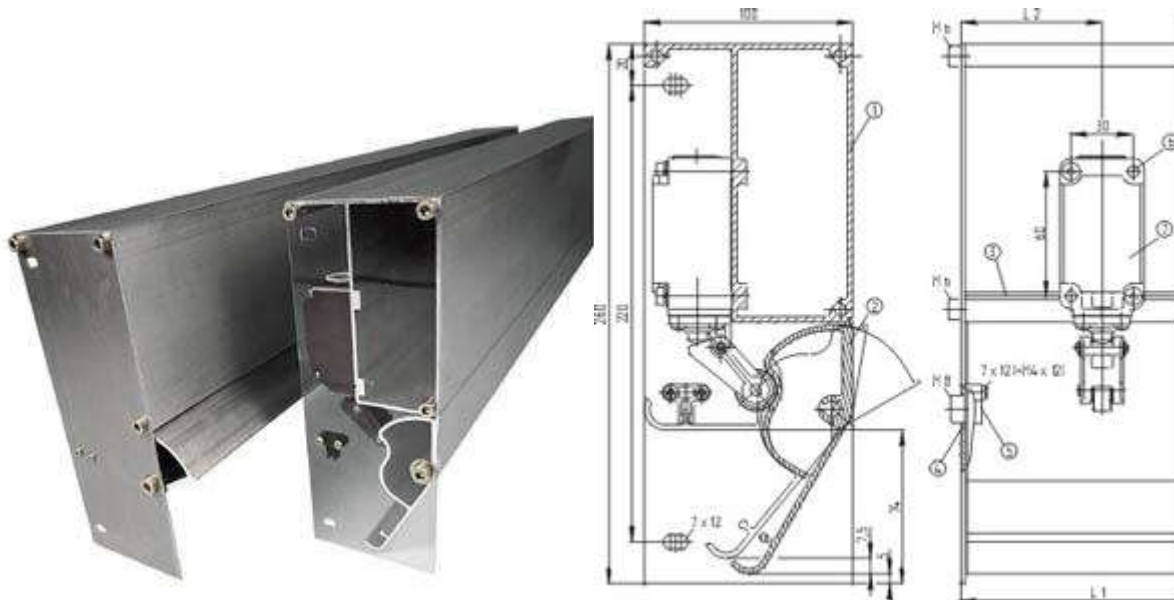

Schmersal. Тактильный датчик, связанный с безопасностью — SET SL 300-0360

Schmersal. Тактильный датчик, связанный с безопасностью — SET SL 300-0450