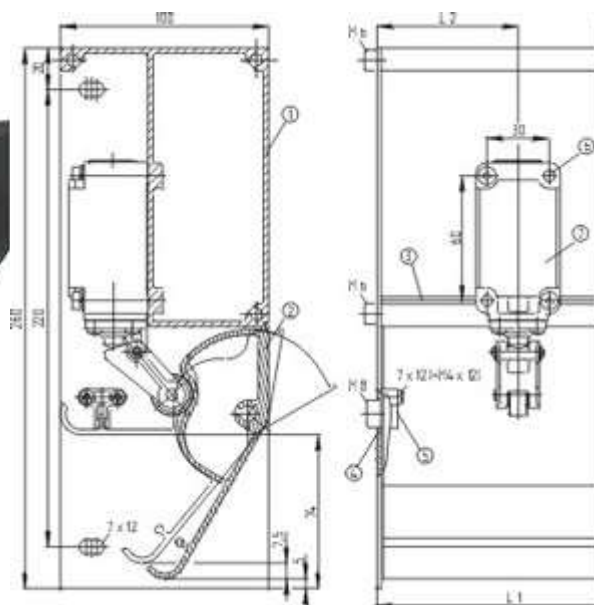

Schmersal. Тактильный датчик, связанный с безопасностью — SET SL 300-0300

Schmersal. Тактильный датчик, связанный с безопасностью — SET SL 300-0220