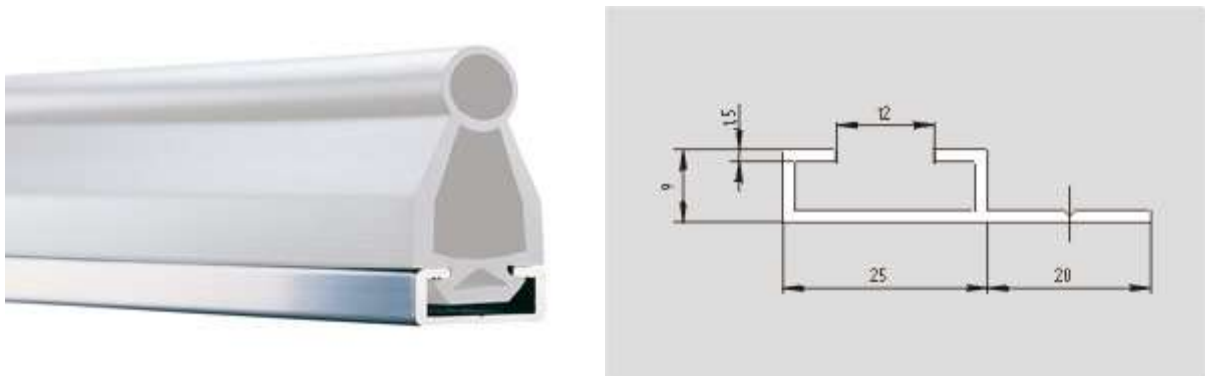

Schmersal. Тактильный датчик, связанный с безопасностью — SE-AL10-2500