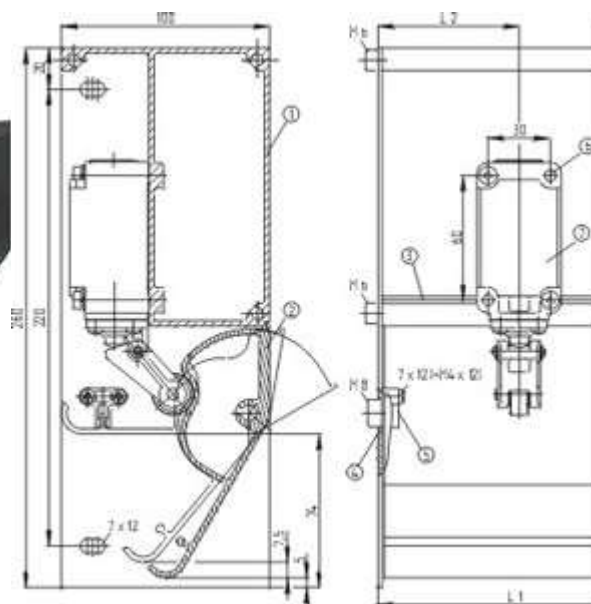

Schmersal. Тактильный датчик, связанный с безопасностью — SET SL 300-0320

Schmersal. Тактильный датчик, связанный с безопасностью — SET SL 300-0200