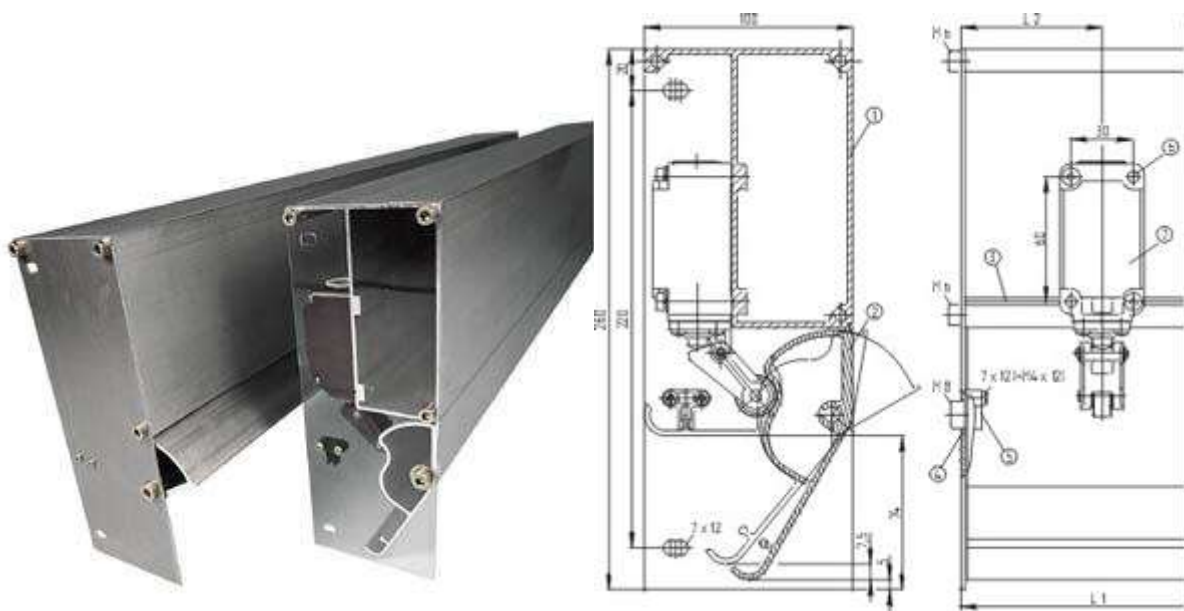

Schmersal. Тактильный датчик, связанный с безопасностью — SET SL 300-600