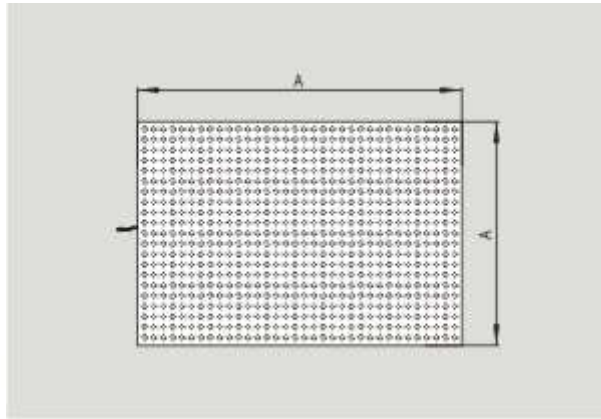

Schmersal. Тактильный датчик, связанный с безопасностью — SMS 4-500-1000