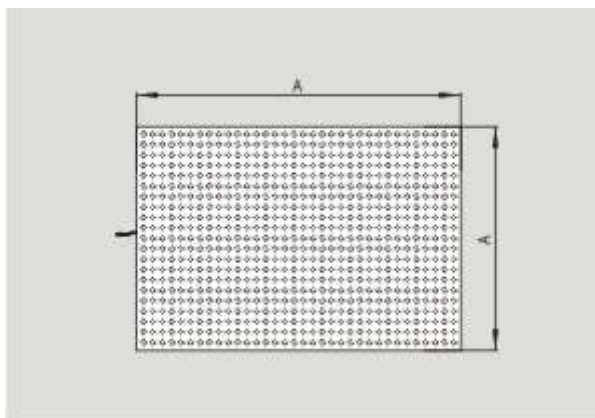

Schmersal. Тактильный датчик, связанный с безопасностью — SMS 4-500-500