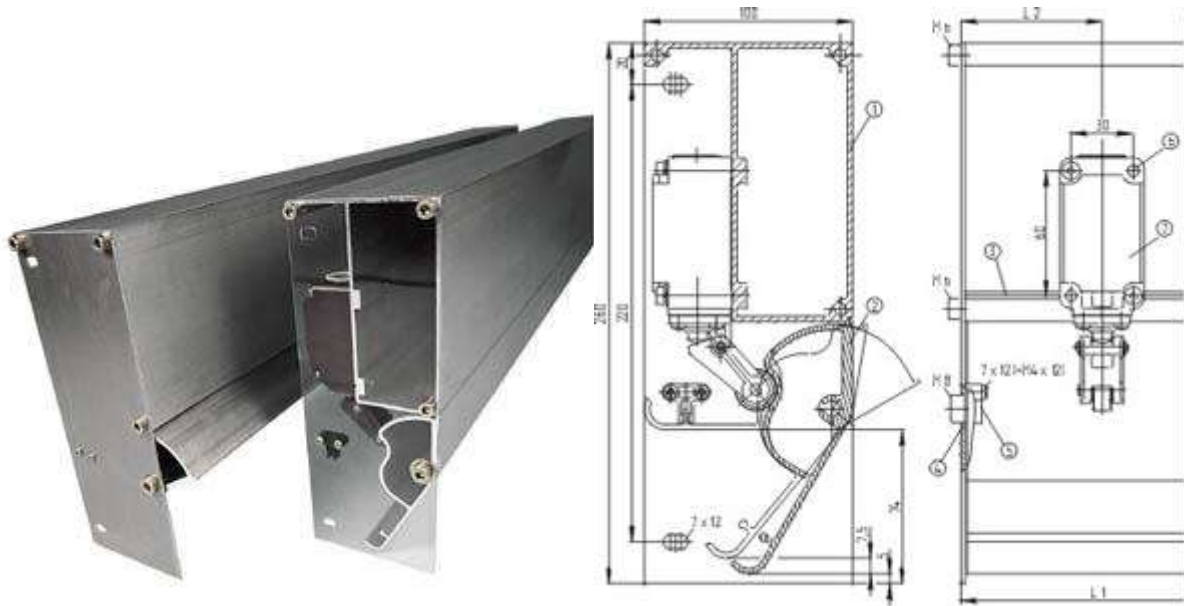

Schmersal. Тактильный датчик, связанный с безопасностью — SE-SET VER.2.0 10.5M/20M