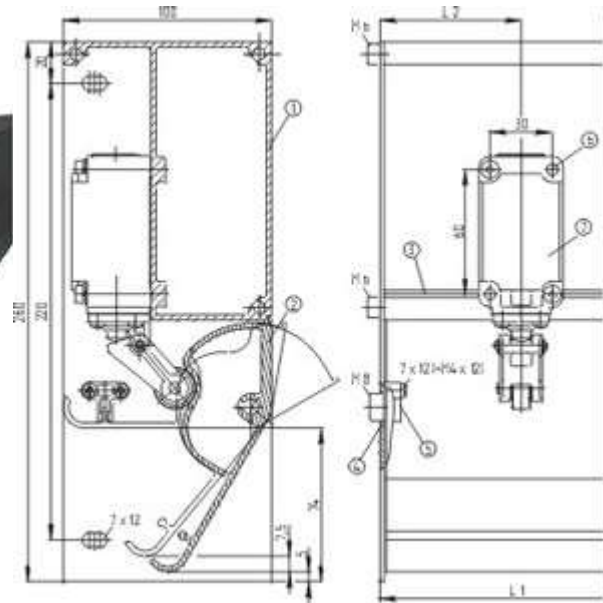

Schmersal. Тактильный датчик, связанный с безопасностью — SET SL 300-0580

Schmersal. Тактильный датчик, связанный с безопасностью — SET SL 300-0700