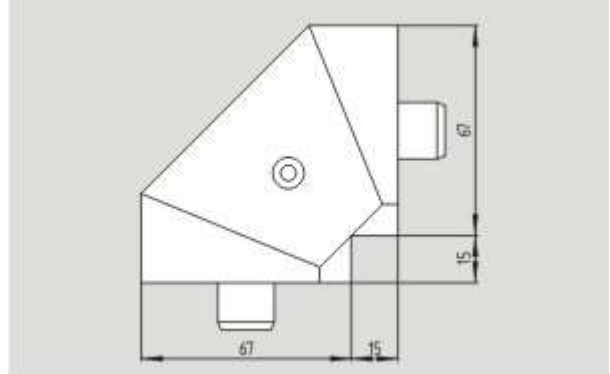

Schmersal. Тактильный датчик, связанный с безопасностью — SMS 4-750-1000