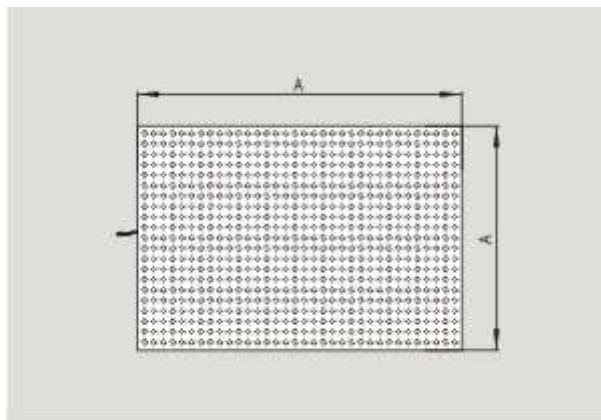

Schmersal. Тактильный датчик, связанный с безопасностью — SMS 4-1000-1500