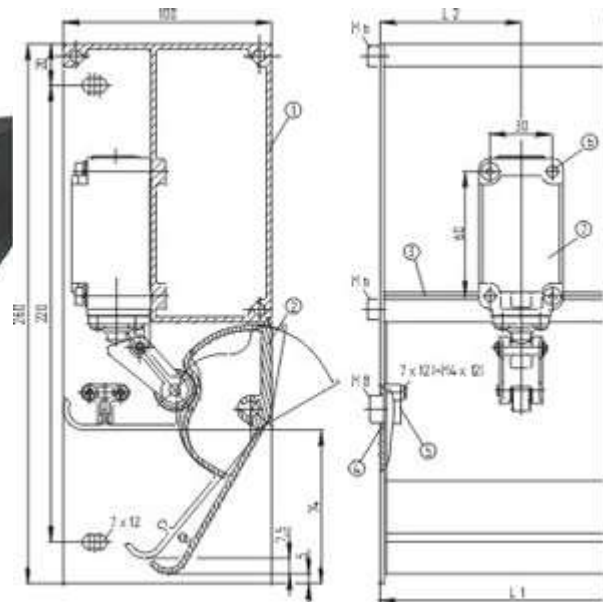

Schmersal. Тактильный датчик, связанный с безопасностью — SET SL 300-620