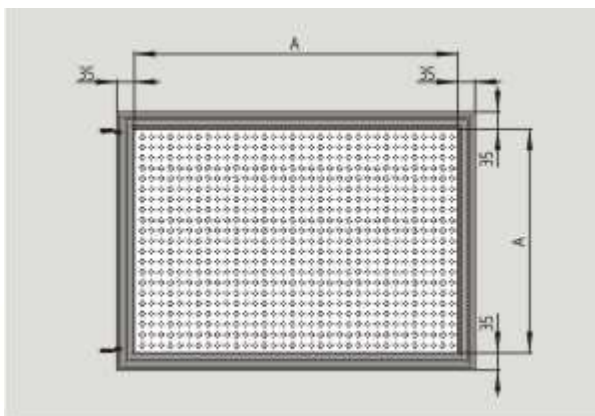

Schmersal. Тактильный датчик, связанный с безопасностью — SMS 5-1000-1000