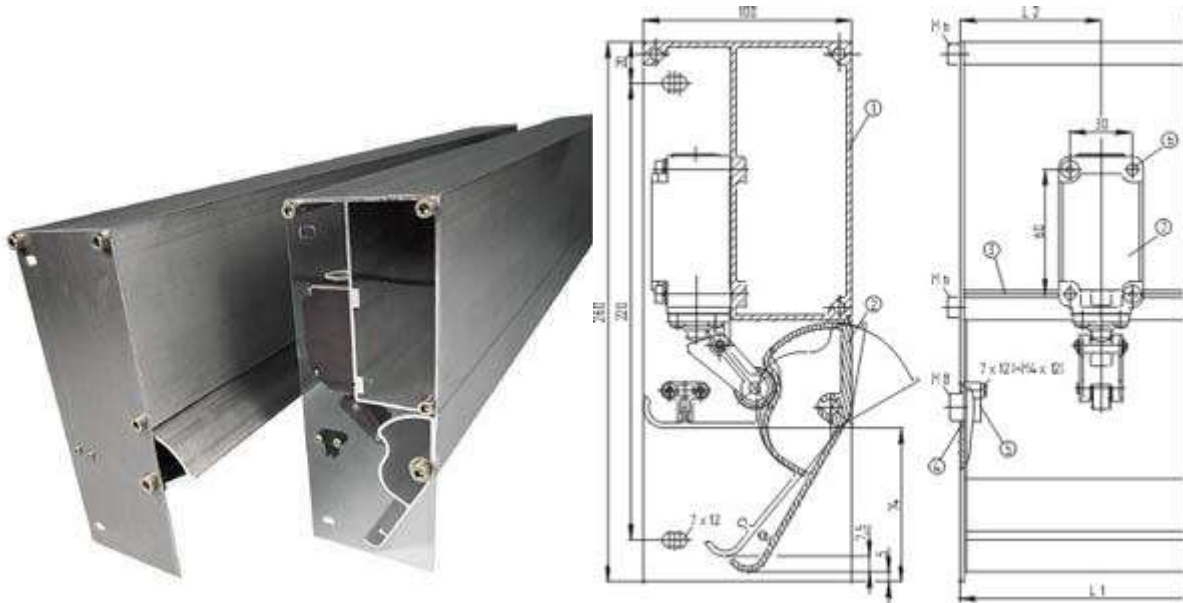

Schmersal. Тактильный датчик, связанный с безопасностью — SE-P40-1250

Schmersal. Тактильный датчик, связанный с безопасностью — SET SL 300-0120