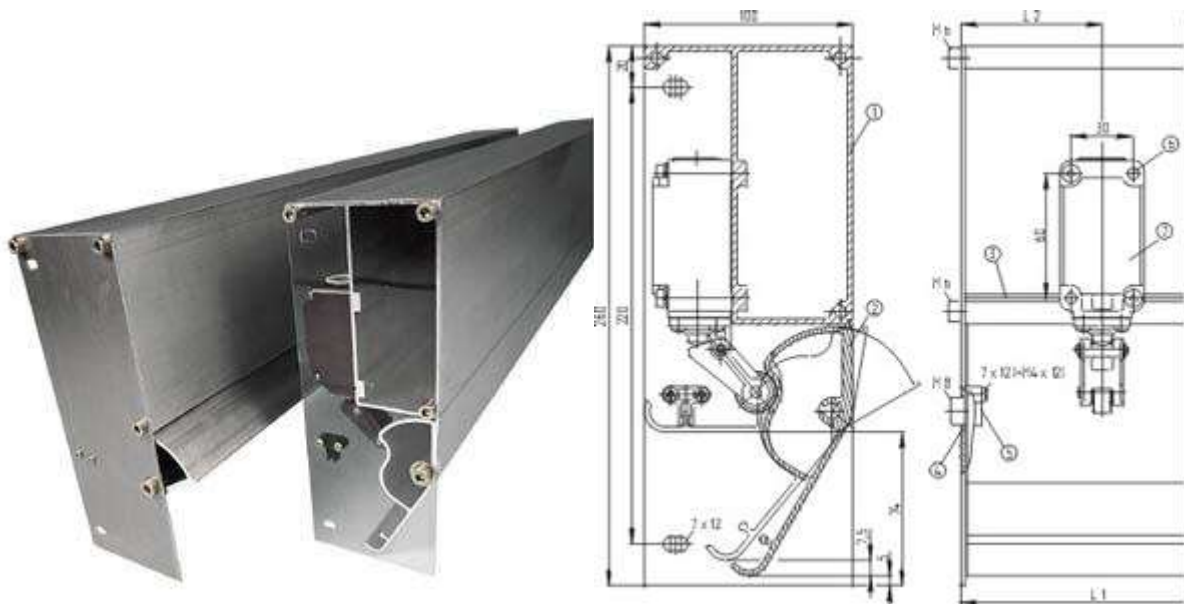

Schmersal. Тактильный датчик, связанный с безопасностью — SET SL 300-0150