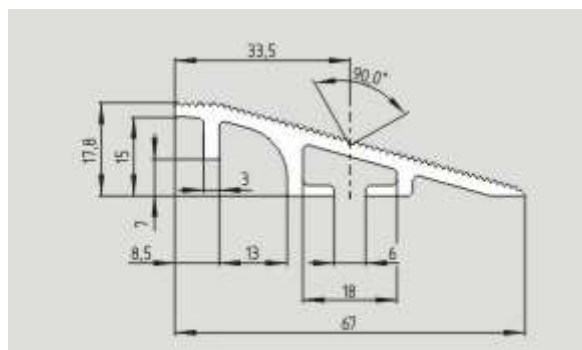

Глобальные свойства

Наименование товара	Rampenschiene SMS 4
Материал	Aluminium
Вес	2500 g

Размеры

Ширина	67 mm
Высота	17.8 mm
Длина	3000 mm