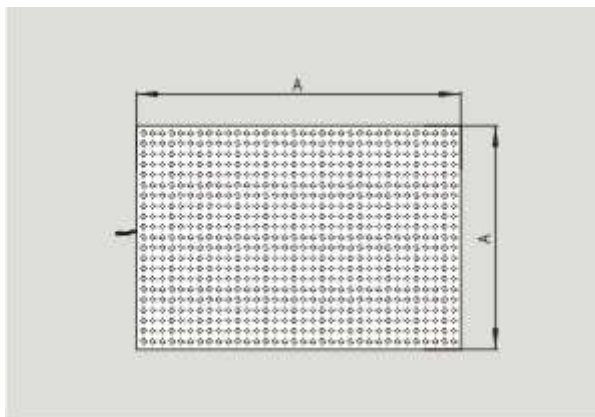

Schmersal. Тактильный датчик, связанный с безопасностью — SMS 4-250-500