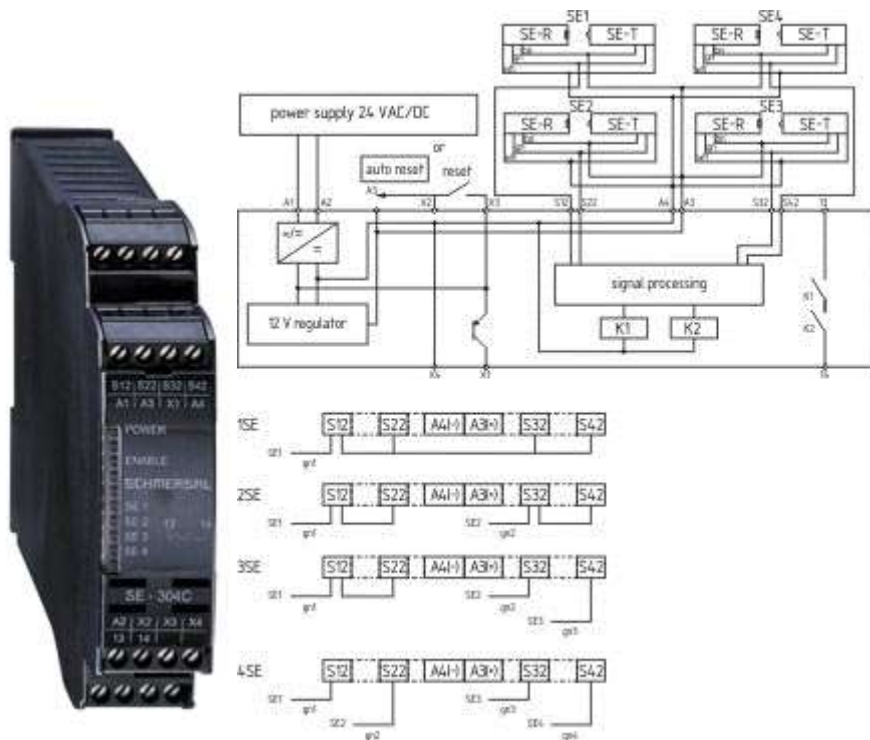

Schmersal. Тактильный датчик, связанный с безопасностью — SET SL 300-0240

Schmersal. Тактильный датчик, связанный с безопасностью — SE-100C

Schmersal. Тактильный датчик, связанный с безопасностью — SE-P70-5000