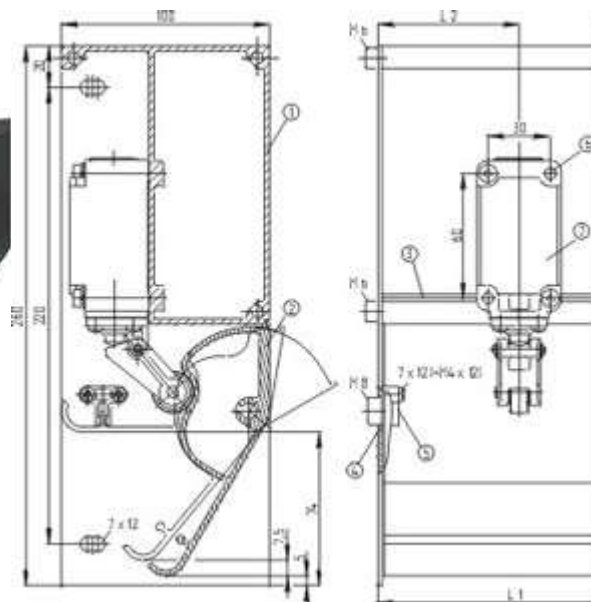

Schmersal. Тактильный датчик, связанный с безопасностью — SET SL 300-0420

Schmersal. Тактильный датчик, связанный с безопасностью — SET SL 300-0320