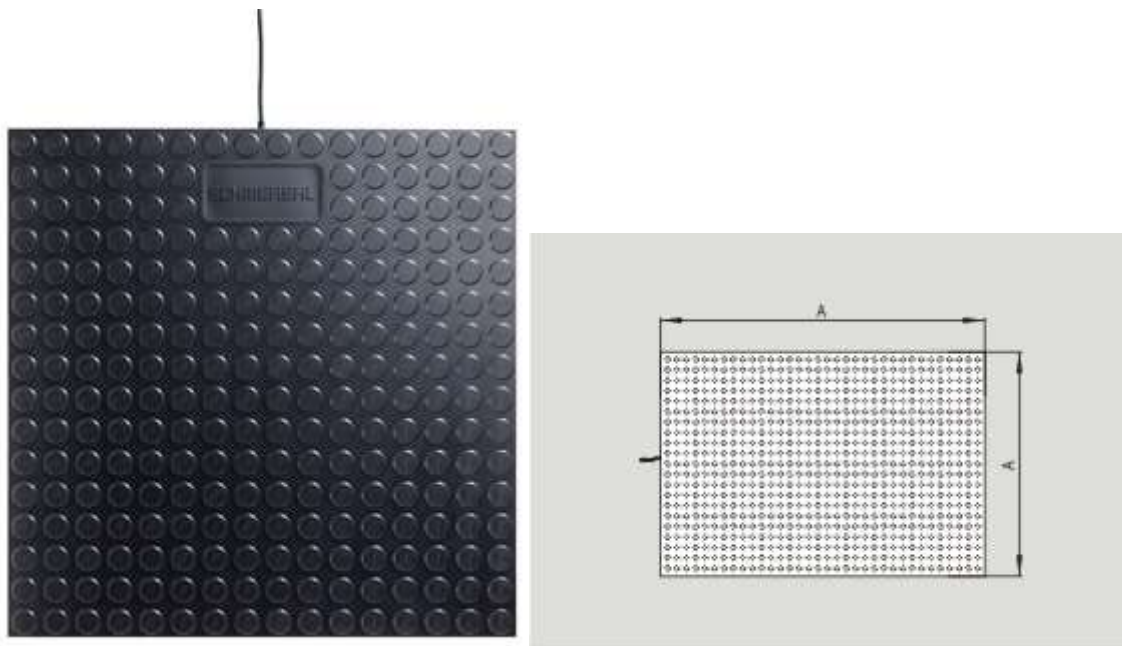

Schmersal. Тактильный датчик, связанный с безопасностью — SE-P40-NBR-2500