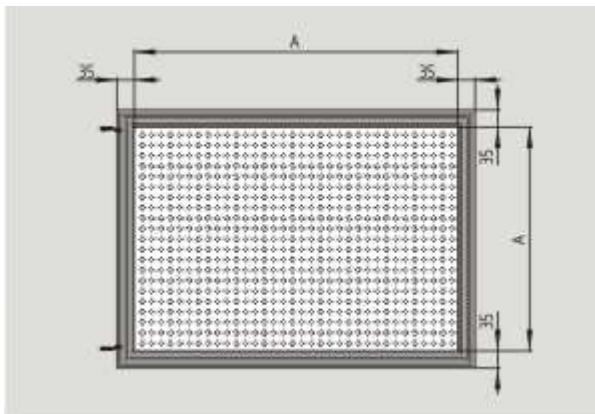

Schmersal. Тактильный датчик, связанный с безопасностью — SMS 4-1000-1000