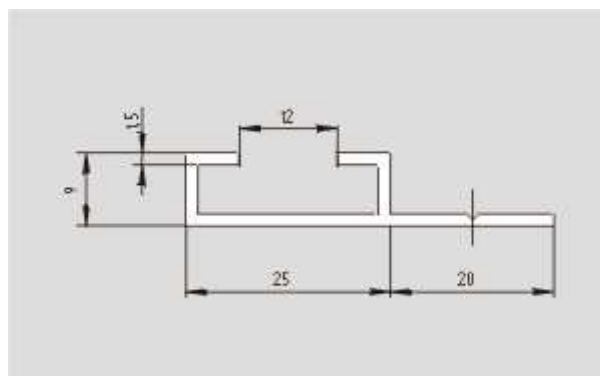

Длина

1250 mm

Schmersal. Тактильный датчик, связанный с безопасностью — SE-AL12-2500