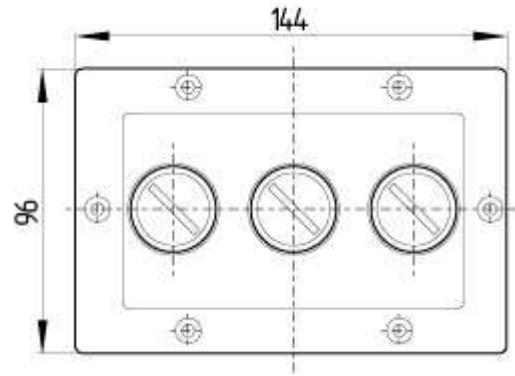

Schmersal. Система передачи ключей — SVE2/SR/xxx00/00-115VAC

Schmersal. Система передачи ключей — SVE3/xxx-115VAC

Schmersal. Система передачи ключей — SVE2/SR/xxx00/00-230VAC

Schmersal. Система передачи ключей — SVE3/xxx-24VDC