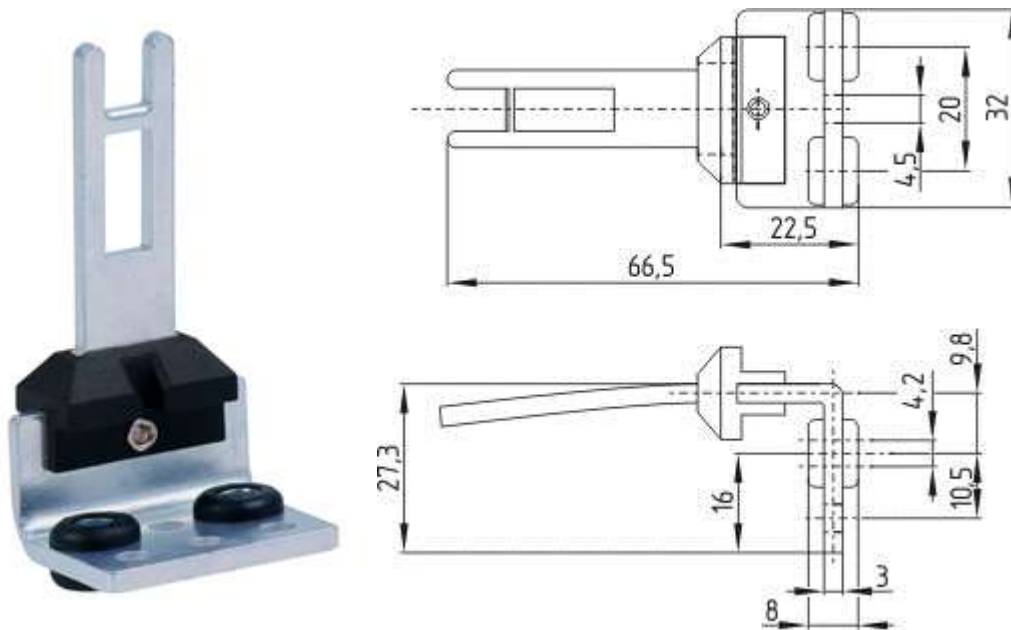

Schmersal. Система передачи ключей — SVE1/xxx-230VAC

Schmersal. Система передачи ключей — SVE2/SR/xxx00/00-24VDC

Schmersal. Система передачи ключей — SVE1/SR/xxx00/00-24VDC

Schmersal. Система передачи ключей — SVE1/xxx-24VDC