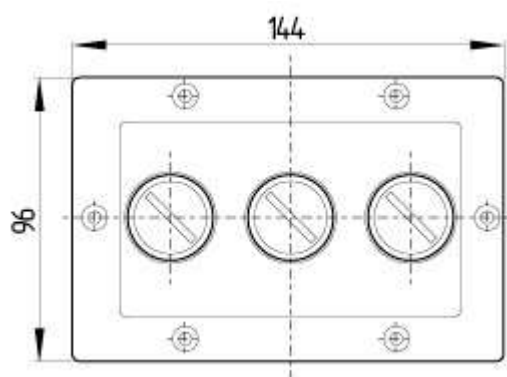

Schmersal. Система передачи ключей — SVE2/SR/xxx00/00-24VDC