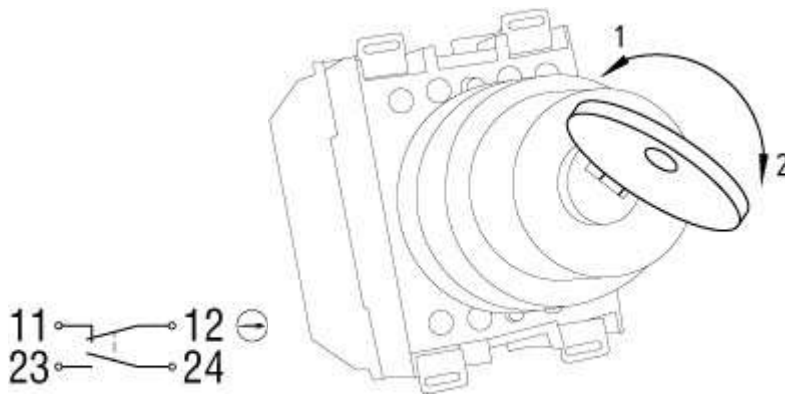

Schmersal. Система передачи ключей — SHGV/ESS21S2/xxx/103