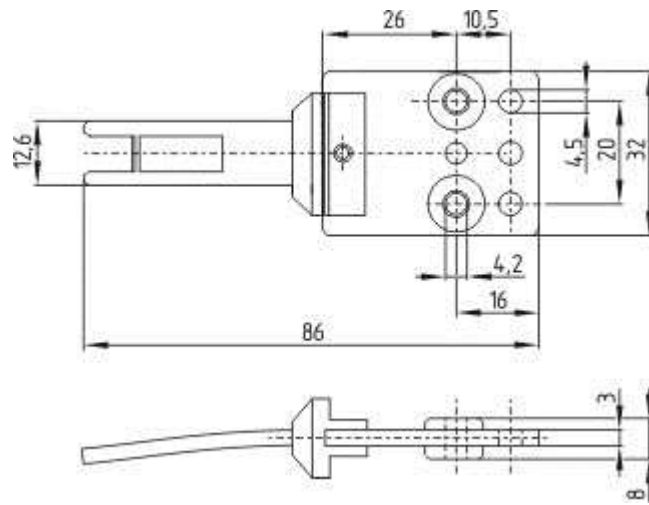

Schmersal. Система передачи ключей — BO

Schmersal. Система передачи ключей — BOR