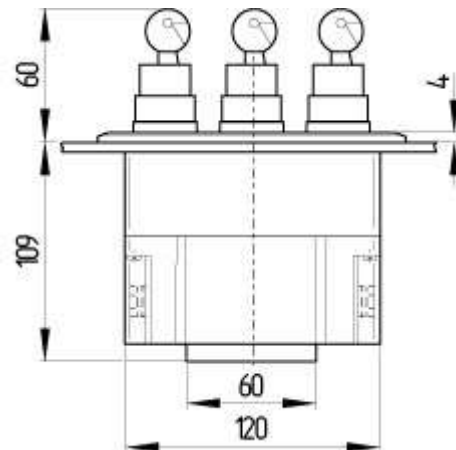

Schmersal. Система передачи ключей — SVE2/SR/xxx00/00-230VAC