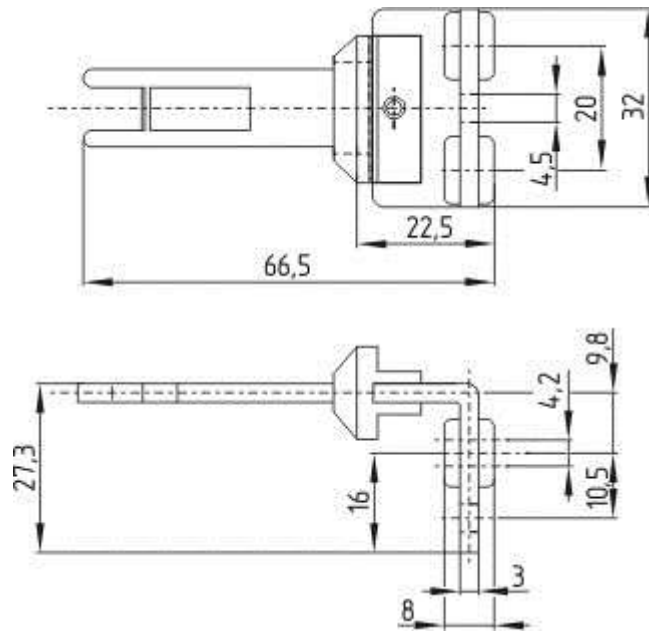

Schmersal. Система передачи ключей — BOW