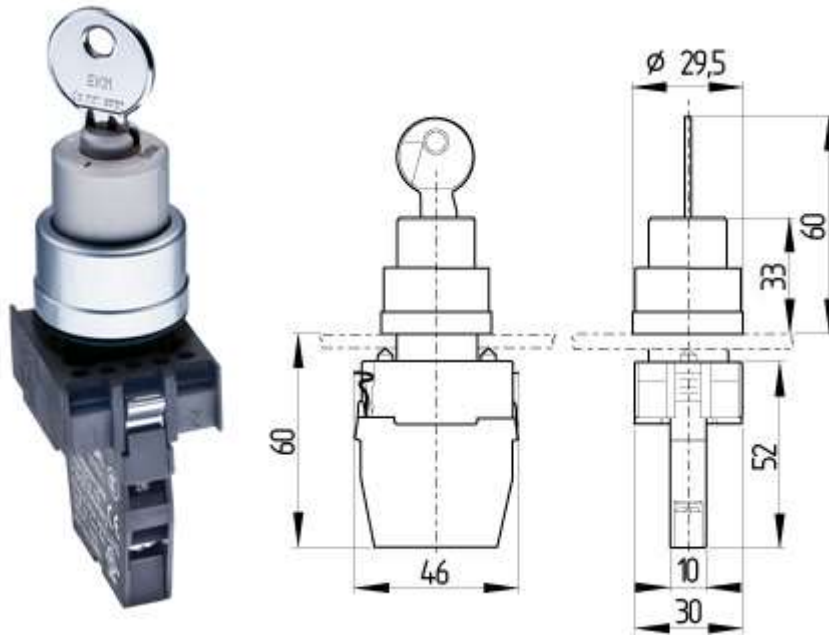

Schmersal. Система передачи ключей — SVM1/x1x-6/x2x/E