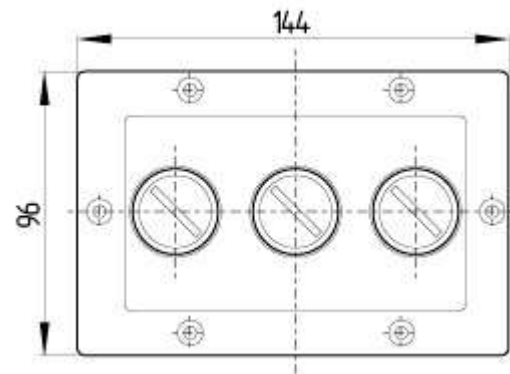

Schmersal. Система передачи ключей — SVE3/xxx-115VAC