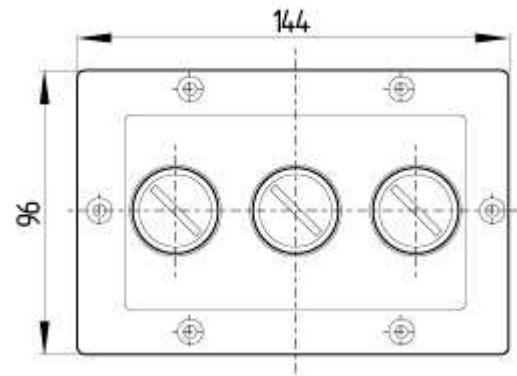

Schmersal. Система передачи ключей — SVE2/xxx-115VAC

Schmersal. Система передачи ключей — SVE3/SR/xxxoo/oo-115VAC

Schmersal. Система передачи ключей — SVE3/SR/xxx00/00-24VDC

Schmersal. Система передачи ключей — SVE2/xxx-24VDC