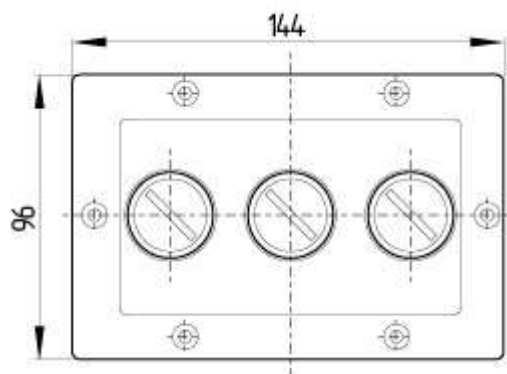

Schmersal. Система передачи ключей — SVE2/xxx-230VAC

Schmersal. Система передачи ключей — SVE1/xxx-115VAC

Schmersal. Система передачи ключей — SVE1/SR/xxxoo/oo-230VAC

Schmersal. Система передачи ключей — SVE1/SR/xxxoo/oo-115VAC