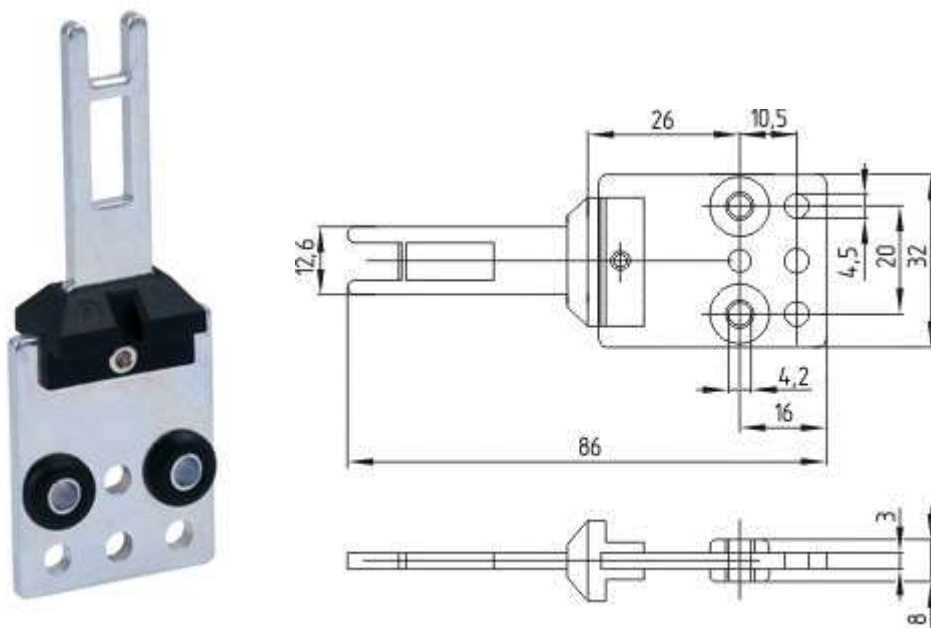

Schmersal. Система передачи ключей — BOWR