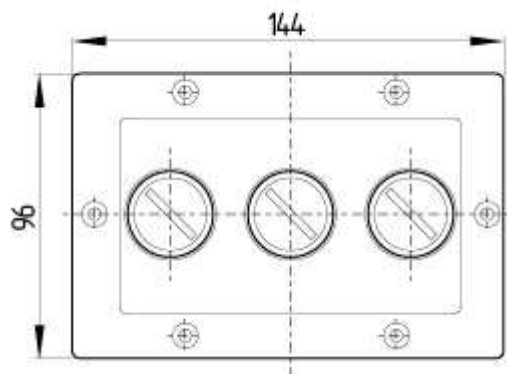

Schmersal. Система передачи ключей — SVE1/xxx-115VAC