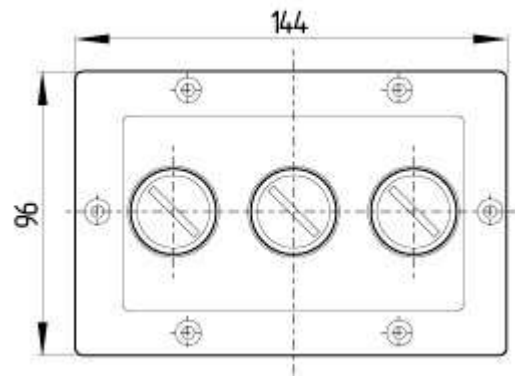

Schmersal. Система передачи ключей — SVE2/xxx-115VAC