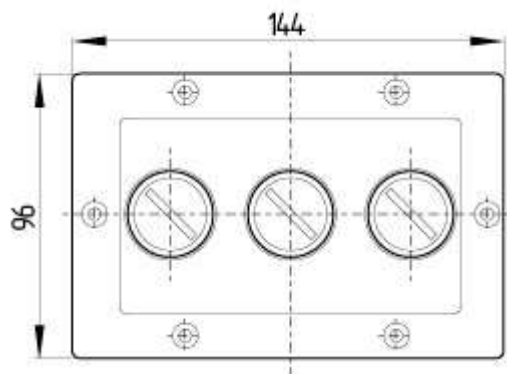

Schmersal. Система передачи ключей — SVE1/xxx-230VAC