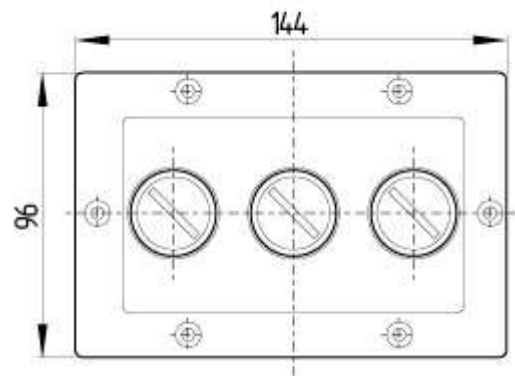

Schmersal. Система передачи ключей — SVE3/SR/xxxoo/oo-115VAC