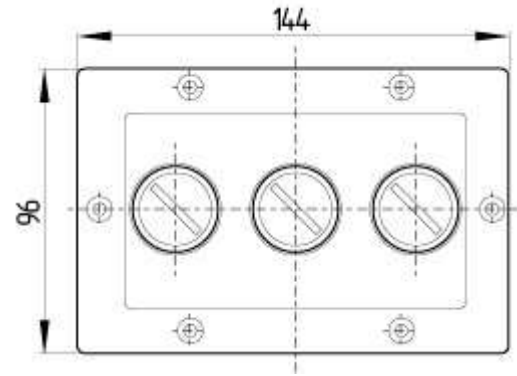

Schmersal. Система передачи ключей — SVE2/xxx-115VAC

Schmersal. Система передачи ключей — SVE3/SR/xxxoo/oo-115VAC

Schmersal. Система передачи ключей — SVE3/SR/xxx00/00-24VDC

Schmersal. Система передачи ключей — SVE2/xxx-24VDC