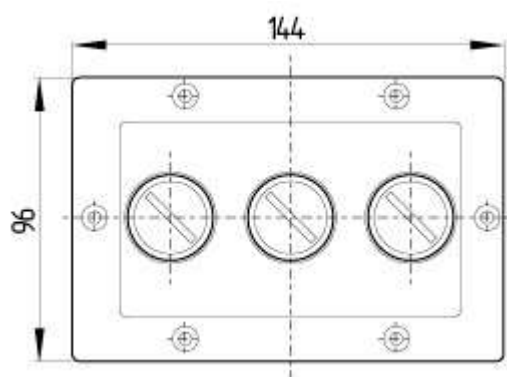

Schmersal. Система передачи ключей — SVE1/SR/xxxoo/oo-230VAC