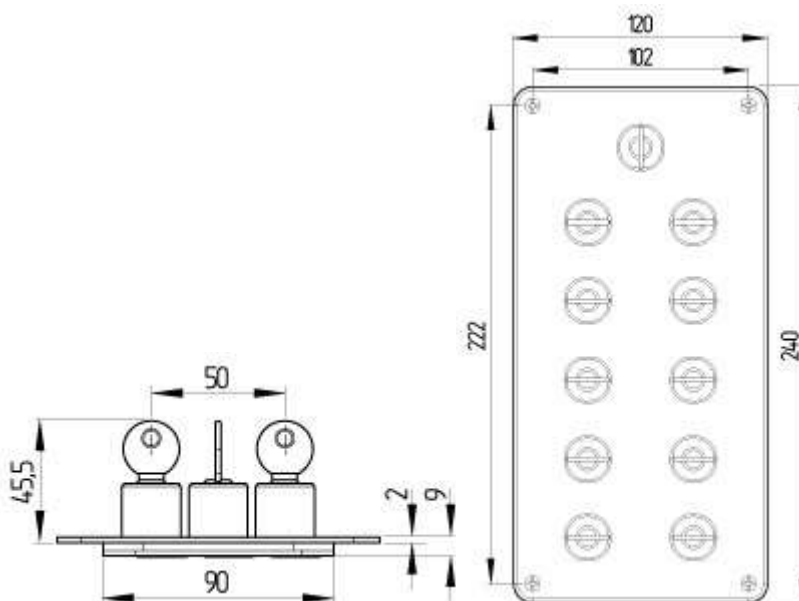

Schmersal. Система передачи ключей — SHGV/SR/ESS21S/xxxoo/oo/103