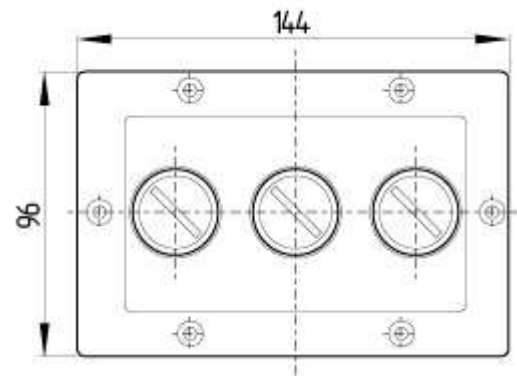

Schmersal. Система передачи ключей — SVE2/xxx-230VAC