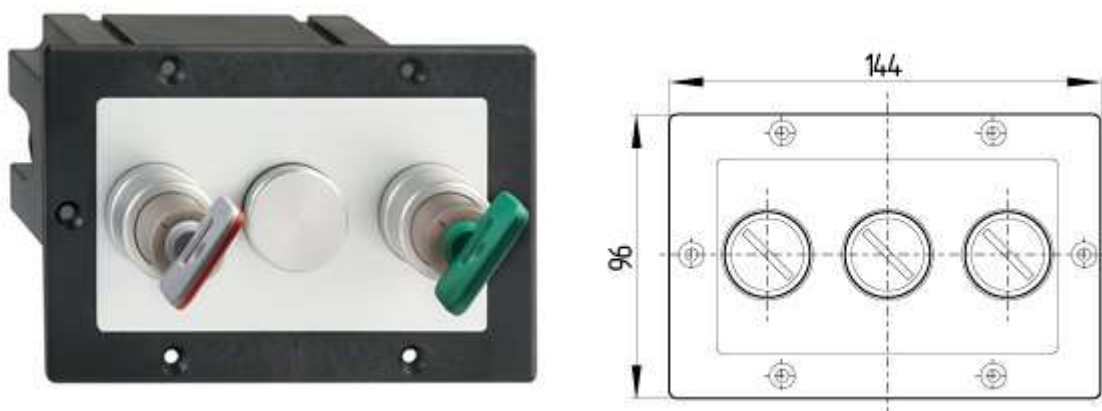

Schmersal. Система передачи ключей — SVE1/SR/xxxoo/oo-3OE-24VDC

Schmersal. Система передачи ключей — SVM1/X-6/Y/A

Schmersal. Система передачи ключей — SVM1/SR/X-6Yoo/oo/A

Schmersal. Система передачи ключей — SVE3/xxx-230VAC