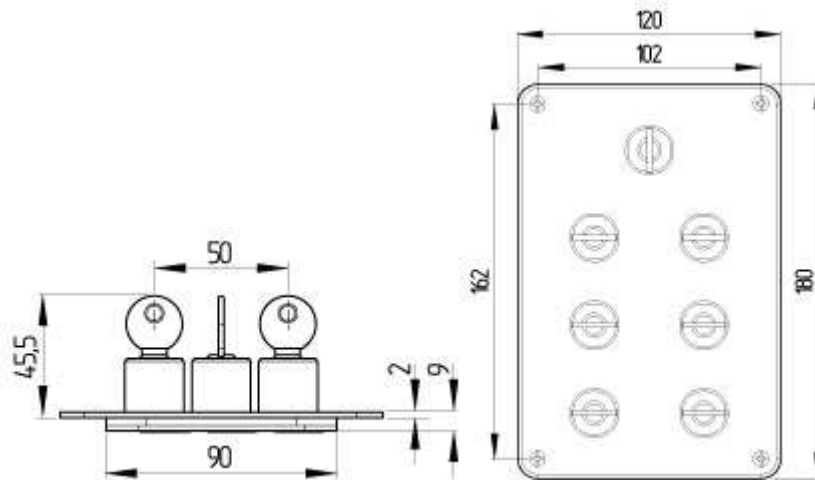

Schmersal. Система передачи ключей — SVM1/SR/X-10/Yoo/oo/E

Schmersal. Система передачи ключей — SVM1/SR/X-6/Yoo/oo/E