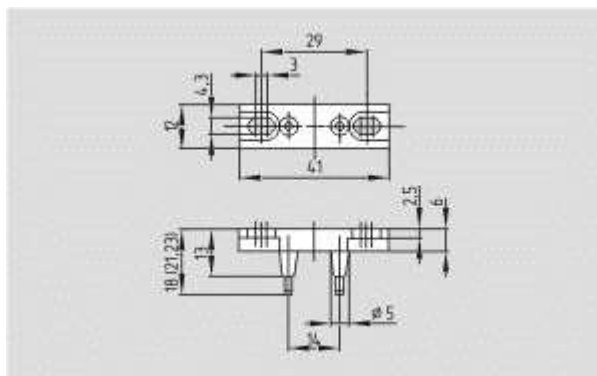

Ижевск (3412)26-03-58
Иркутск (395)279-98-46
Казань (843)206-01-48
Калининград (4012)72-03-81
Калуга (4842)92-23-67
Кемерово (3842)65-04-62
Киров (8332)68-02-04
Краснодар (861)203-40-90
Красноярск (391)204-63-61
Курск (4712)77-13-04
Липецк (4742)52-20-81
Киргизия (996)312-96-26-47

Магнитогорск (3519)55-03-13
Москва (495)268-04-70
Мурманск (8152)59-64-93
Набережные Челны (8552)20-53-41
Нижний Новгород (831)429-08-12
Новокузнецк (3843)20-46-81
Новосибирск (383)227-86-73
Омск (3812)21-46-40
Орел (4862)44-53-42
Оренбург (3532)37-68-04
Пенза (8412)22-31-16
Казахстан (772)734-952-31

Пермь (342)205-81-47
Ростов-на-Дону (863)308-18-15
Рязань (4912)46-61-64
Самара (846)206-03-16
Санкт-Петербург (812)309-46-40
Саратов (845)249-38-78
Севастополь (8692)22-31-93
Симферополь (3652)67-13-56
Смоленск (4812)29-41-54
Сочи (862)225-72-31
Ставрополь (8652)20-65-13
Россия (495)268-04-70

Сургут (3462)77-98-35
Тверь (4822)63-31-35
Томск (3822)98-41-53
Тула (4872)74-02-29
Тюмень (3452)66-21-18
Ульяновск (8422)24-23-59
Уфа (347)229-48-12
Хабаровск (4212)92-98-04
Челябинск (351)202-03-61
Череповец (8202)49-02-64
Ярославль (4852)69-52-93

<https://schmersal.nt-rt.ru> || sxh@nt-rt.ru

Распределители лифтов

Дверные контакты положительного действия

Schmersal. Дверные контакты положительного действия — AZ 06-13 V/18