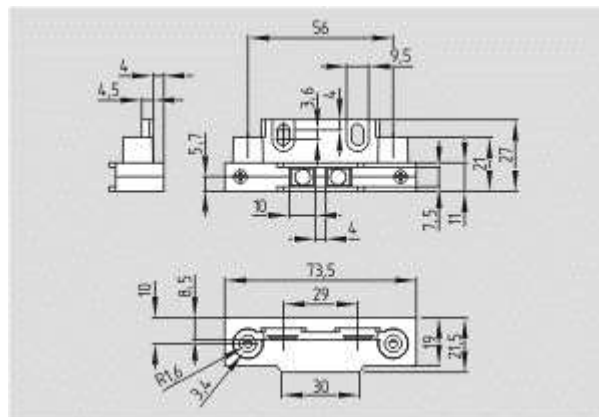

Schmersal. Дверные контакты положительного действия — AZ 06 B-1284

Schmersal. Дверные контакты положительного действия — AZ 08 K