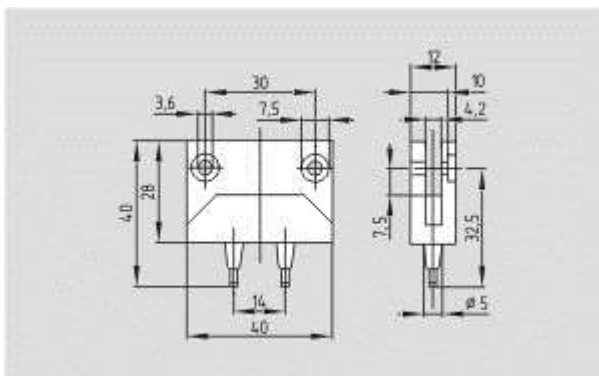

Schmersal. Дверные контакты положительного действия — AZ 07-14 B/23