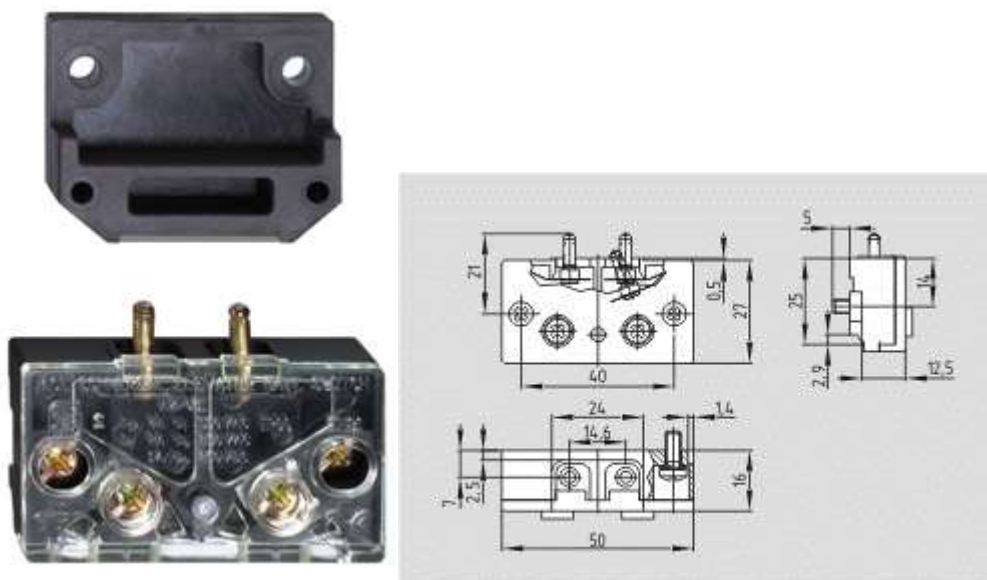

Schmersal. Дверные контакты положительного действия — AZ 063 K