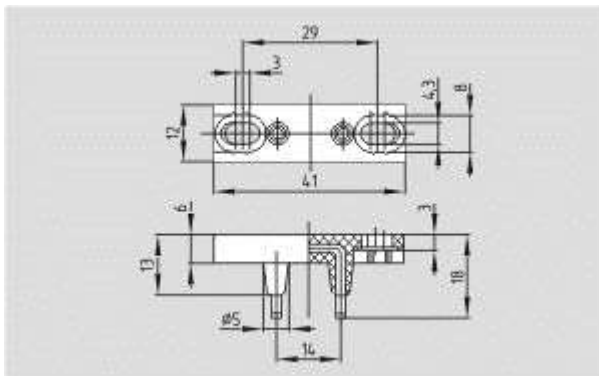

Schmersal. Дверные контакты положительного действия — AZ 06-13 B/23