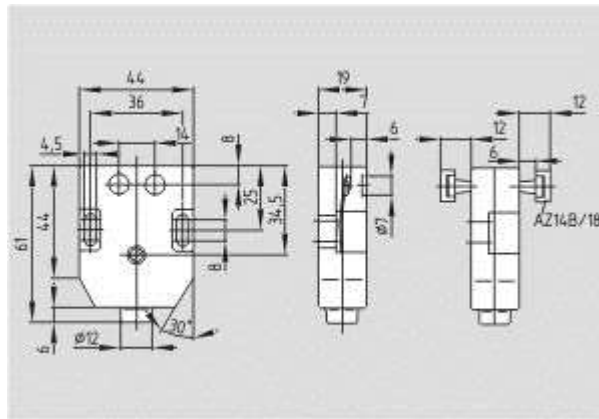

Schmersal. Дверные контакты положительного действия — AZ 14-1 KU