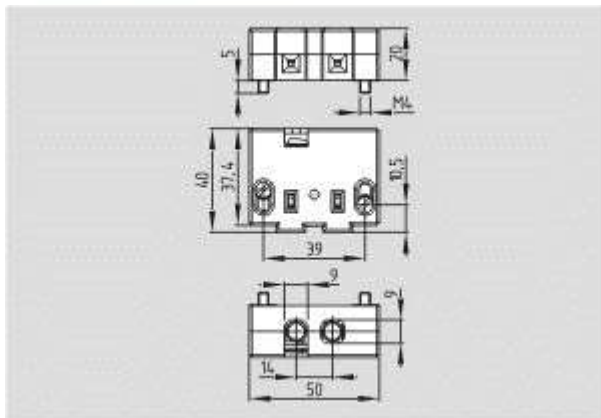

Schmersal. Дверные контакты положительного действия — AZ 19 K

Архангельск (8182)63-90-72
Астана (7172)727-132
Астрахань (8512)99-46-04
Барнаул (3852)73-04-60
Белгород (4722)40-23-64
Брянск (4832)59-03-52
Владивосток (423)249-28-31
Волгоград (844)278-03-48
Вологда (8172)26-41-59
Воронеж (473)204-51-73
Екатеринбург (343)384-55-89
Иваново (4932)77-34-06

Ижевск (3412)26-03-58
Иркутск (395)279-98-46
Казань (843)206-01-48
Калининград (4012)72-03-81
Калуга (4842)92-23-67
Кемерово (3842)65-04-62
Киров (8332)68-02-04
Краснодар (861)203-40-90
Красноярск (391)204-63-61
Курск (4712)77-13-04
Липецк (4742)52-20-81
Киргизия (996)312-96-26-47

Магнитогорск (3519)55-03-13
Москва (495)268-04-70
Мурманск (8152)59-64-93
Набережные Челны (8552)20-53-41
Нижний Новгород (831)429-08-12
Новокузнецк (3843)20-46-81
Новосибирск (383)227-86-73
Омск (3812)21-46-40
Орел (4862)44-53-42
Оренбург (3532)37-68-04
Пенза (8412)22-31-16
Казахстан (772)734-952-31

Пермь (342)205-81-47
Ростов-на-Дону (863)308-18-15
Рязань (4912)46-61-64
Самара (846)206-03-16
Санкт-Петербург (812)309-46-40
Саратов (845)249-38-78
Севастополь (8692)22-31-93
Симферополь (3652)67-13-56
Смоленск (4812)29-41-54
Сочи (862)225-72-31
Ставрополь (8652)20-65-13
Россия (495)268-04-70

Сургут (3462)77-98-35
Тверь (4822)63-31-35
Томск (3822)98-41-53
Тула (4872)74-02-29
Тюмень (3452)66-21-18
Ульяновск (8422)24-23-59
Уфа (347)229-48-12
Хабаровск (4212)92-98-04
Челябинск (351)202-03-61
Череповец (8202)49-02-64
Ярославль (4852)69-52-93