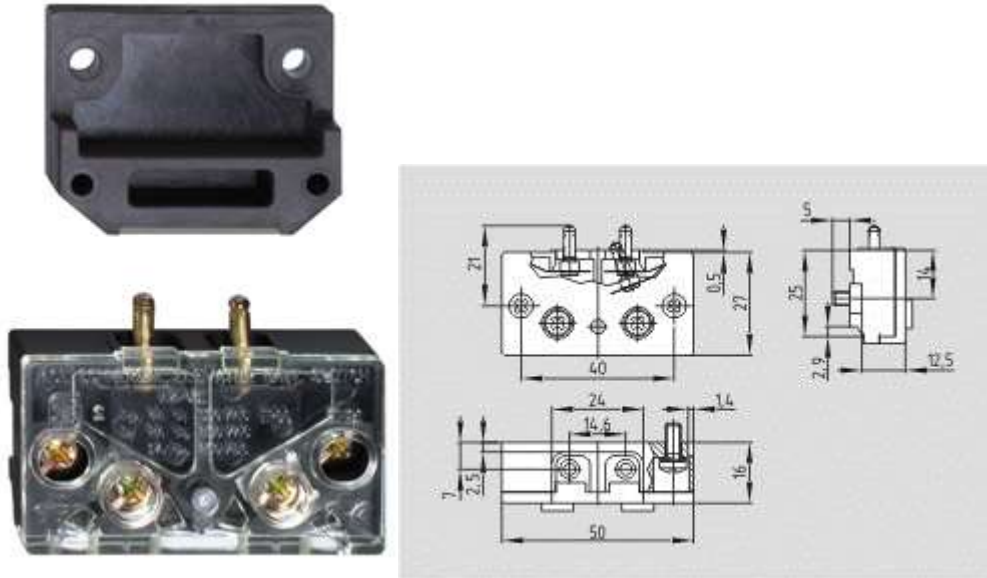

Максимальный номинал предохранителя

2 A gG D-fuse

Schmersal. Дверные контакты положительного действия — AZ 051 K