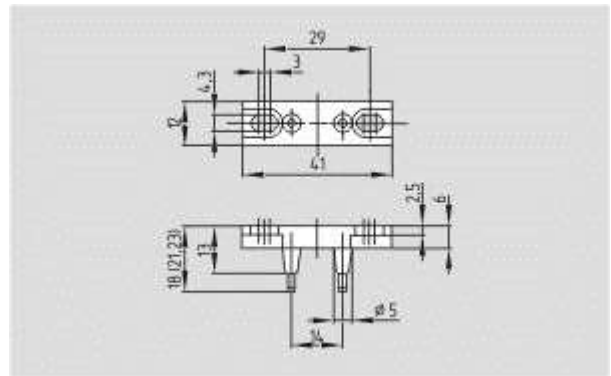

Schmersal. Дверные контакты положительного действия — AZ 07-14 B/18

Schmersal. Дверные контакты положительного действия — AZ 06-13 B/21

Schmersal. Дверные контакты положительного действия — AZ 06-13 B/23

Schmersal. Дверные контакты положительного действия — AZ 07-14 B/23