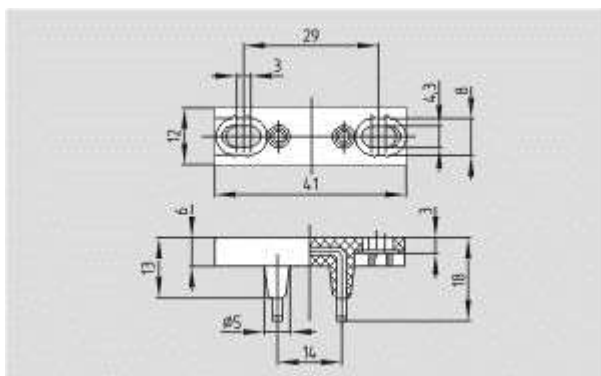

Straight

Размеры

Ширина

40 мм

Длина

30 мм

Глубина

12 мм

Рекомендуемые комбинации

AZ 05, AZ 05x

Размеры

Ширина	40 мм
Глубина	12 мм
Длина	30 мм

[Schmersal. Дверные контакты положительного действия — AZ 07-14 B/21](#)

Глобальные свойства

Наименование товара	Betatiger AZ 07-14 B/21
Материал исполнительного устройства	Brass with Silver coating in thermoplastic
Вес	4 g
Рекомендуемые комбинации	AZ 06x, AZ 06, AZ 07, AZ 08, AZ 13, AZ 14-1, AZ 19