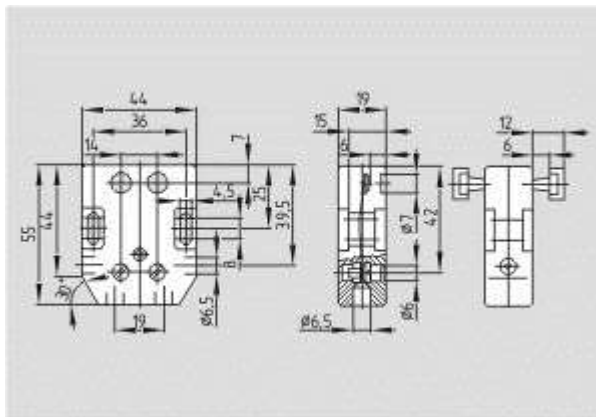

Schmersal. Дверные контакты положительного действия — AZ 13 KU