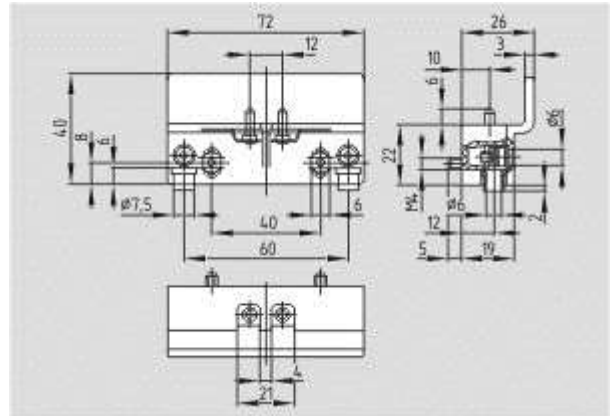

Schmersal. Дверные контакты положительного действия — AZ 06 KT