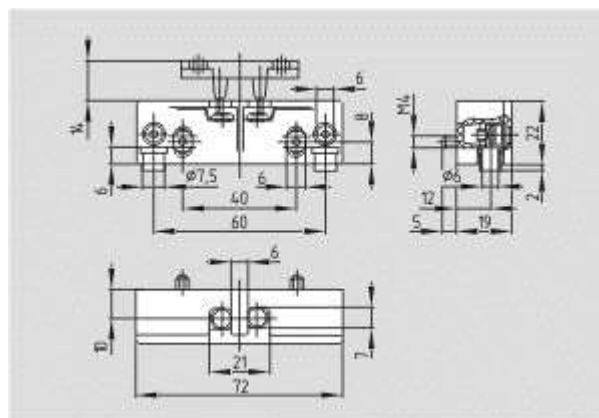

Schmersal. Дверные контакты положительного действия — AZ 07 K