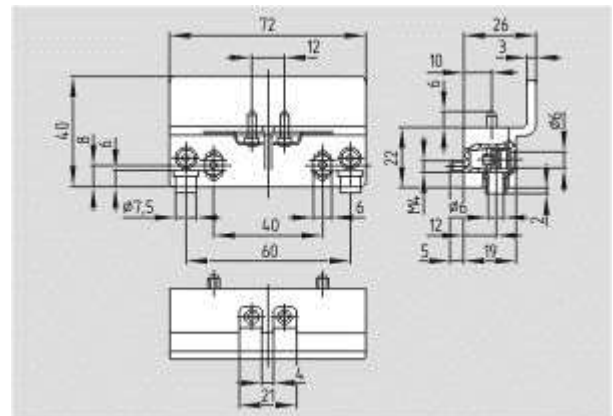

Schmersal. Дверные контакты положительного действия — AZ 05 K