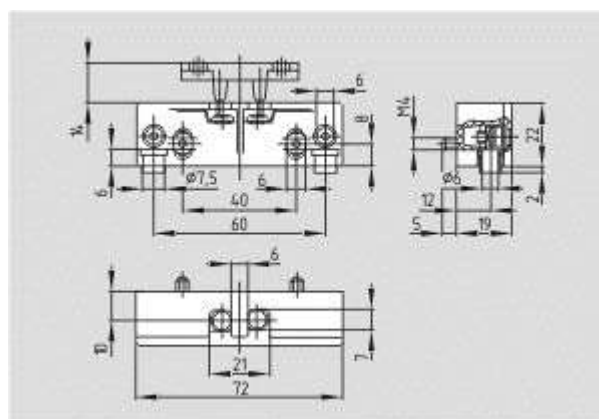

Schmersal. Дверные контакты положительного действия — AZ 07 KT