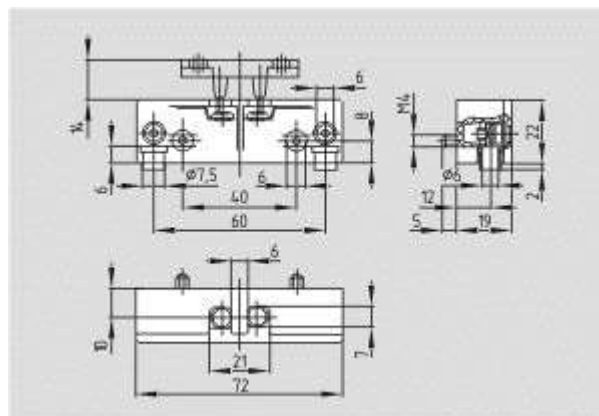

Количество вспомогательных контактов	0 piece
Количество защитных контактов	1 piece
Номинальное импульсное напряжение U_{imp}	—
Номинальное напряжение изоляции U_i	500 V
Ток теплового испытания I_{the}	4 A
Категория применения	AC-15: 230 V / 2 A, DC-13: 200 V / 2 A
Максимальный номинал предохранителя	2 A gG D-fuse