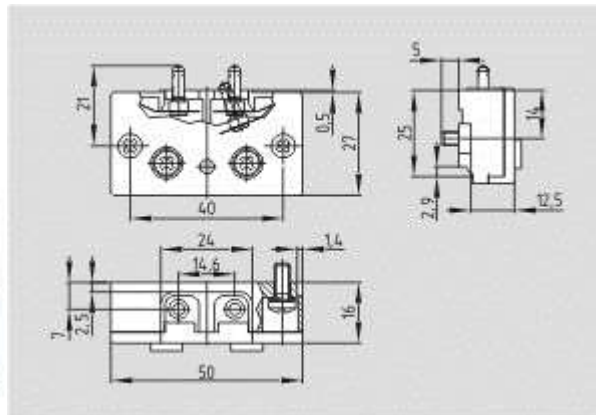

Schmersal. Дверные контакты положительного действия — AZ 05 KT