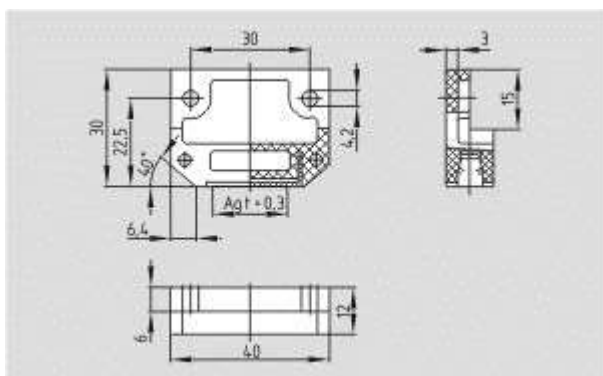

Schmersal. Дверные контакты положительного действия — AZ 05 B

Глобальные свойства

Наименование товара	Betatiger AZ 05 B
Материал исполнительного устройства	Brass with Silver coating
Вес	16 g