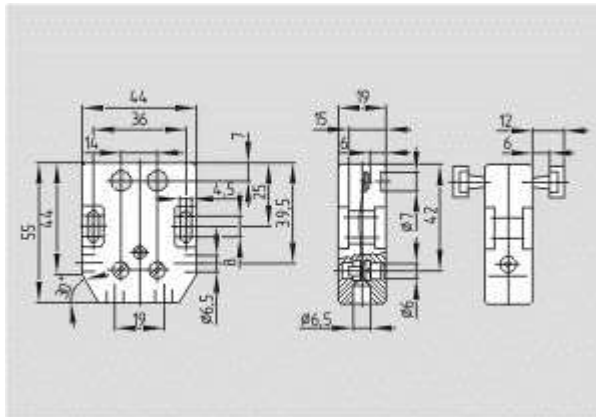

Schmersal. Дверные контакты положительного действия — AZ 052 K

Schmersal. Дверные контакты положительного действия — AZ 13 KD