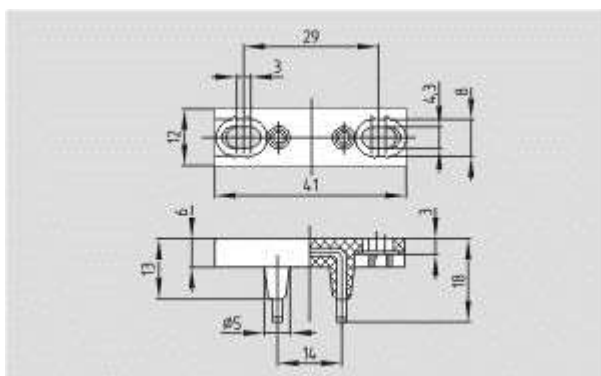

Straight

Размеры

Ширина

40 мм

Длина

30 мм

Глубина

12 мм

Рекомендуемые комбинации

AZ 05, AZ 05x

Размеры

Ширина	40 мм
Глубина	12 мм
Длина	30 мм

[Schmersal. Дверные контакты положительного действия — AZ 07-14 B/21](#)

Глобальные свойства

Наименование товара	Betatiger AZ 07-14 B/21
Материал исполнительного устройства	Brass with Silver coating in thermoplastic
Вес	4 g
Рекомендуемые комбинации	AZ 06x, AZ 06, AZ 07, AZ 08, AZ 13, AZ 14-1, AZ 19