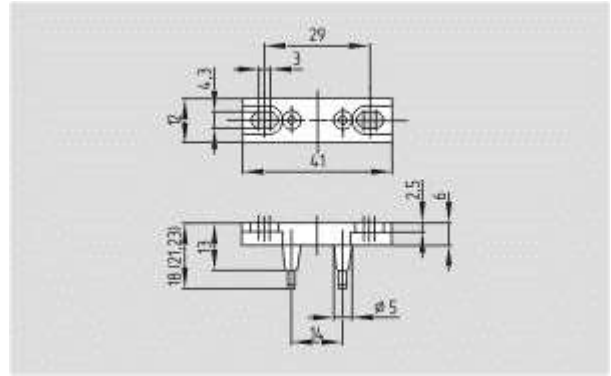

Schmersal. Дверные контакты положительного действия — AZ 07-14 B/18

Schmersal. Дверные контакты положительного действия — AZ 06-13 B/21