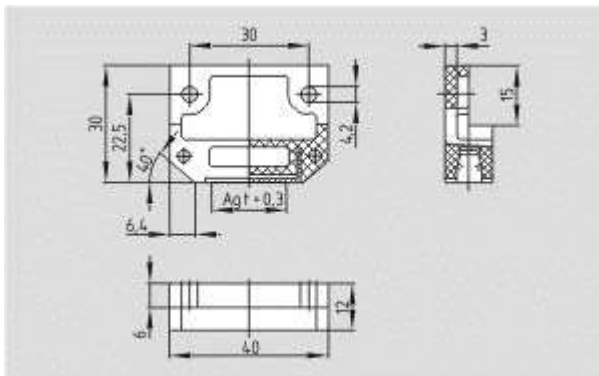

Рекомендуемые комбинации

AZ 05, AZ 05x

Механические параметры

Конструкция исполнительного устройства

Straight

Размеры

Ширина

40 мм

Длина

30 мм

Глубина

12 мм

[Schmersal. Дверные контакты положительного действия — AZ 05 B-1684](#)

Глобальные свойства

Наименование товара

Betatiger AZ 05 B-1684

Материал исполнительного устройства

Brass with Silver coating

Вес

10 g

Рекомендуемые комбинации

AZ 05, AZ 05x

Размеры