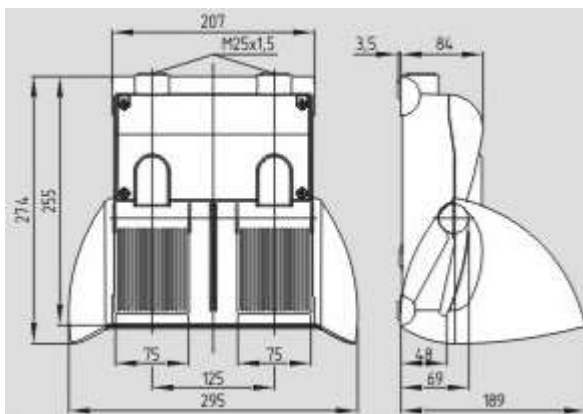

Ижевск (3412)26-03-58
Иркутск (395)279-98-46
Казань (843)206-01-48
Калининград (4012)72-03-81
Калуга (4842)92-23-67
Кемерово (3842)65-04-62
Киров (8332)68-02-04
Краснодар (861)203-40-90
Красноярск (391)204-63-61
Курск (4712)77-13-04
Липецк (4742)52-20-81
Киргизия (996)312-96-26-47

Магнитогорск (3519)55-03-13
Москва (495)268-04-70
Мурманск (8152)59-64-93
Набережные Челны (8552)20-53-41
Нижний Новгород (831)429-08-12
Новокузнецк (3843)20-46-81
Новосибирск (383)227-86-73
Омск (3812)21-46-40
Орел (4862)44-53-42
Оренбург (3532)37-68-04
Пенза (8412)22-31-16
Казахстан (772)734-952-31

Пермь (342)205-81-47
Ростов-на-Дону (863)308-18-15
Рязань (4912)46-61-64
Самара (846)206-03-16
Санкт-Петербург (812)309-46-40
Саратов (845)249-38-78
Севастополь (8692)22-31-93
Симферополь (3652)67-13-56
Смоленск (4812)29-41-54
Сочи (862)225-72-31
Ставрополь (8652)20-65-13
Россия (495)268-04-70

Сургут (3462)77-98-35
Тверь (4822)63-31-35
Томск (3822)98-41-53
Тула (4872)74-02-29
Тюмень (3452)66-21-18
Ульяновск (8422)24-23-59
Уфа (347)229-48-12
Хабаровск (4212)92-98-04
Челябинск (351)202-03-61
Череповец (8202)49-02-64
Ярославль (4852)69-52-93

<https://schmersal.nt-rt.ru> || sxh@nt-rt.ru

НОЖНЫЕ ПЕРЕКЛЮЧАТЕЛИ

Ножной переключатель — T2F 232-22/22

Описание типа продукта	T2F 232-22/22
Артикул	101181581
EAN-код	4030661326467
ECI@ss	27-37-12-18
Описание типа продукта	T2F 232-22/22
Артикул	101181581
EAN-код	4030661326467
ECI@ss	27-37-12-18

Электрические параметры