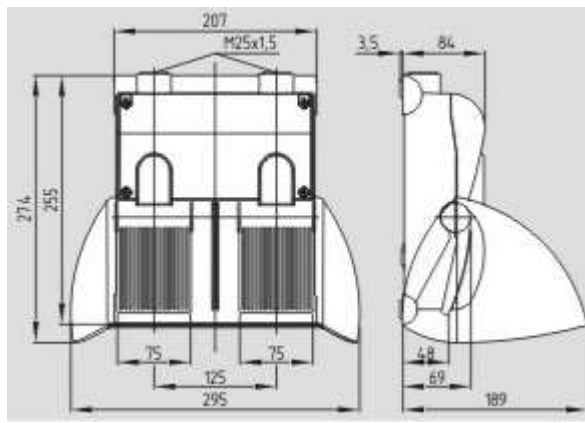

Размеры

Ширина	295 mm
Высота	189 mm
Глубина	274 mm

[Ножной переключатель — Z2FH 232-11/11](#)

Описание типа продукта

Z2FH 232-11/11

Артикул

101181594

EAN-код

Размеры

Ширина	295 mm
Высота	189 mm
Глубина	274 mm

Архангельск (8182)63-90-72
Астана (7172)727-132
Астрахань (8512)99-46-04
Барнаул (3852)73-04-60
Белгород (4722)40-23-64
Брянск (4832)59-03-52
Владивосток (423)249-28-31
Волгоград (844)278-03-48
Вологда (8172)26-41-59
Воронеж (473)204-51-73
Екатеринбург (343)384-55-89
Иваново (4932)77-34-06