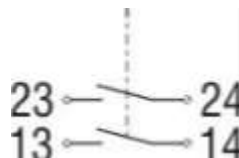

Категория применения	AC-15: 230 V / 4 A, DC-13: 24 V / 1 A
Максимальный номинал предохранителя	6 A gG D-fuse

Размеры

Ширина	295 mm
Высота	189 mm
Глубина	274 мм

Ножной переключатель — TFH 232-20HD

Глобальные свойства