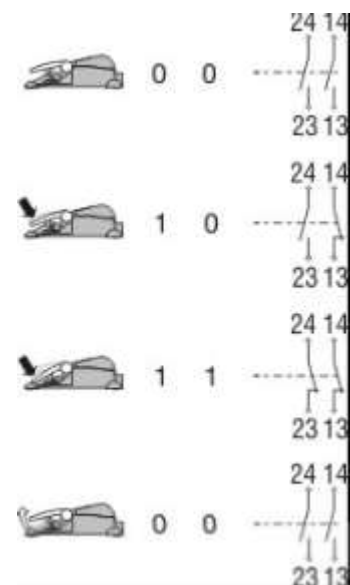

Электрические параметры

Конструкция элемента управления	Normally open contact (NO)
Принцип переключения	Slow action
Количество затворов (на педаль)	2 piece
Количество открывающих устройств (на педаль)	0 piece
Номинальное импульсное напряжение U_{imp}	6 kV
Номинальное напряжение изоляции U_i	500 V
Ток теплового испытания I_{the}	10 A

Категория применения	AC-15: 230 V / 4 A, DC-13: 24 V / 1 A
Максимальный номинал предохранителя	6 A gG D-fuse

Размеры

Ширина	295 mm
Высота	189 mm
Глубина	274 мм

Ножной переключатель — TFH 232-20HD

Глобальные свойства