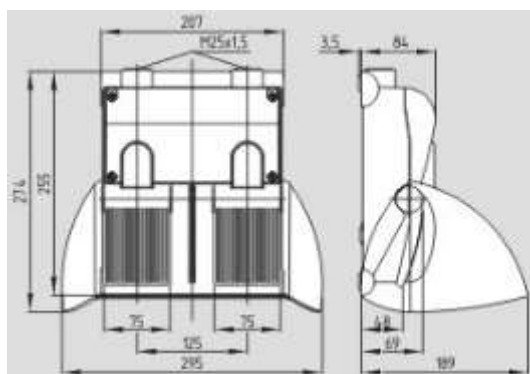

Ижевск (3412)26-03-58
Иркутск (395)279-98-46
Казань (843)206-01-48
Калининград (4012)72-03-81
Калуга (4842)92-23-67
Кемерово (3842)65-04-62
Киров (8332)68-02-04
Краснодар (861)203-40-90
Красноярск (391)204-63-61
Курск (4712)77-13-04
Липецк (4742)52-20-81
Киргизия (996)312-96-26-47

Магнитогорск (3519)55-03-13
Москва (495)268-04-70
Мурманск (8152)59-64-93
Набережные Челны (8552)20-53-41
Нижний Новгород (831)429-08-12
Новокузнецк (3843)20-46-81
Новосибирск (383)227-86-73
Омск (3812)21-46-40
Орел (4862)44-53-42
Оренбург (3532)37-68-04
Пенза (8412)22-31-16
Казахстан (772)734-952-31

Пермь (342)205-81-47
Ростов-на-Дону (863)308-18-15
Рязань (4912)46-61-64
Самара (846)206-03-16
Санкт-Петербург (812)309-46-40
Саратов (845)249-38-78
Севастополь (8692)22-31-93
Симферополь (3652)67-13-56
Смоленск (4812)29-41-54
Сочи (862)225-72-31
Ставрополь (8652)20-65-13
Россия (495)268-04-70

Сургут (3462)77-98-35
Тверь (4822)63-31-35
Томск (3822)98-41-53
Тула (4872)74-02-29
Тюмень (3452)66-21-18
Ульяновск (8422)24-23-59
Уфа (347)229-48-12
Хабаровск (4212)92-98-04
Челябинск (351)202-03-61
Череповец (8202)49-02-64
Ярославль (4852)69-52-93

<https://schmersal.nt-rt.ru> || sxh@nt-rt.ru

НОЖНЫЕ ПЕРЕКЛЮЧАТЕЛИ

Ножной переключатель — T2FH 232-20HD/20HD

Глобальные свойства

Наименование товара	2F 232
Стандарты	EN 60947-5-1, DIN VDE 0660-200, BG-GS-ET-15
Соответствие Директивам (Да/Нет)	Yes
Пригодный для функций безопасности (Да/Нет)	No
Материал корпусов	Aluminium
Материал крышки	Aluminium
Материал защитного экрана	Aluminium