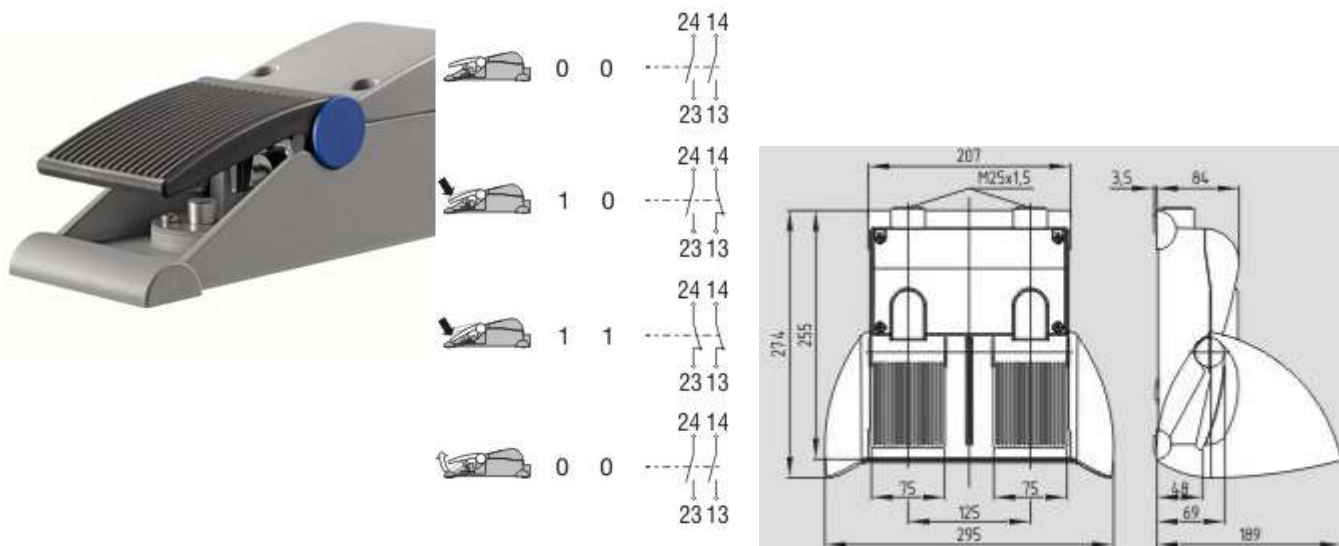

Максимальный номинал предохранителя

6 A gG D-fuse

Размеры

Ширина

170 mm

Высота

189 mm

Глубина

274 мм

Ножной переключатель — T2F 232-40HD/40HD

Описание типа продукта

T2F 232-40HD/40HD

Артикул

101182022

EAN-код

4030661326658

ECI@ss

27-37-12-18

Глобальные свойства