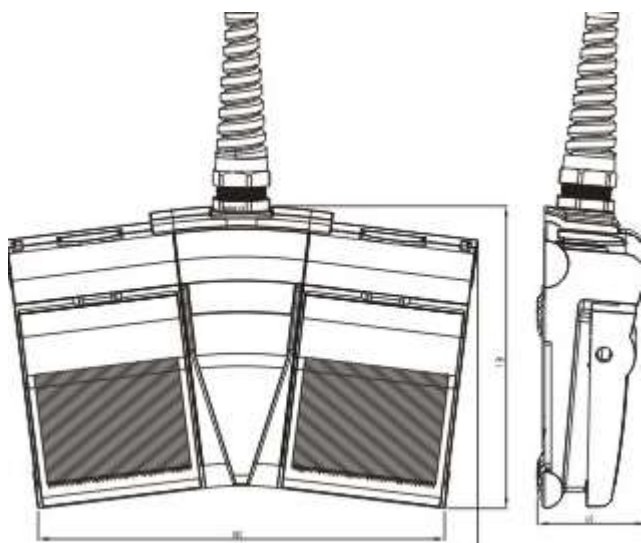

Категория применения	AC-15: 230 V / 4 A, DC-13: 24 V / 1 A
Максимальный номинал предохранителя	6 A gG D-fuse

Размеры

Ширина	295 mm
Высота	189 mm
Глубина	274 мм

Ножной переключатель — NKF2-1PW/1PWZ-B-2M

Описание типа продукта	NKF2-1PW/1PWZ-B-2M
Артикул	103003075
ECI@ss	27-37-12-18

Глобальные свойства