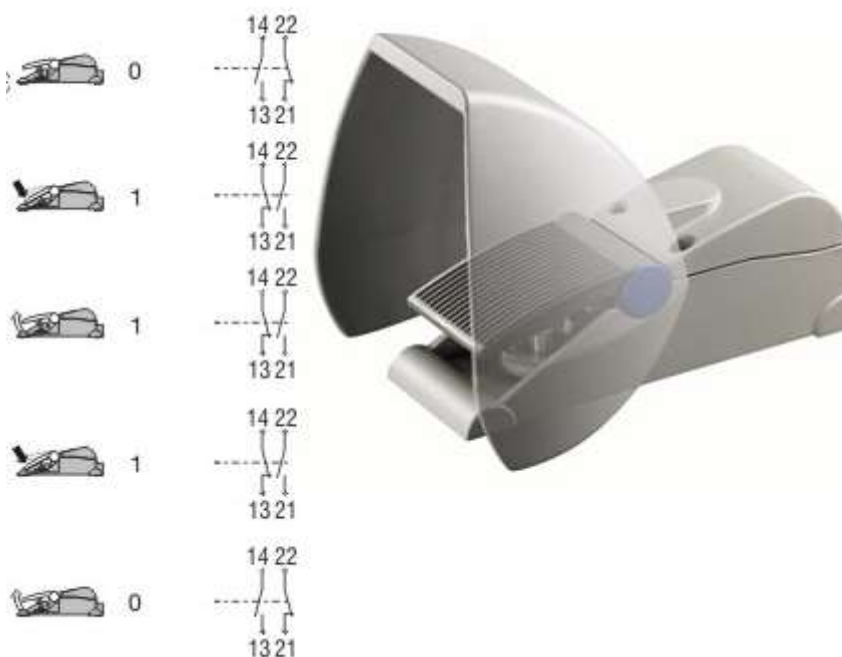

Ижевск (3412)26-03-58
Иркутск (395)279-98-46
Казань (843)206-01-48
Калининград (4012)72-03-81
Калуга (4842)92-23-67
Кемерово (3842)65-04-62
Киров (8332)68-02-04
Краснодар (861)203-40-90
Красноярск (391)204-63-61
Курск (4712)77-13-04
Липецк (4742)52-20-81
Киргизия (996)312-96-26-47

Магнитогорск (3519)55-03-13
Москва (495)268-04-70
Мурманск (8152)59-64-93
Набережные Челны (8552)20-53-41
Нижний Новгород (831)429-08-12
Новокузнецк (3843)20-46-81
Новосибирск (383)227-86-73
Омск (3812)21-46-40
Орел (4862)44-53-42
Оренбург (3532)37-68-04
Пенза (8412)22-31-16
Казахстан (772)734-952-31

Пермь (342)205-81-47
Ростов-на-Дону (863)308-18-15
Рязань (4912)46-61-64
Самара (846)206-03-16
Санкт-Петербург (812)309-46-40
Саратов (845)249-38-78
Севастополь (8692)22-31-93
Симферополь (3652)67-13-56
Смоленск (4812)29-41-54
Сочи (862)225-72-31
Ставрополь (8652)20-65-13
Россия (495)268-04-70

Сургут (3462)77-98-35
Тверь (4822)63-31-35
Томск (3822)98-41-53
Тула (4872)74-02-29
Тюмень (3452)66-21-18
Ульяновск (8422)24-23-59
Уфа (347)229-48-12
Хабаровск (4212)92-98-04
Челябинск (351)202-03-61
Череповец (8202)49-02-64
Ярославль (4852)69-52-93

<https://schmersal.nt-rt.ru> || sxh@nt-rt.ru

НОЖНЫЕ ПЕРЕКЛЮЧАТЕЛИ

Ножной переключатель — TFH 232-11F

Описание типа продукта

TFH 232-11F

Артикул

101182016

EAN-код

4030661348674

ECI@ss

27-37-12-18

Глобальные свойства

Наименование товара

F 232