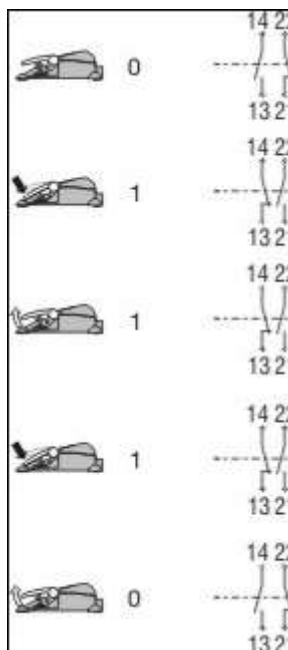

Ижевск (3412)26-03-58
Иркутск (395)279-98-46
Казань (843)206-01-48
Калининград (4012)72-03-81
Калуга (4842)92-23-67
Кемерово (3842)65-04-62
Киров (8332)68-02-04
Краснодар (861)203-40-90
Красноярск (391)204-63-61
Курск (4712)77-13-04
Липецк (4742)52-20-81
Киргизия (996)312-96-26-47

Магнитогорск (3519)55-03-13
Москва (495)268-04-70
Мурманск (8152)59-64-93
Набережные Челны (8552)20-53-41
Нижний Новгород (831)429-08-12
Новокузнецк (3843)20-46-81
Новосибирск (383)227-86-73
Омск (3812)21-46-40
Орел (4862)44-53-42
Оренбург (3532)37-68-04
Пенза (8412)22-31-16
Казахстан (772)734-952-31

Пермь (342)205-81-47
Ростов-на-Дону (863)308-18-15
Рязань (4912)46-61-64
Самара (846)206-03-16
Санкт-Петербург (812)309-46-40
Саратов (845)249-38-78
Севастополь (8692)22-31-93
Симферополь (3652)67-13-56
Смоленск (4812)29-41-54
Сочи (862)225-72-31
Ставрополь (8652)20-65-13
Россия (495)268-04-70

Сургут (3462)77-98-35
Тверь (4822)63-31-35
Томск (3822)98-41-53
Тула (4872)74-02-29
Тюмень (3452)66-21-18
Ульяновск (8422)24-23-59
Уфа (347)229-48-12
Хабаровск (4212)92-98-04
Челябинск (351)202-03-61
Череповец (8202)49-02-64
Ярославль (4852)69-52-93

<https://schmersal.nt-rt.ru> || sxh@nt-rt.ru

НОЖНЫЕ ПЕРЕКЛЮЧАТЕЛИ

Ножной переключатель — TFH 232-02F

Информация для заказа

Описание типа продукта	TFH 232-02F
Артикул	101193398
EAN-код	4030661356075
ECI@ss	27-37-12-18

Глобальные свойства

Наименование товара	F 232