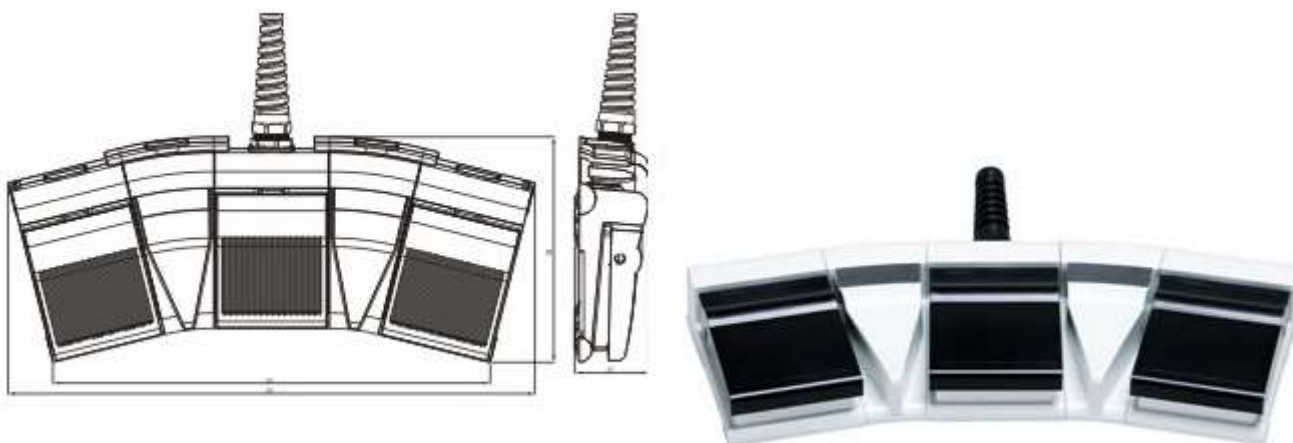

Ижевск (3412)26-03-58
Иркутск (395)279-98-46
Казань (843)206-01-48
Калининград (4012)72-03-81
Калуга (4842)92-23-67
Кемерово (3842)65-04-62
Киров (8332)68-02-04
Краснодар (861)203-40-90
Красноярск (391)204-63-61
Курск (4712)77-13-04
Липецк (4742)52-20-81
Киргизия (996)312-96-26-47

Магнитогорск (3519)55-03-13
Москва (495)268-04-70
Мурманск (8152)59-64-93
Набережные Челны (8552)20-53-41
Нижний Новгород (831)429-08-12
Новокузнецк (3843)20-46-81
Новосибирск (383)227-86-73
Омск (3812)21-46-40
Орел (4862)44-53-42
Оренбург (3532)37-68-04
Пенза (8412)22-31-16
Казахстан (772)734-952-31

Пермь (342)205-81-47
Ростов-на-Дону (863)308-18-15
Рязань (4912)46-61-64
Самара (846)206-03-16
Санкт-Петербург (812)309-46-40
Саратов (845)249-38-78
Севастополь (8692)22-31-93
Симферополь (3652)67-13-56
Смоленск (4812)29-41-54
Сочи (862)225-72-31
Ставрополь (8652)20-65-13
Россия (495)268-04-70

Сургут (3462)77-98-35
Тверь (4822)63-31-35
Томск (3822)98-41-53
Тула (4872)74-02-29
Тюмень (3452)66-21-18
Ульяновск (8422)24-23-59
Уфа (347)229-48-12
Хабаровск (4212)92-98-04
Челябинск (351)202-03-61
Череповец (8202)49-02-64
Ярославль (4852)69-52-93

<https://schmersal.nt-rt.ru> || sxh@nt-rt.ru

НОЖНЫЕ ПЕРЕКЛЮЧАТЕЛИ

Ножной переключатель — NKF3-1PW/1PW/1PWZ-B-2M

Описание типа продукта	NKF3-1PW/1PW/1PWZ-B-2M
Артикул	103003076
ECI@ss	27-37-12-18

Глобальные свойства

Наименование товара	NKF3
Стандарты	IEC/EN 60947-5-1
Соответствие Директивам (Да/Нет)	Yes