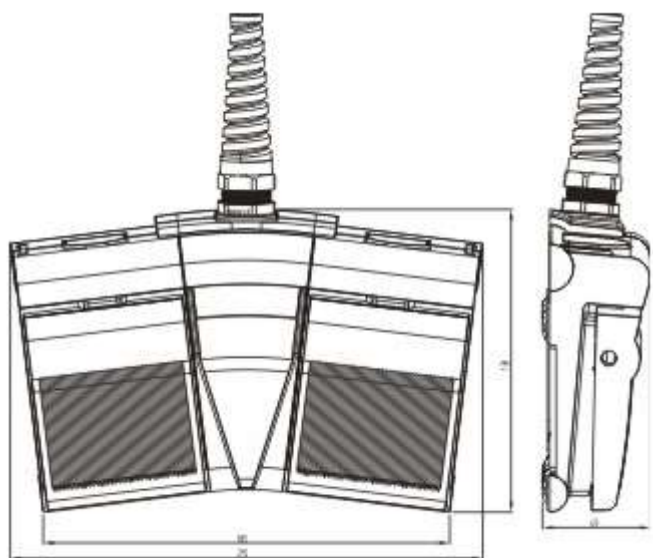

Максимальный номинал предохранителя

4 A gG D-fuse

Размеры

Ширина

351 mm

Высота

49 mm

Глубина

150 mm

Ножной переключатель — NKF2-10/10Z-B-2M

Описание типа продукта

NKF2-10/10Z-B-2M

Артикул

103003078

ECI@ss

27-37-12-18

Глобальные свойства

Наименование товара

NKF2