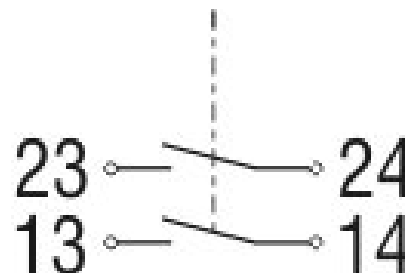

Ижевск (3412)26-03-58
Иркутск (395)279-98-46
Казань (843)206-01-48
Калининград (4012)72-03-81
Калуга (4842)92-23-67
Кемерово (3842)65-04-62
Киров (8332)68-02-04
Краснодар (861)203-40-90
Красноярск (391)204-63-61
Курск (4712)77-13-04
Липецк (4742)52-20-81
Киргизия (996)312-96-26-47

Магнитогорск (3519)55-03-13
Москва (495)268-04-70
Мурманск (8152)59-64-93
Набережные Челны (8552)20-53-41
Нижний Новгород (831)429-08-12
Новокузнецк (3843)20-46-81
Новосибирск (383)227-86-73
Омск (3812)21-46-40
Орел (4862)44-53-42
Оренбург (3532)37-68-04
Пенза (8412)22-31-16
Казахстан (772)734-952-31

Пермь (342)205-81-47
Ростов-на-Дону (863)308-18-15
Рязань (4912)46-61-64
Самара (846)206-03-16
Санкт-Петербург (812)309-46-40
Саратов (845)249-38-78
Севастополь (8692)22-31-93
Симферополь (3652)67-13-56
Смоленск (4812)29-41-54
Сочи (862)225-72-31
Ставрополь (8652)20-65-13
Россия (495)268-04-70

Сургут (3462)77-98-35
Тверь (4822)63-31-35
Томск (3822)98-41-53
Тула (4872)74-02-29
Тюмень (3452)66-21-18
Ульяновск (8422)24-23-59
Уфа (347)229-48-12
Хабаровск (4212)92-98-04
Челябинск (351)202-03-61
Череповец (8202)49-02-64
Ярославль (4852)69-52-93

<https://schmersal.nt-rt.ru> || sxh@nt-rt.ru

Schmersal. Двухпроводные переключатели — TQ 700-20 S