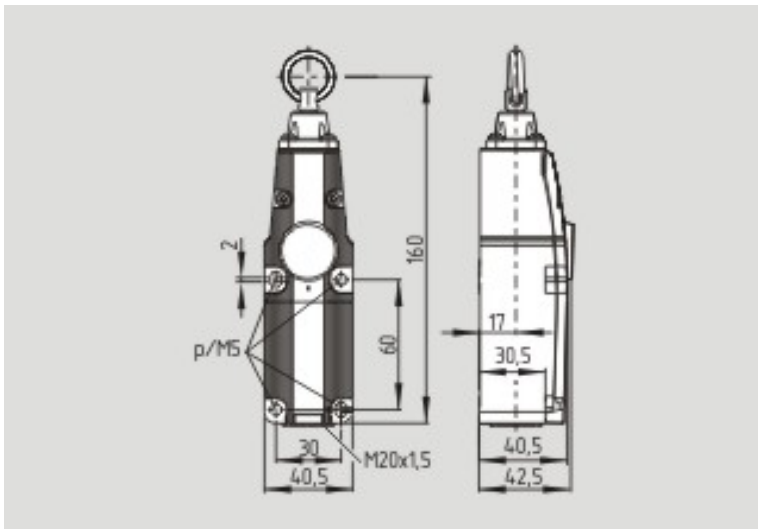

Ижевск (3412)26-03-58
Иркутск (395)279-98-46
Казань (843)206-01-48
Калининград (4012)72-03-81
Калуга (4842)92-23-67
Кемерово (3842)65-04-62
Киров (8332)68-02-04
Краснодар (861)203-40-90
Красноярск (391)204-63-61
Курск (4712)77-13-04
Липецк (4742)52-20-81
Киргизия (996)312-96-26-47

Магнитогорск (3519)55-03-13
Москва (495)268-04-70
Мурманск (8152)59-64-93
Набережные Челны (8552)20-53-41
Нижний Новгород (831)429-08-12
Новокузнецк (3843)20-46-81
Новосибирск (383)227-86-73
Омск (3812)21-46-40
Орел (4862)44-53-42
Оренбург (3532)37-68-04
Пенза (8412)22-31-16
Казахстан (772)734-952-31

Пермь (342)205-81-47
Ростов-на-Дону (863)308-18-15
Рязань (4912)46-61-64
Самара (846)206-03-16
Санкт-Петербург (812)309-46-40
Саратов (845)249-38-78
Севастополь (8692)22-31-93
Симферополь (3652)67-13-56
Смоленск (4812)29-41-54
Сочи (862)225-72-31
Ставрополь (8652)20-65-13
Россия (495)268-04-70

Сургут (3462)77-98-35
Тверь (4822)63-31-35
Томск (3822)98-41-53
Тула (4872)74-02-29
Тюмень (3452)66-21-18
Ульяновск (8422)24-23-59
Уфа (347)229-48-12
Хабаровск (4212)92-98-04
Челябинск (351)202-03-61
Череповец (8202)49-02-64
Ярославль (4852)69-52-93

<https://schmersal.nt-rt.ru> || sxh@nt-rt.ru

Schmersal. Двухпроводные переключатели — TQ 700-20 S