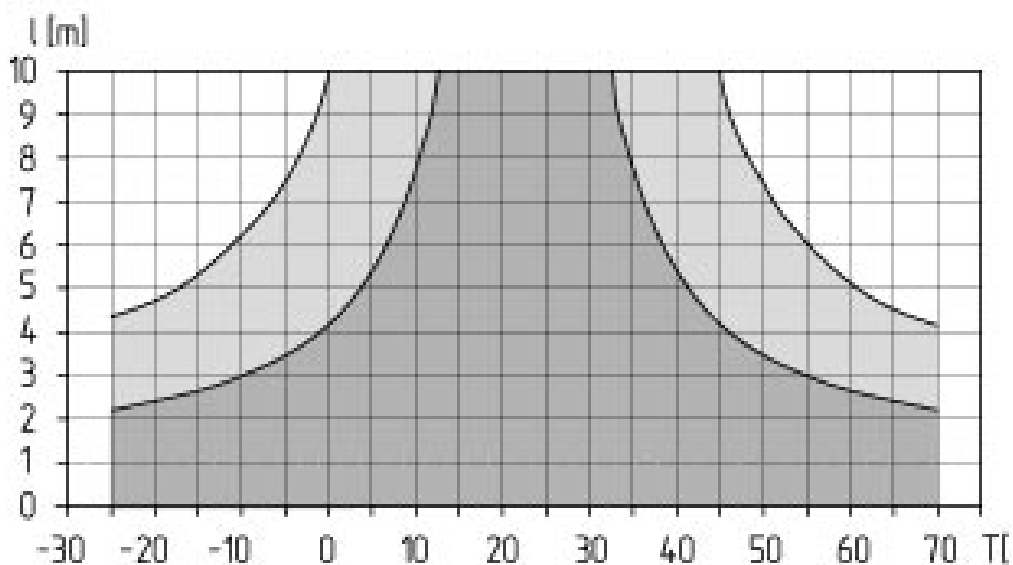

Ижевск (3412)26-03-58
Иркутск (395)279-98-46
Казань (843)206-01-48
Калининград (4012)72-03-81
Калуга (4842)92-23-67
Кемерово (3842)65-04-62
Киров (8332)68-02-04
Краснодар (861)203-40-90
Красноярск (391)204-63-61
Курск (4712)77-13-04
Липецк (4742)52-20-81
Киргизия (996)312-96-26-47

Магнитогорск (3519)55-03-13
Москва (495)268-04-70
Мурманск (8152)59-64-93
Набережные Челны (8552)20-53-41
Нижний Новгород (831)429-08-12
Новокузнецк (3843)20-46-81
Новосибирск (383)227-86-73
Омск (3812)21-46-40
Орел (4862)44-53-42
Оренбург (3532)37-68-04
Пенза (8412)22-31-16
Казахстан (772)734-952-31

Пермь (342)205-81-47
Ростов-на-Дону (863)308-18-15
Рязань (4912)46-61-64
Самара (846)206-03-16
Санкт-Петербург (812)309-46-40
Саратов (845)249-38-78
Севастополь (8692)22-31-93
Симферополь (3652)67-13-56
Смоленск (4812)29-41-54
Сочи (862)225-72-31
Ставрополь (8652)20-65-13
Россия (495)268-04-70

Сургут (3462)77-98-35
Тверь (4822)63-31-35
Томск (3822)98-41-53
Тула (4872)74-02-29
Тюмень (3452)66-21-18
Ульяновск (8422)24-23-59
Уфа (347)229-48-12
Хабаровск (4212)92-98-04
Челябинск (351)202-03-61
Череповец (8202)49-02-64
Ярославль (4852)69-52-93

<https://schmersal.nt-rt.ru> || sxh@nt-rt.ru

Schmersal. Двухпроводные переключатели — TQ 700-20