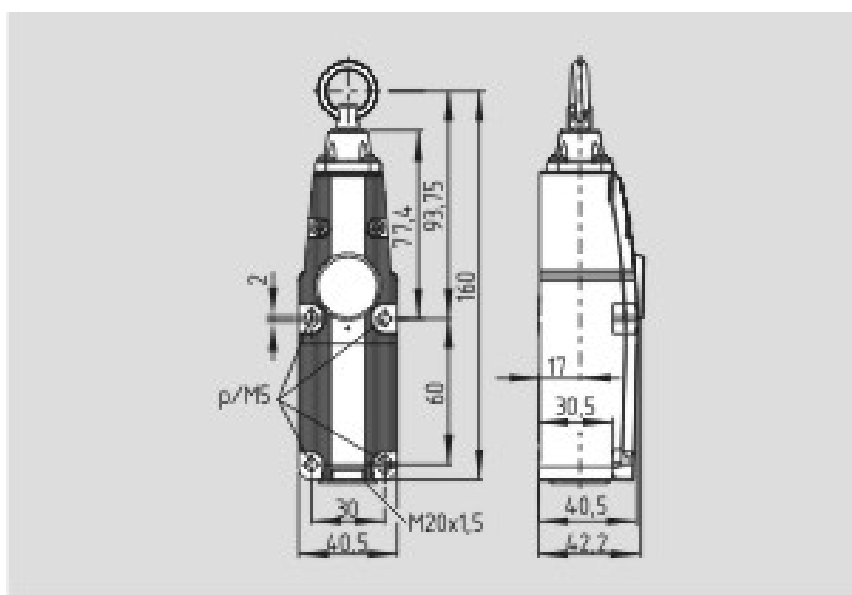

Ижевск (3412)26-03-58
Иркутск (395)279-98-46
Казань (843)206-01-48
Калининград (4012)72-03-81
Калуга (4842)92-23-67
Кемерово (3842)65-04-62
Киров (8332)68-02-04
Краснодар (861)203-40-90
Красноярск (391)204-63-61
Курск (4712)77-13-04
Липецк (4742)52-20-81
Киргизия (996)312-96-26-47

Магнитогорск (3519)55-03-13
Москва (495)268-04-70
Мурманск (8152)59-64-93
Набережные Челны (8552)20-53-41
Нижний Новгород (831)429-08-12
Новокузнецк (3843)20-46-81
Новосибирск (383)227-86-73
Омск (3812)21-46-40
Орел (4862)44-53-42
Оренбург (3532)37-68-04
Пенза (8412)22-31-16
Казахстан (772)734-952-31

Пермь (342)205-81-47
Ростов-на-Дону (863)308-18-15
Рязань (4912)46-61-64
Самара (846)206-03-16
Санкт-Петербург (812)309-46-40
Саратов (845)249-38-78
Севастополь (8692)22-31-93
Симферополь (3652)67-13-56
Смоленск (4812)29-41-54
Сочи (862)225-72-31
Ставрополь (8652)20-65-13
Россия (495)268-04-70

Сургут (3462)77-98-35
Тверь (4822)63-31-35
Томск (3822)98-41-53
Тула (4872)74-02-29
Тюмень (3452)66-21-18
Ульяновск (8422)24-23-59
Уфа (347)229-48-12
Хабаровск (4212)92-98-04
Челябинск (351)202-03-61
Череповец (8202)49-02-64
Ярославль (4852)69-52-93

<https://schmersal.nt-rt.ru> || sxh@nt-rt.ru

Schmersal. Двухпроводные переключатели — TQ 700-20