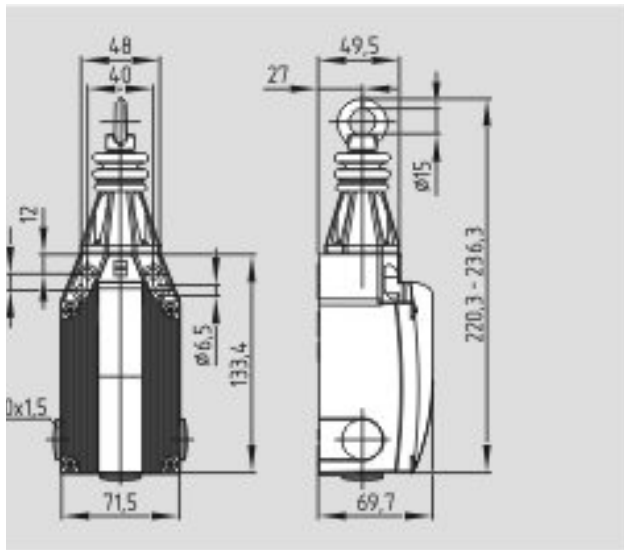

Ижевск (3412)26-03-58
Иркутск (395)279-98-46
Казань (843)206-01-48
Калининград (4012)72-03-81
Калуга (4842)92-23-67
Кемерово (3842)65-04-62
Киров (8332)68-02-04
Краснодар (861)203-40-90
Красноярск (391)204-63-61
Курск (4712)77-13-04
Липецк (4742)52-20-81
Киргизия (996)312-96-26-47

Магнитогорск (3519)55-03-13
Москва (495)268-04-70
Мурманск (8152)59-64-93
Набережные Челны (8552)20-53-41
Нижний Новгород (831)429-08-12
Новокузнецк (3843)20-46-81
Новосибирск (383)227-86-73
Омск (3812)21-46-40
Орел (4862)44-53-42
Оренбург (3532)37-68-04
Пенза (8412)22-31-16
Казахстан (772)734-952-31

Пермь (342)205-81-47
Ростов-на-Дону (863)308-18-15
Рязань (4912)46-61-64
Самара (846)206-03-16
Санкт-Петербург (812)309-46-40
Саратов (845)249-38-78
Севастополь (8692)22-31-93
Симферополь (3652)67-13-56
Смоленск (4812)29-41-54
Сочи (862)225-72-31
Ставрополь (8652)20-65-13
Россия (495)268-04-70

Сургут (3462)77-98-35
Тверь (4822)63-31-35
Томск (3822)98-41-53
Тула (4872)74-02-29
Тюмень (3452)66-21-18
Ульяновск (8422)24-23-59
Уфа (347)229-48-12
Хабаровск (4212)92-98-04
Челябинск (351)202-03-61
Череповец (8202)49-02-64
Ярославль (4852)69-52-93

<https://schmersal.nt-rt.ru> || sxh@nt-rt.ru

Schmersal. Двухпроводные переключатели — TQ 900-11