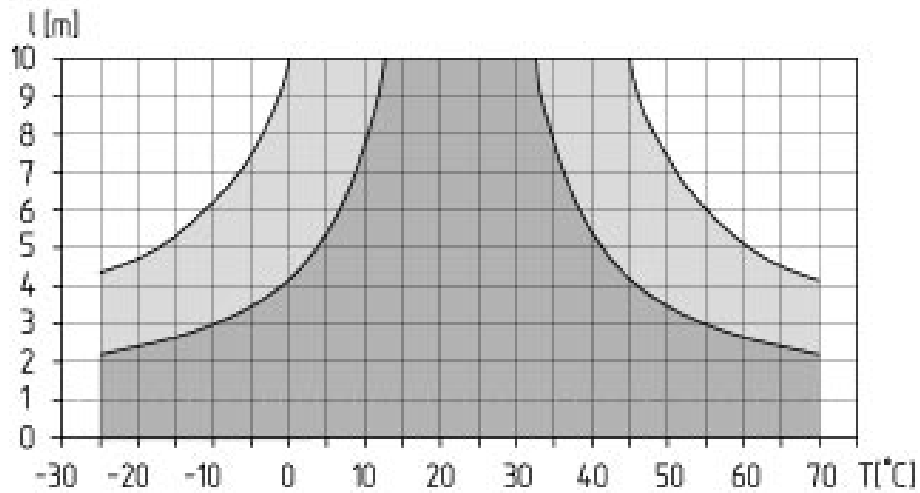

## Schmersal. Двухпроводные переключатели — TQ 900-11

<b>Артикул</b>	101184478
<b>ЕАН-код</b>	4030661332826
<b>ECI@ss</b>	27-37-12-90