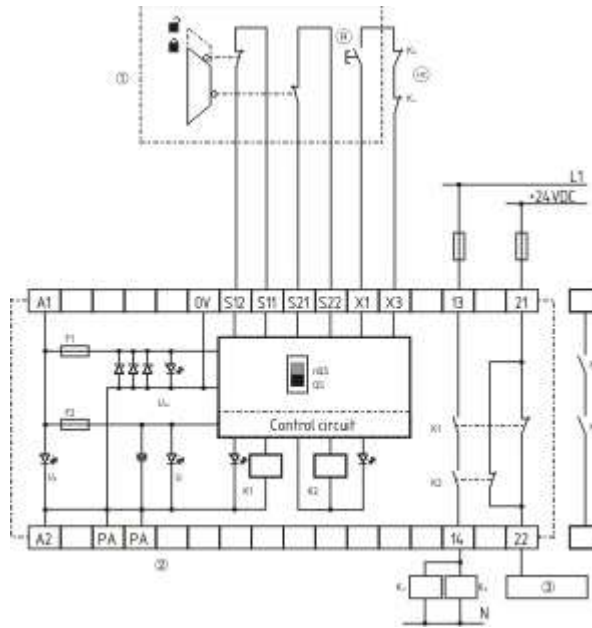

<https://schmersal.nt-rt.ru> || sxh@nt-rt.ru

Обработка сигналов безопасности

Модули защитных реле с искробезопасными цепями контроля

Schmersal. Модули защитных реле с искробезопасными цепями контроля (ATEX) — SRB200EXI- 1A