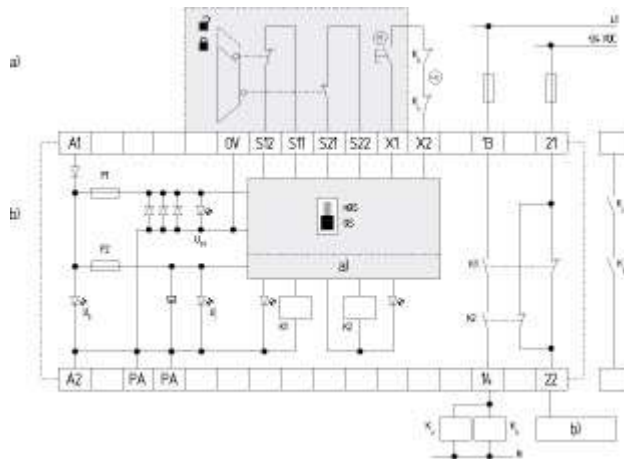

<https://schmersal.nt-rt.ru> || sxh@nt-rt.ru

Обработка сигналов безопасности

Модули защитных реле с искробезопасными цепями контроля

Schmersal. Модули защитных реле с искробезопасными цепями контроля (ATEX) — SRB200EXI- 1A