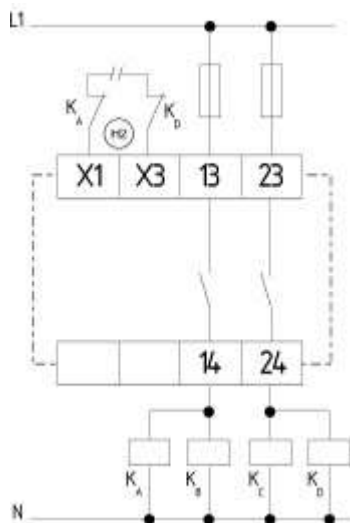

Ижевск (3412)26-03-58
Иркутск (395)279-98-46
Казань (843)206-01-48
Калининград (4012)72-03-81
Калуга (4842)92-23-67
Кемерово (3842)65-04-62
Киров (8332)68-02-04
Краснодар (861)203-40-90
Красноярск (391)204-63-61
Курск (4712)77-13-04
Липецк (4742)52-20-81
Киргизия (996)312-96-26-47

Магнитогорск (3519)55-03-13
Москва (495)268-04-70
Мурманск (8152)59-64-93
Набережные Челны (8552)20-53-41
Нижний Новгород (831)429-08-12
Новокузнецк (3843)20-46-81
Новосибирск (383)227-86-73
Омск (3812)21-46-40
Орел (4862)44-53-42
Оренбург (3532)37-68-04
Пенза (8412)22-31-16
Казахстан (772)734-952-31

Пермь (342)205-81-47
Ростов-на-Дону (863)308-18-15
Рязань (4912)46-61-64
Самара (846)206-03-16
Санкт-Петербург (812)309-46-40
Саратов (845)249-38-78
Севастополь (8692)22-31-93
Симферополь (3652)67-13-56
Смоленск (4812)29-41-54
Сочи (862)225-72-31
Ставрополь (8652)20-65-13
Россия (495)268-04-70

Сургут (3462)77-98-35
Тверь (4822)63-31-35
Томск (3822)98-41-53
Тула (4872)74-02-29
Тюмень (3452)66-21-18
Ульяновск (8422)24-23-59
Уфа (347)229-48-12
Хабаровск (4212)92-98-04
Челябинск (351)202-03-61
Череповец (8202)49-02-64
Ярославль (4852)69-52-93

<https://schmersal.nt-rt.ru> || sxh@nt-rt.ru

Обработка сигналов безопасности

Модули защитных реле с искробезопасными цепями контроля

Schmersal. Модули защитных реле с искробезопасными цепями контроля (ATEX) — SRB200EXI- 1A