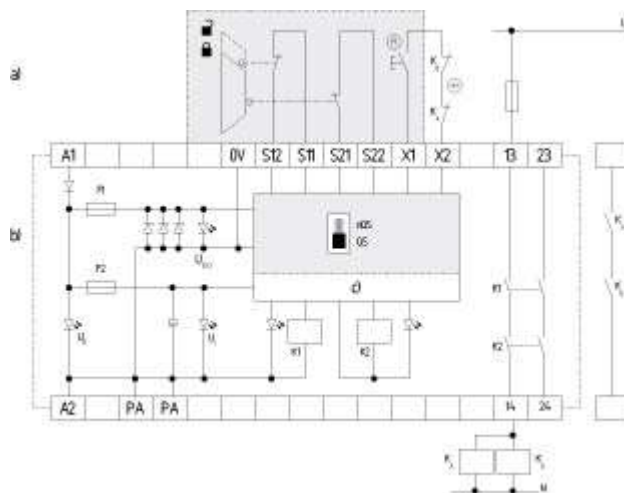

Schmersal. Модули защитных реле с искробезопасными цепями контроля (ATEX) — SRB200EXI- 1R

Архангельск (8182)63-90-72
Астана (7172)727-132
Астрахань (8512)99-46-04
Барнаул (3852)73-04-60
Белгород (4722)40-23-64
Брянск (4832)59-03-52
Владивосток (423)249-28-31
Волгоград (844)278-03-48
Вологда (8172)26-41-59
Воронеж (473)204-51-73
Екатеринбург (343)384-55-89
Иваново (4932)77-34-06

Ижевск (3412)26-03-58
Иркутск (395)279-98-46
Казань (843)206-01-48
Калининград (4012)72-03-81
Калуга (4842)92-23-67
Кемерово (3842)65-04-62
Киров (8332)68-02-04
Краснодар (861)203-40-90
Красноярск (391)204-63-61
Курск (4712)77-13-04
Липецк (4742)52-20-81
Киргизия (996)312-96-26-47

Магнитогорск (3519)55-03-13
Москва (495)268-04-70
Мурманск (8152)59-64-93
Набережные Челны (8552)20-53-41
Нижний Новгород (831)429-08-12
Новокузнецк (3843)20-46-81
Новосибирск (383)227-86-73
Омск (3812)21-46-40
Орел (4862)44-53-42
Оренбург (3532)37-68-04
Пенза (8412)22-31-16
Казахстан (772)734-952-31

Пермь (342)205-81-47
Ростов-на-Дону (863)308-18-15
Рязань (4912)46-61-64
Самара (846)206-03-16
Санкт-Петербург (812)309-46-40
Саратов (845)249-38-78
Севастополь (8692)22-31-93
Симферополь (3652)67-13-56
Смоленск (4812)29-41-54
Сочи (862)225-72-31
Ставрополь (8652)20-65-13
Россия (495)268-04-70

Сургут (3462)77-98-35
Тверь (4822)63-31-35
Томск (3822)98-41-53
Тула (4872)74-02-29
Тюмень (3452)66-21-18
Ульяновск (8422)24-23-59
Уфа (347)229-48-12
Хабаровск (4212)92-98-04
Челябинск (351)202-03-61
Череповец (8202)49-02-64
Ярославль (4852)69-52-93