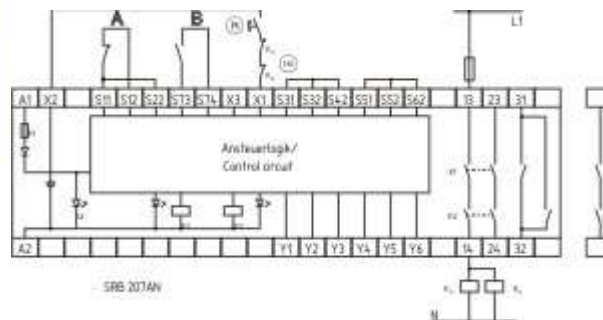

Schmersal. Контроллеры безопасности общего назначения (Series PROTECT SRB) — SRB400CS/T 24VDC