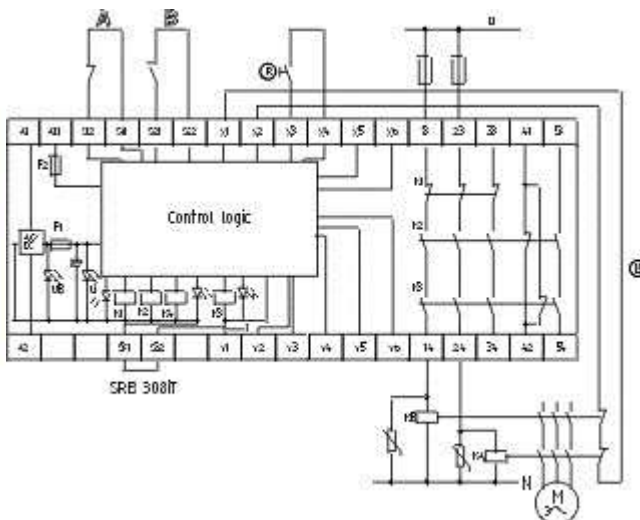

Ижевск (3412)26-03-58
Иркутск (395)279-98-46
Казань (843)206-01-48
Калининград (4012)72-03-81
Калуга (4842)92-23-67
Кемерово (3842)65-04-62
Киров (8332)68-02-04
Краснодар (861)203-40-90
Красноярск (391)204-63-61
Курск (4712)77-13-04
Липецк (4742)52-20-81
Киргизия (996)312-96-26-47

Магнитогорск (3519)55-03-13
Москва (495)268-04-70
Мурманск (8152)59-64-93
Набережные Челны (8552)20-53-41
Нижний Новгород (831)429-08-12
Новокузнецк (3843)20-46-81
Новосибирск (383)227-86-73
Омск (3812)21-46-40
Орел (4862)44-53-42
Оренбург (3532)37-68-04
Пенза (8412)22-31-16
Казахстан (772)734-952-31

Пермь (342)205-81-47
Ростов-на-Дону (863)308-18-15
Рязань (4912)46-61-64
Самара (846)206-03-16
Санкт-Петербург (812)309-46-40
Саратов (845)249-38-78
Севастополь (8692)22-31-93
Симферополь (3652)67-13-56
Смоленск (4812)29-41-54
Сочи (862)225-72-31
Ставрополь (8652)20-65-13
Россия (495)268-04-70

Сургут (3462)77-98-35
Тверь (4822)63-31-35
Томск (3822)98-41-53
Тула (4872)74-02-29
Тюмень (3452)66-21-18
Ульяновск (8422)24-23-59
Уфа (347)229-48-12
Хабаровск (4212)92-98-04
Челябинск (351)202-03-61
Череповец (8202)49-02-64
Ярославль (4852)69-52-93

<https://schmersal.nt-rt.ru> || sxh@nt-rt.ru

Обработка сигналов безопасности

Контроллеры безопасности общего назначения

Schmersal. Контроллеры безопасности общего назначения (Series PROTECT SRB) — SRB308IT-230VAC