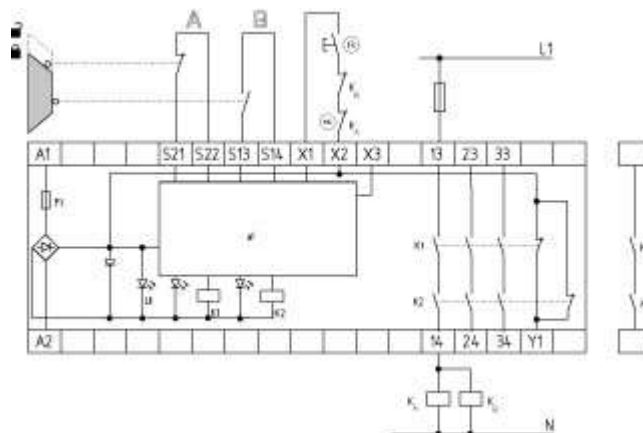

Schmersal. Контроллеры безопасности общего назначения (Series PROTECT SRB) — SRB308IT-24VAC/DC

Schmersal. Контроллеры безопасности общего назначения (Series PROTECT SRB) — SRB301AN 24VAC/DC