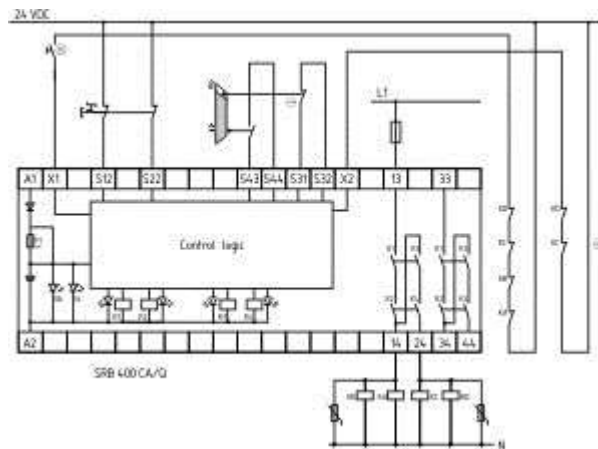

Schmersal. Контроллеры безопасности общего назначения (Series PROTECT SRB) — SRB400CA/Q 24VDC