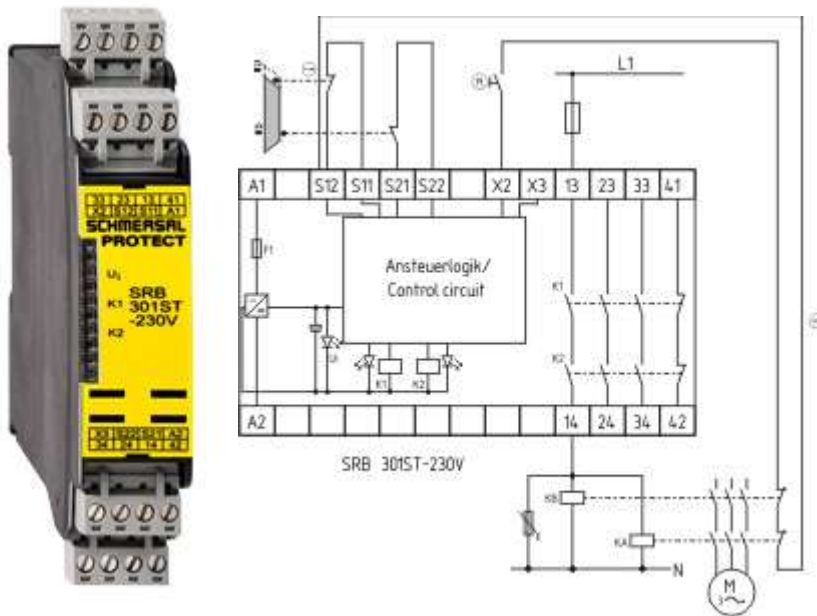

Schmersal. Контроллеры безопасности общего назначения (Series PROTECT SRB) — SRB301ST 230V