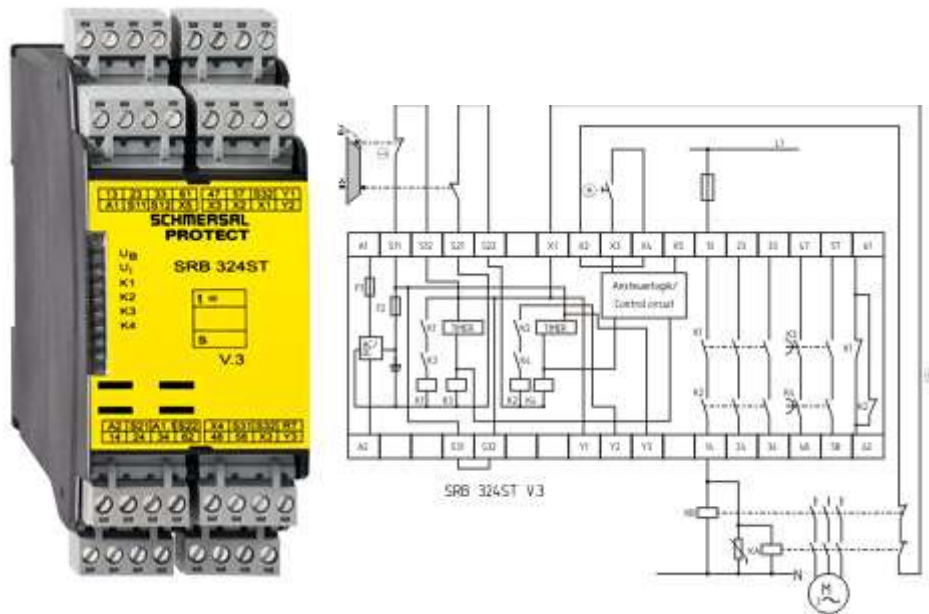

Schmersal. Контроллеры безопасности общего назначения (Series PROTECT SRB) — SRB304ST

Schmersal. Контроллеры безопасности общего назначения (Series PROTECT SRB) — SRB324ST 24V (V.3)