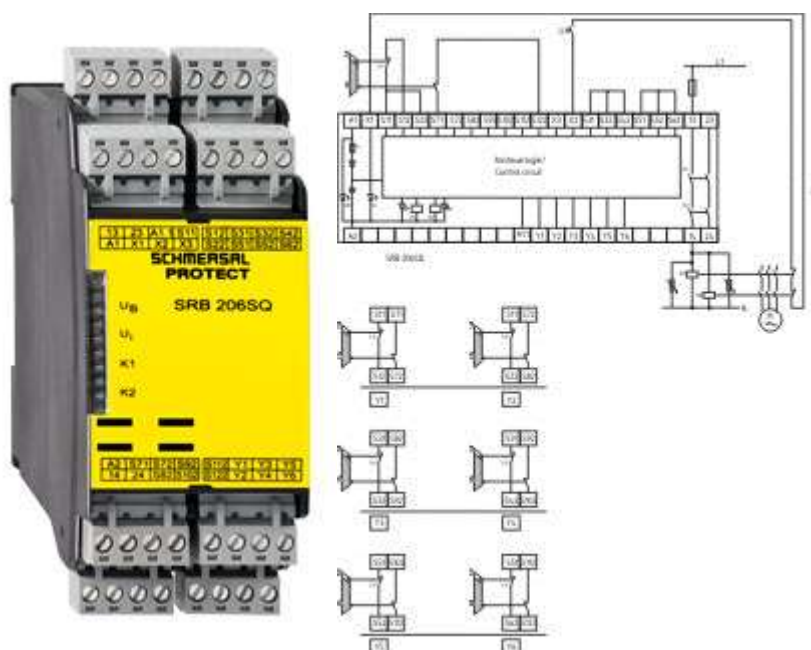

Schmersal. Контроллеры безопасности общего назначения (Series PROTECT SRB) — SRB206ST 24V AC/DC