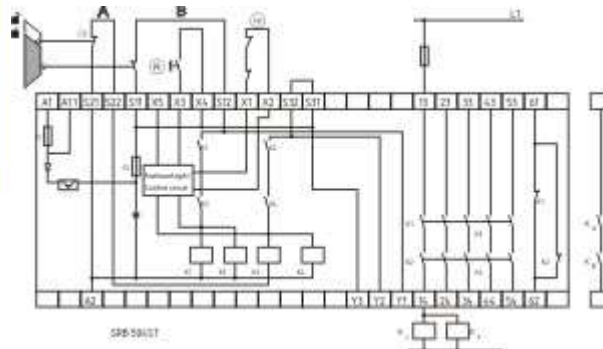

Schmersal. Контроллеры безопасности общего назначения (Series PROTECT SRB) — SRB301HC/T-230V