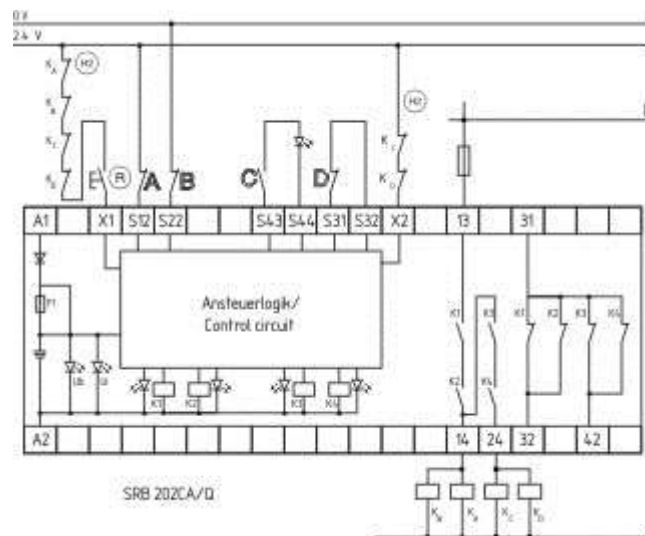

Schmersal. Контроллеры безопасности общего назначения (Series PROTECT SRB) — SRB202CS/T/24VDC