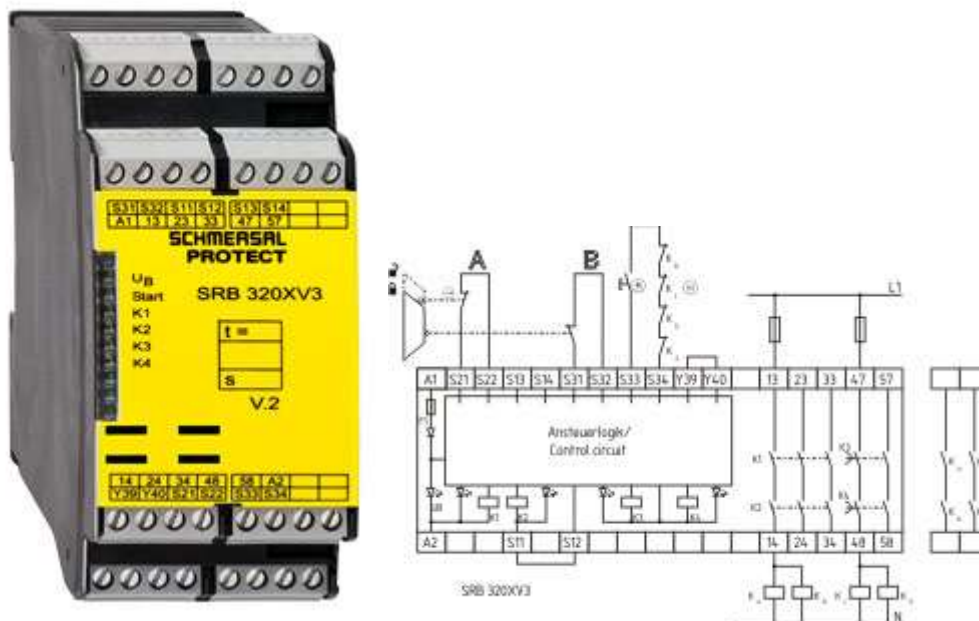

Schmersal. Контроллеры безопасности общего назначения (Series PROTECT SRB) — SRB304ST

Schmersal. Контроллеры безопасности общего назначения (Series PROTECT SRB) — SRB324ST 24V (V.3)