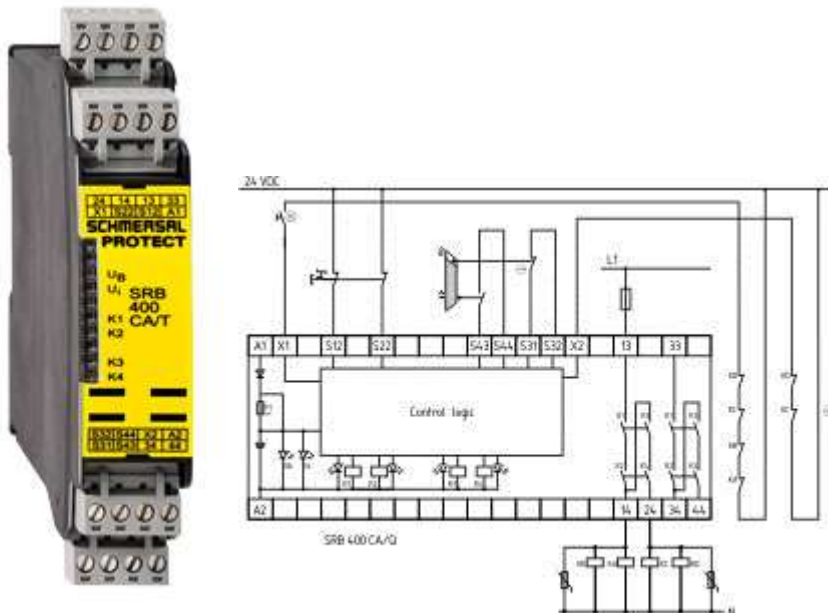

Schmersal. Контроллеры безопасности общего назначения (Series PROTECT SRB) — SRB400CA 24VDC