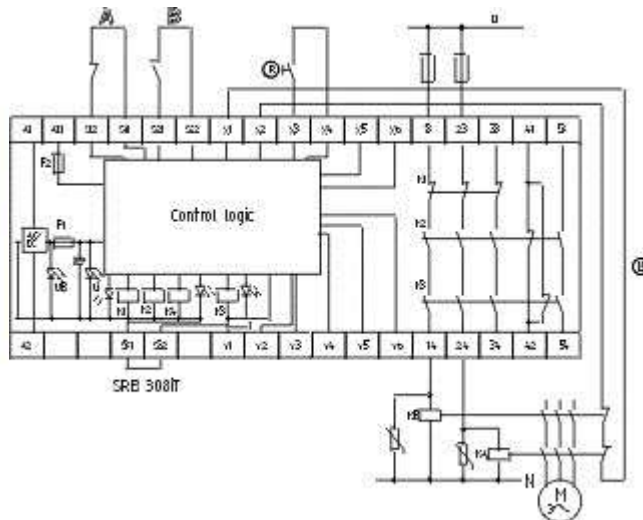

Schmersal. Контроллеры безопасности общего назначения (Series PROTECT SRB) — SRB 031LC-0,6SEC