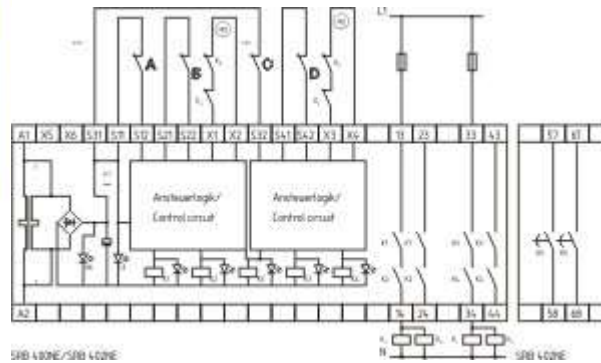

Schmersal. Контроллеры безопасности общего назначения (Series PROTECT SRB) — SRB400CA/QT 24VDC