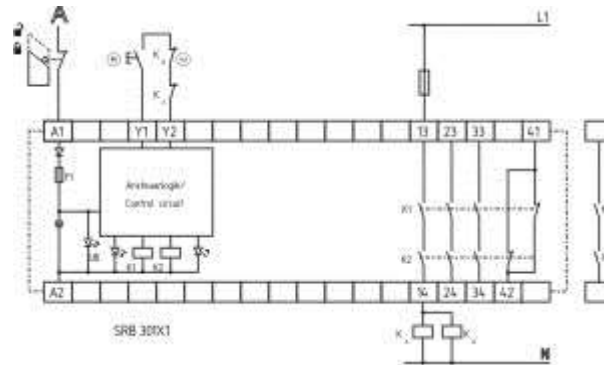

Schmersal. Контроллеры безопасности общего назначения (Series PROTECT SRB) — SRB200X2