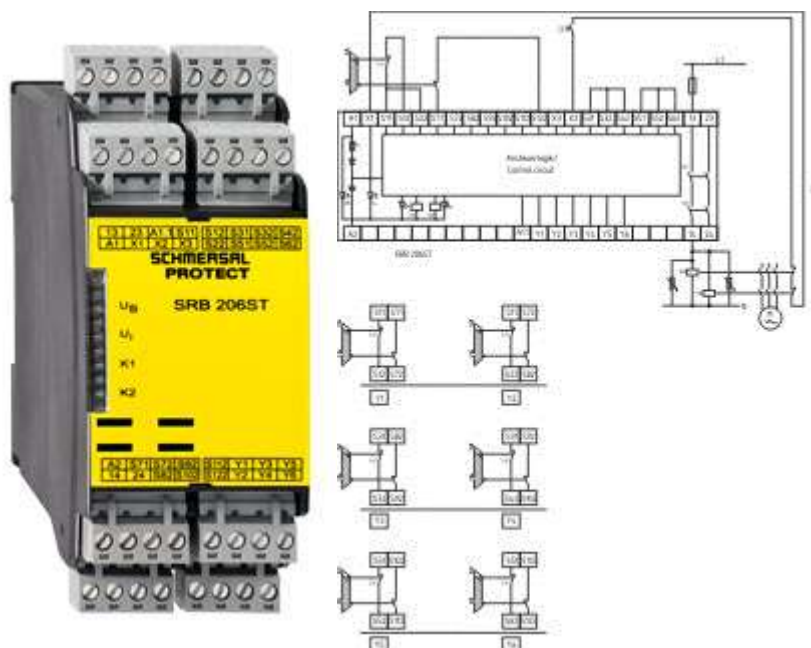

Schmersal. Контроллеры безопасности общего назначения (Series PROTECT SRB) — SRB 301LCI/7

Schmersal. Контроллеры безопасности общего назначения (Series PROTECT SRB) — SRB301SQ 230V

Schmersal. Контроллеры безопасности общего назначения (Series PROTECT SRB) — SRB206ST-230V

Schmersal. Контроллеры безопасности общего назначения (Series PROTECT SRB) — SRB 207AN/1-230V

Schmersal. Контроллеры безопасности общего назначения (Series PROTECT SRB) — SRB206SQ-230V

Schmersal. Контроллеры безопасности общего назначения (Series PROTECT SRB) — SRB219IT-24VAC/DC