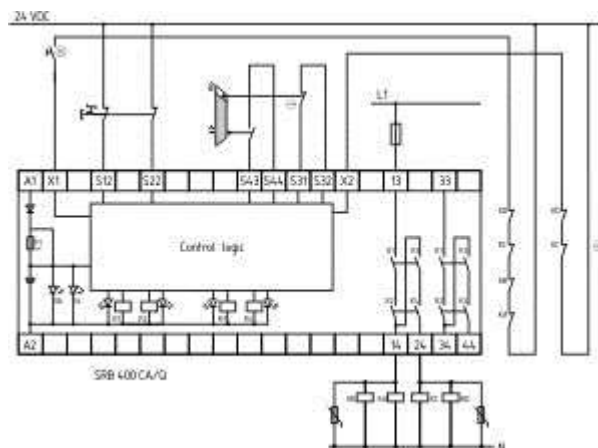

Schmersal. Контроллеры безопасности общего назначения (Series PROTECT SRB) — SRB400CS 24VDC