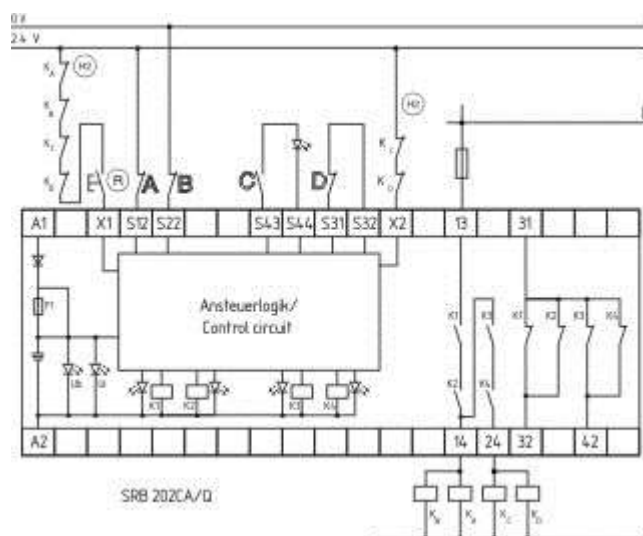

Schmersal. Контроллеры безопасности общего назначения (Series PROTECT SRB) — SRB202CA/T 24VDC