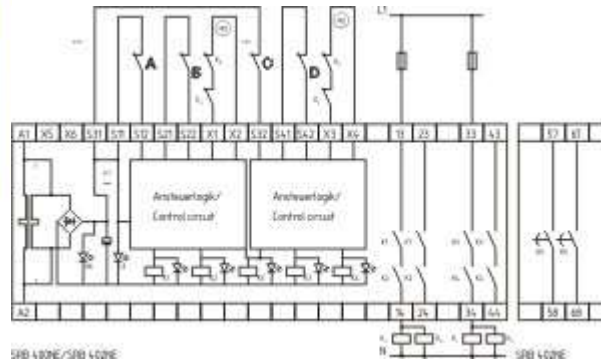

Schmersal. Контроллеры безопасности общего назначения (Series PROTECT SRB) — SRB400NE 24V