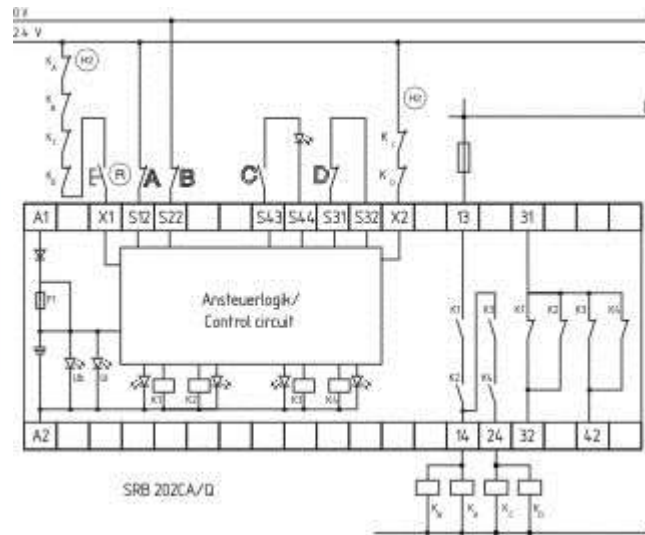

Schmersal. Контроллеры безопасности общего назначения (Series PROTECT SRB) — SRB202CA 24VDC