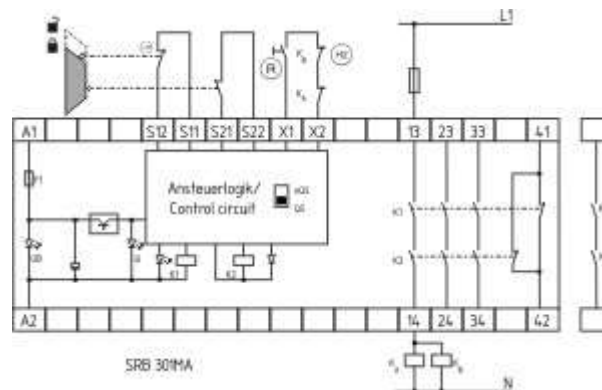

Schmersal. Контроллеры безопасности общего назначения (Series PROTECT SRB) — SRB320XV3 / V.2

Schmersal. Контроллеры безопасности общего назначения (Series PROTECT SRB) — SRB220XV2 / V.2