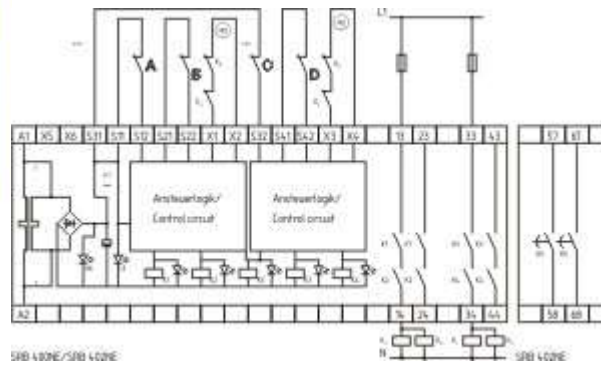

Schmersal. Контроллеры безопасности общего назначения (Series PROTECT SRB) — SRB402NE 230V

Schmersal. Контроллеры безопасности общего назначения (Series PROTECT SRB) — SRB400NE 230V