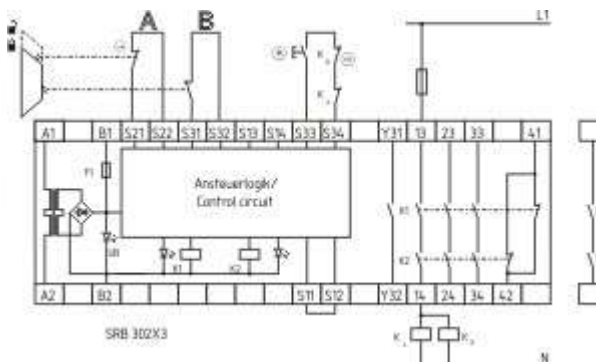

Schmersal. Контроллеры безопасности общего назначения (Series PROTECT SRB) — SRB 302X3-24V-115V

Schmersal. Контроллеры безопасности общего назначения (Series PROTECT SRB) — SRB211LT/CC

Schmersal. Контроллеры безопасности общего назначения (Series PROTECT SRB) — SRB 400CA/T-24V