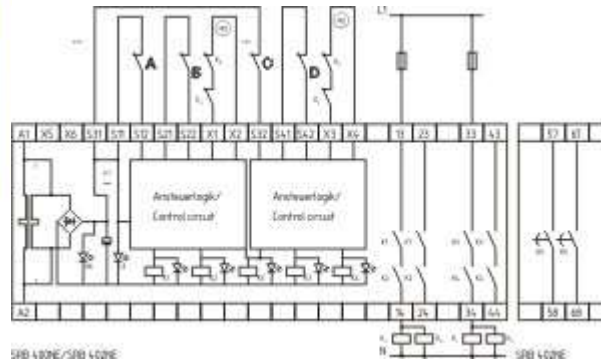

Schmersal. Контроллеры безопасности общего назначения (Series PROTECT SRB) — SRB402NE 230V

Schmersal. Контроллеры безопасности общего назначения (Series PROTECT SRB) — SRB400NE 230V