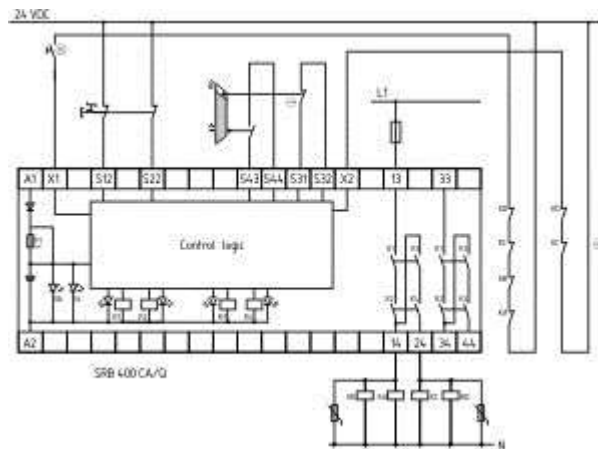

Schmersal. Контроллеры безопасности общего назначения (Series PROTECT SRB) — SRB202CA/QT 24VDC