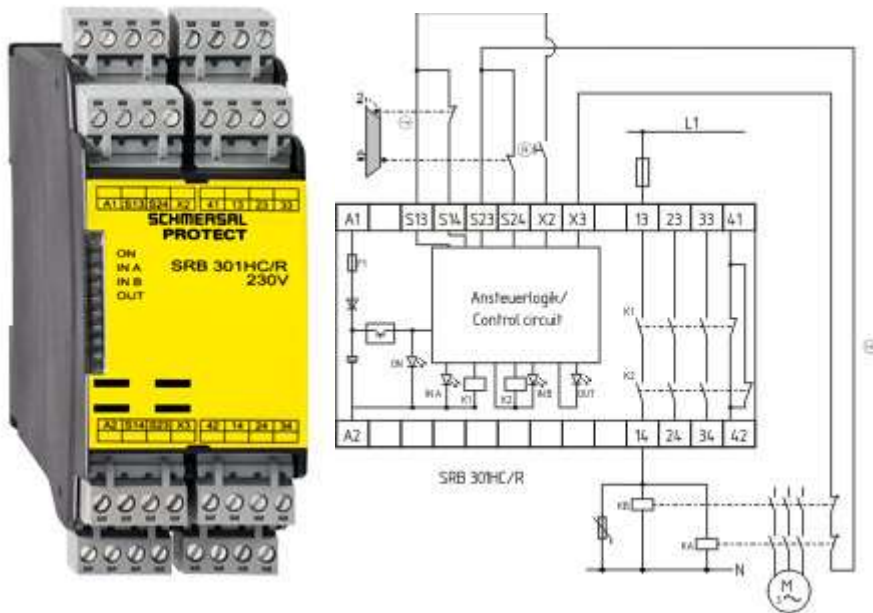

Schmersal. Контроллеры безопасности общего назначения (Series PROTECT SRB) — SRB031MC-24V/1,1SEC