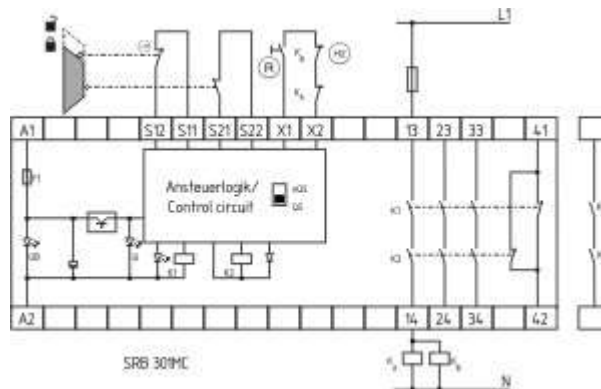

Schmersal. Контроллеры безопасности общего назначения (Series PROTECT SRB) — SRB301X4-230V