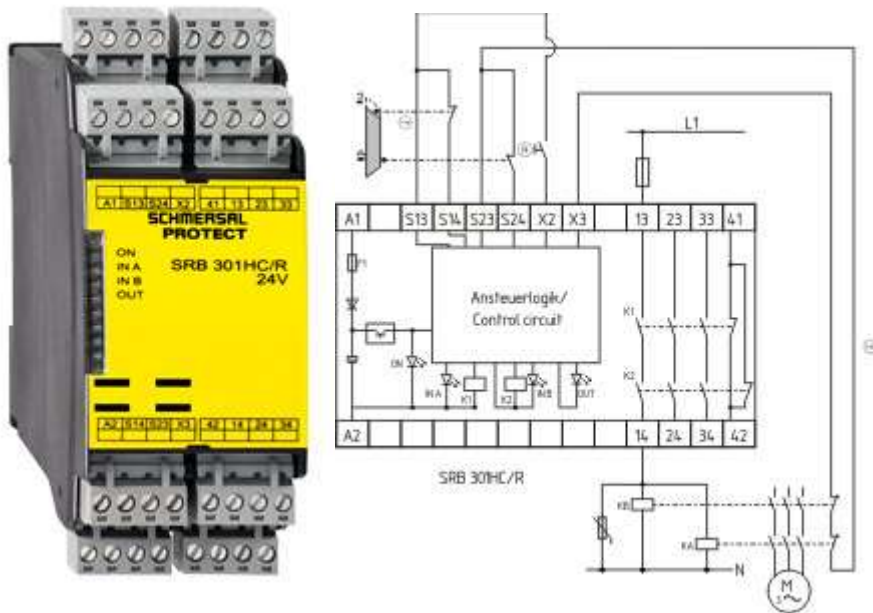

Schmersal. Контроллеры безопасности общего назначения (Series PROTECT SRB) — SRB301HC/T-24V