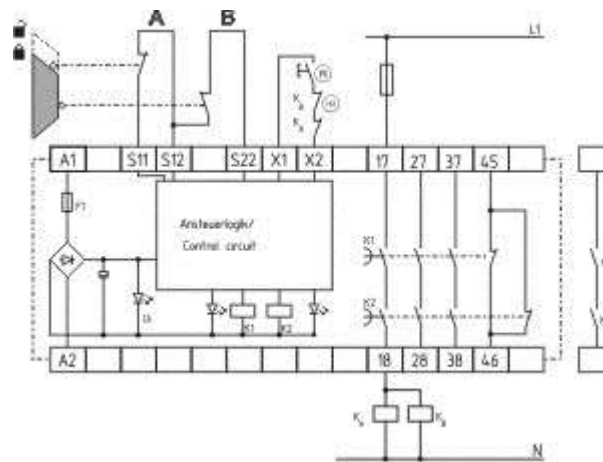

Schmersal. Контроллеры безопасности общего назначения (Series PROTECT SRB) — SRB 206SQ-24V