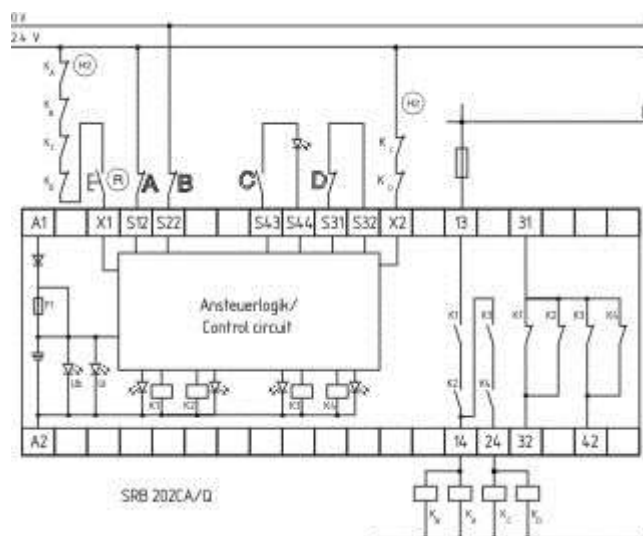

Schmersal. Контроллеры безопасности общего назначения (Series PROTECT SRB) — SRB202CA/Q 24VDC