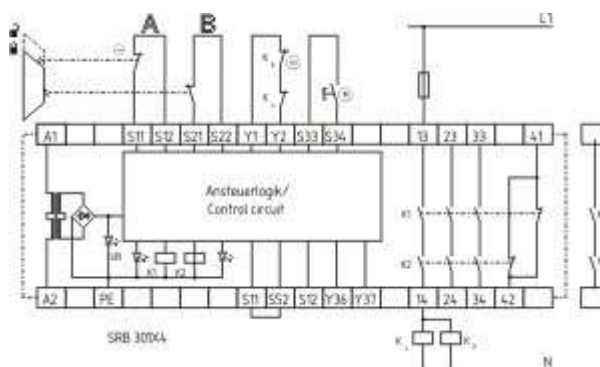

Schmersal. Контроллеры безопасности общего назначения (Series PROTECT SRB) — SRB301X4-24V