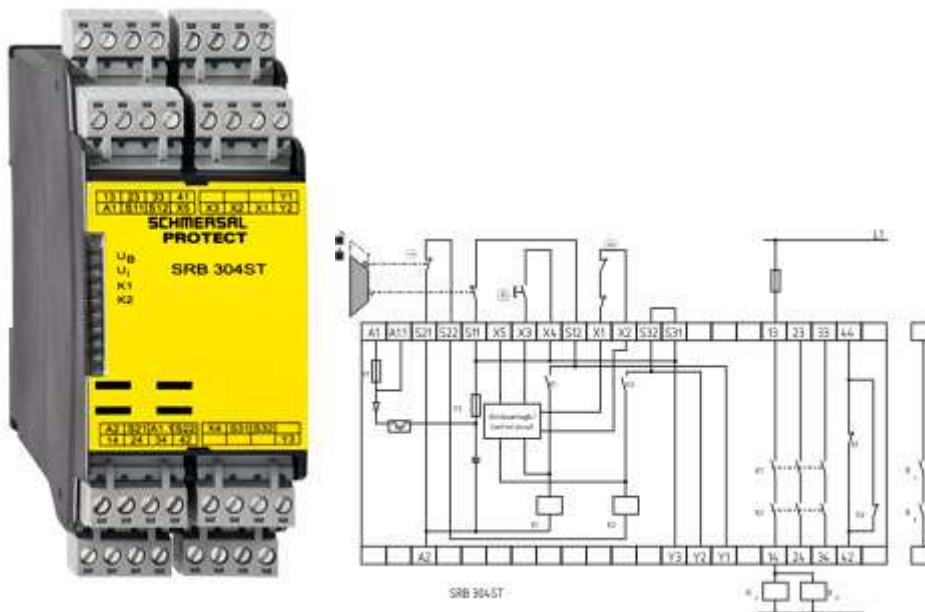

Schmersal. Контроллеры безопасности общего назначения (Series PROTECT SRB) — SRB301HC/R-230V