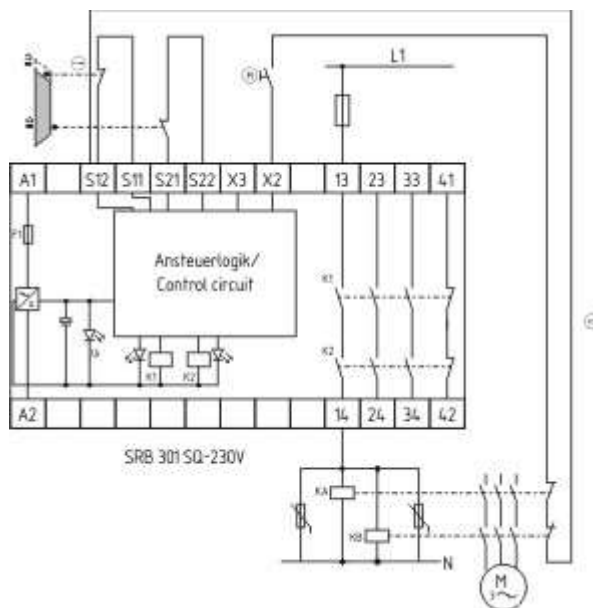

Schmersal. Контроллеры безопасности общего назначения (Series PROTECT SRB) — SRB301SQ 230V