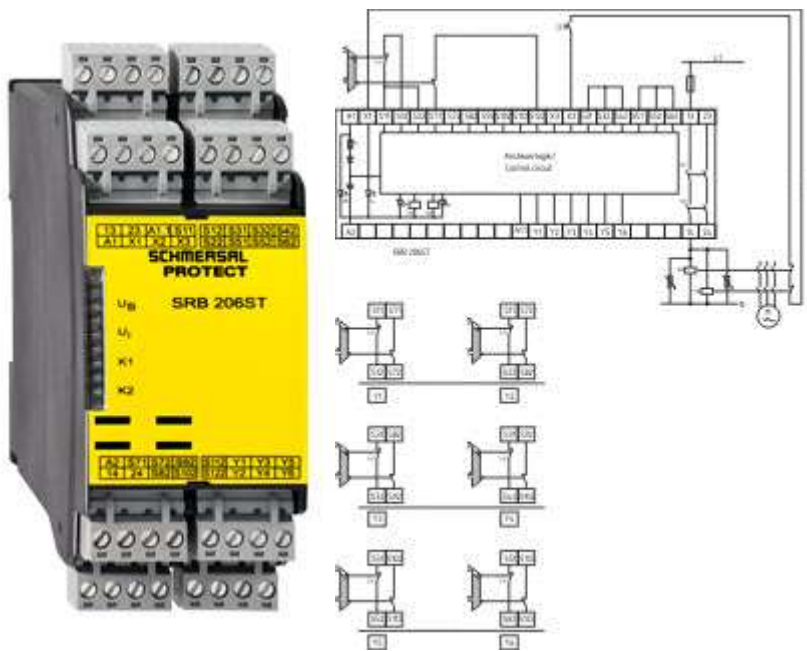

Schmersal. Контроллеры безопасности общего назначения (Series PROTECT SRB) — SRB206ST-230V