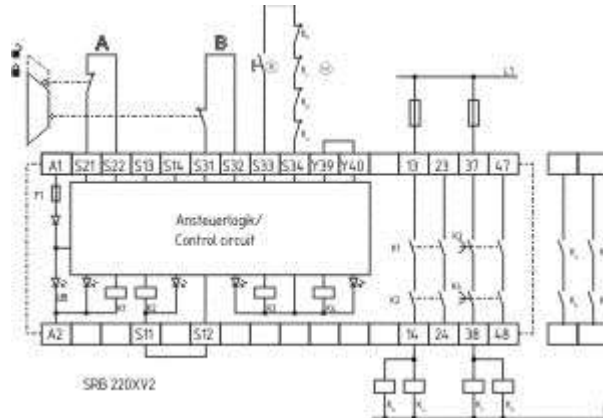

Schmersal. Контроллеры безопасности общего назначения (Series PROTECT SRB) — SRB320XV3 / V.2

Schmersal. Контроллеры безопасности общего назначения (Series PROTECT SRB) — SRB220XV2 / V.2