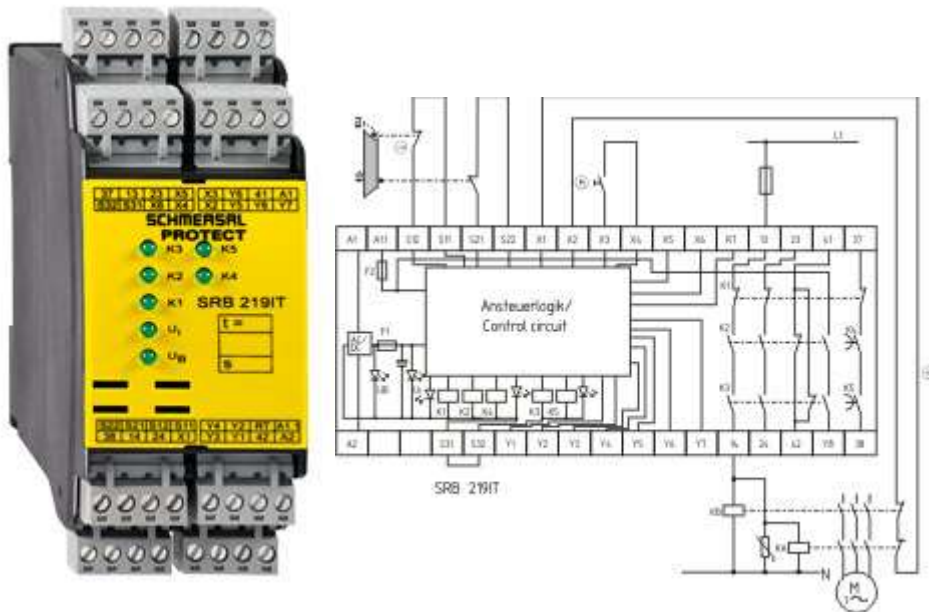

Schmersal. Контроллеры безопасности общего назначения (Series PROTECT SRB) — SRB206SQ-230V