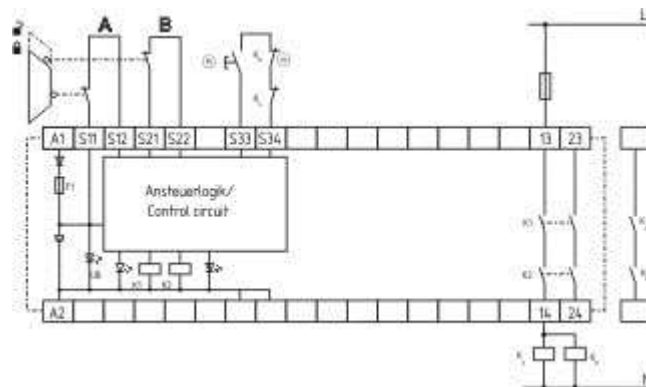

Schmersal. Контроллеры безопасности общего назначения (Series PROTECT SRB) — SRB402NE 24V