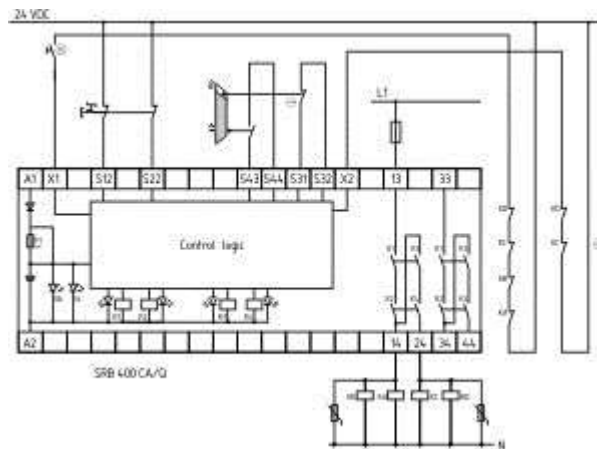

Schmersal. Контроллеры безопасности общего назначения (Series PROTECT SRB) — SRB207AN 230VAC