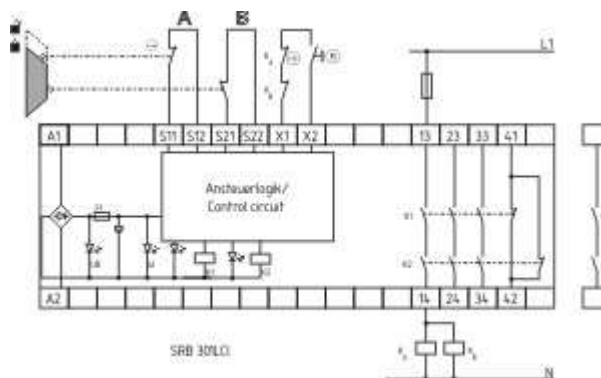

Schmersal. Контроллеры безопасности общего назначения (Series PROTECT SRB) — SRB301LC 24VAC/DC