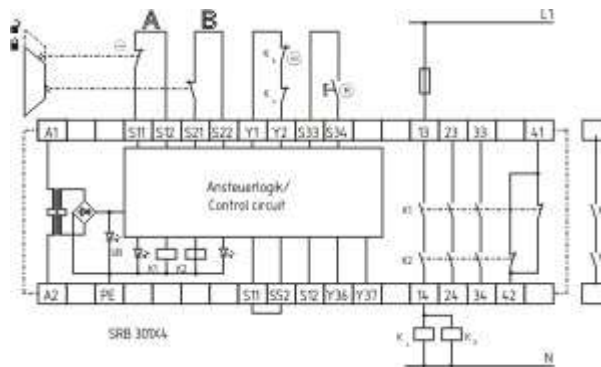

Schmersal. Контроллеры безопасности общего назначения (Series PROTECT SRB) — SRB 301LC/B-24V