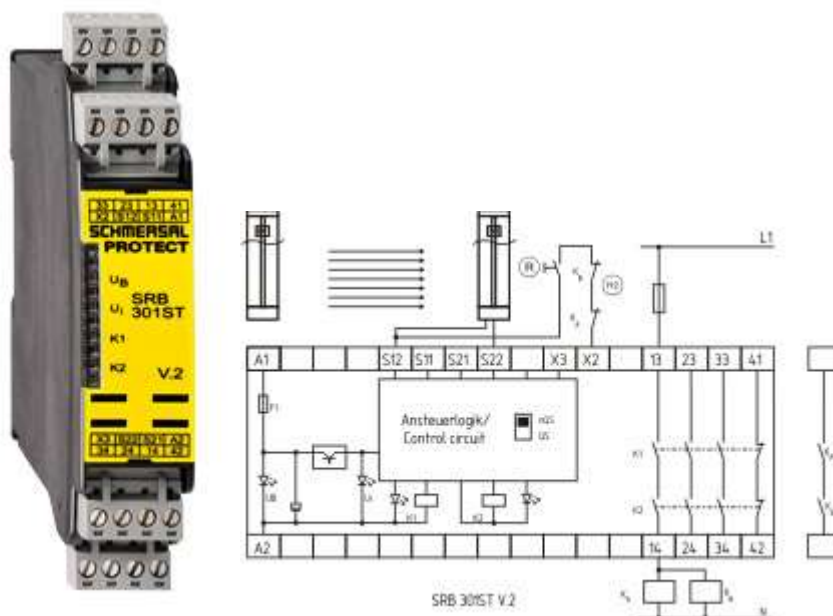

Schmersal. Контроллеры безопасности общего назначения (Series PROTECT SRB) — SRB301ST-24V-(V.2)

Архангельск (8182)63-90-72
Астана (7172)727-132
Астрахань (8512)99-46-04
Барнаул (3852)73-04-60
Белгород (4722)40-23-64
Брянск (4832)59-03-52
Владивосток (423)249-28-31
Волгоград (844)278-03-48
Вологда (8172)26-41-59
Воронеж (473)204-51-73
Екатеринбург (343)384-55-89
Иваново (4932)77-34-06

Ижевск (3412)26-03-58
Иркутск (395)279-98-46
Казань (843)206-01-48
Калининград (4012)72-03-81
Калуга (4842)92-23-67
Кемерово (3842)65-04-62
Киров (8332)68-02-04
Краснодар (861)203-40-90
Красноярск (391)204-63-61
Курск (4712)77-13-04
Липецк (4742)52-20-81
Киргизия (996)312-96-26-47

Магнитогорск (3519)55-03-13
Москва (495)268-04-70
Мурманск (8152)59-64-93
Набережные Челны (8552)20-53-41
Нижний Новгород (831)429-08-12
Новокузнецк (3843)20-46-81
Новосибирск (383)227-86-73
Омск (3812)21-46-40
Орел (4862)44-53-42
Оренбург (3532)37-68-04
Пенза (8412)22-31-16
Казахстан (772)734-952-31

Пермь (342)205-81-47
Ростов-на-Дону (863)308-18-15
Рязань (4912)46-61-64
Самара (846)206-03-16
Санкт-Петербург (812)309-46-40
Саратов (845)249-38-78
Севастополь (8692)22-31-93
Симферополь (3652)67-13-56
Смоленск (4812)29-41-54
Сочи (862)225-72-31
Ставрополь (8652)20-65-13
Россия (495)268-04-70

Сургут (3462)77-98-35
Тверь (4822)63-31-35
Томск (3822)98-41-53
Тула (4872)74-02-29
Тюмень (3452)66-21-18
Ульяновск (8422)24-23-59
Уфа (347)229-48-12
Хабаровск (4212)92-98-04
Челябинск (351)202-03-61
Череповец (8202)49-02-64
Ярославль (4852)69-52-93