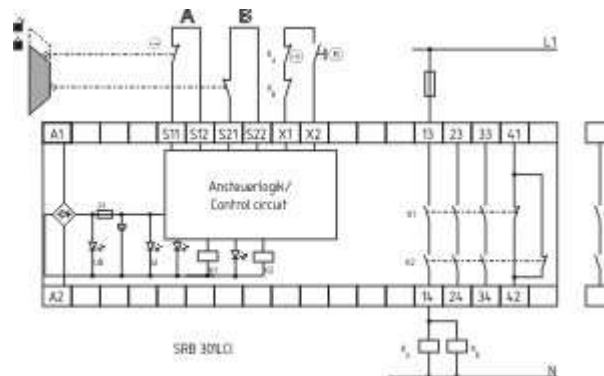

Schmersal. Контроллеры безопасности общего назначения (Series PROTECT SRB) — SRB 301LCI-24VAC/DC

Schmersal. Контроллеры безопасности общего назначения (Series PROTECT SRB) — SRB 301LCI/7