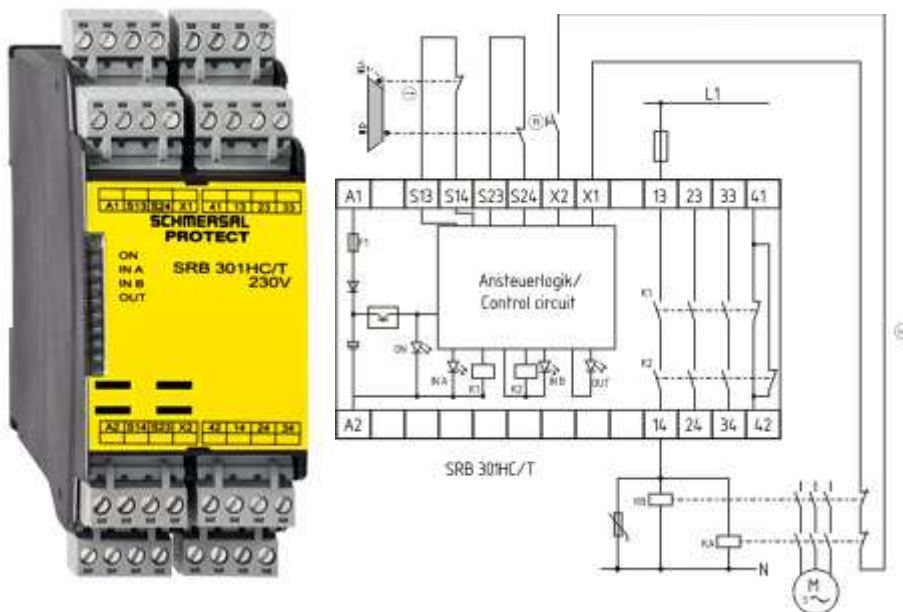

Schmersal. Контроллеры безопасности общего назначения (Series PROTECT SRB) — SRB301HC/R-230V