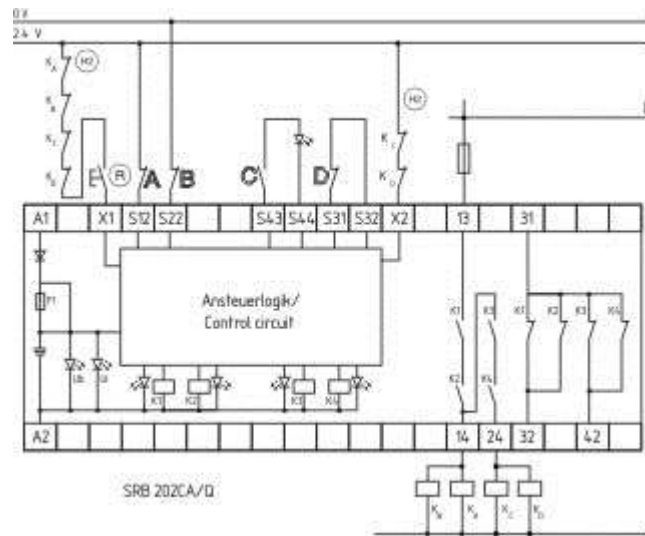

Schmersal. Контроллеры безопасности общего назначения (Series PROTECT SRB) — SRB202CS/24VDC