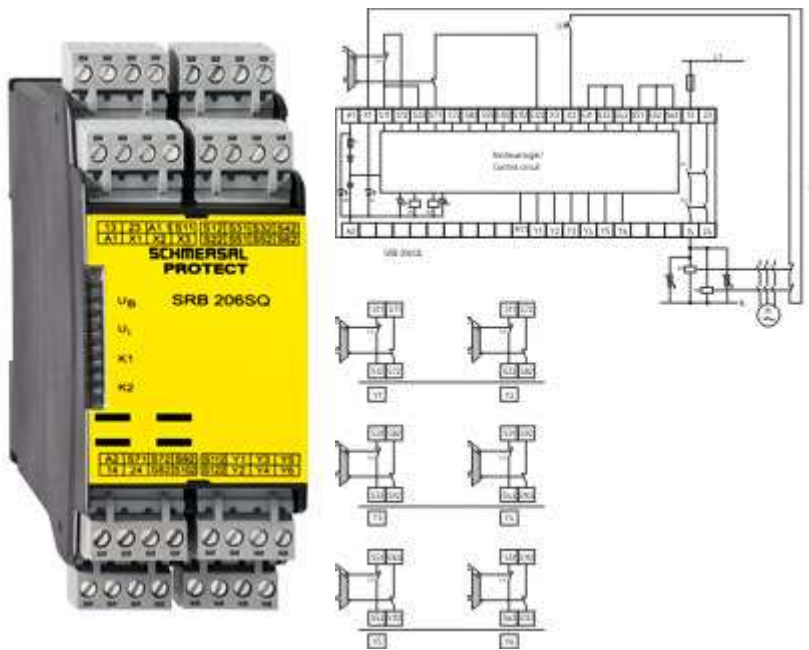

Schmersal. Контроллеры безопасности общего назначения (Series PROTECT SRB) — SRB 301LCI/7

Schmersal. Контроллеры безопасности общего назначения (Series PROTECT SRB) — SRB301SQ 230V

Schmersal. Контроллеры безопасности общего назначения (Series PROTECT SRB) — SRB206ST-230V

Schmersal. Контроллеры безопасности общего назначения (Series PROTECT SRB) — SRB 207AN/1-230V

Schmersal. Контроллеры безопасности общего назначения (Series PROTECT SRB) — SRB206SQ-230V

Schmersal. Контроллеры безопасности общего назначения (Series PROTECT SRB) — SRB219IT-24VAC/DC