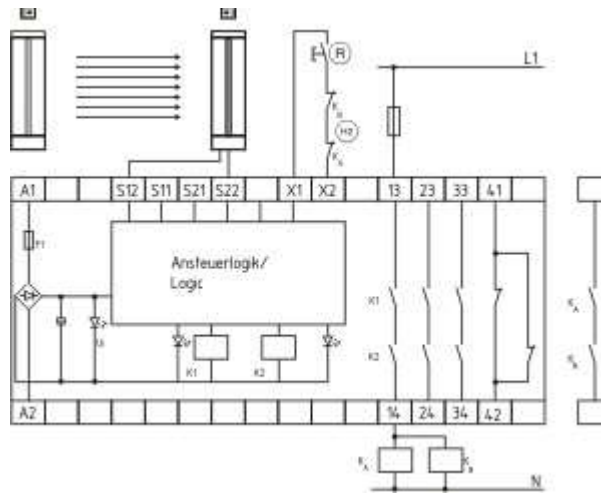

Schmersal. Контроллеры безопасности общего назначения (Series PROTECT SRB) — SRB301X4-115V