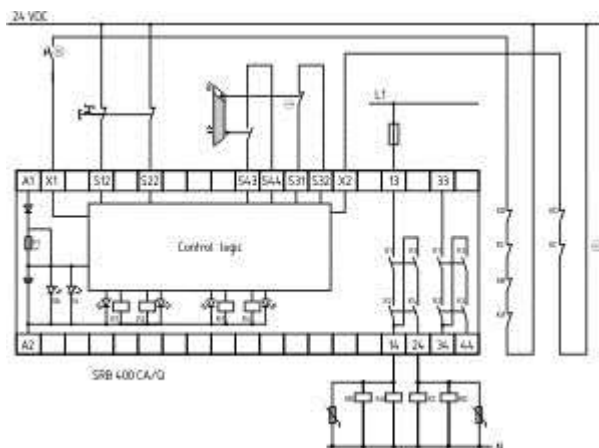

Schmersal. Контроллеры безопасности общего назначения (Series PROTECT SRB) — SRB 302X3-24V-115V

Schmersal. Контроллеры безопасности общего назначения (Series PROTECT SRB) — SRB211LT/CC

Schmersal. Контроллеры безопасности общего назначения (Series PROTECT SRB) — SRB 400CA/T-24V