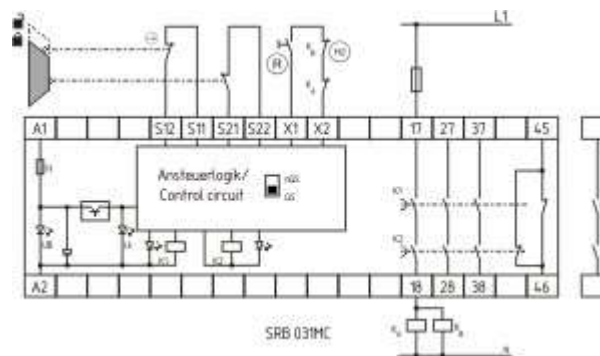

Schmersal. Контроллеры безопасности общего назначения (Series PROTECT SRB) — SRB504ST