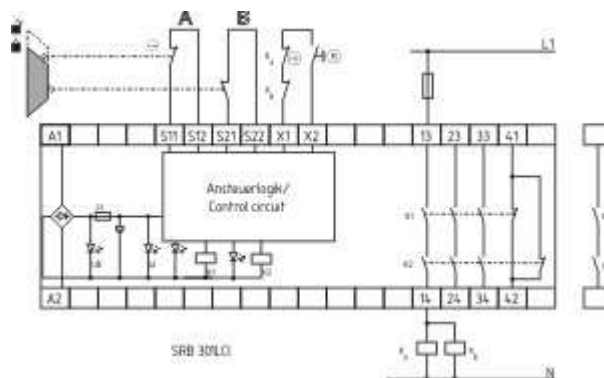

Schmersal. Контроллеры безопасности общего назначения (Series PROTECT SRB) — SRB 301MC-24V