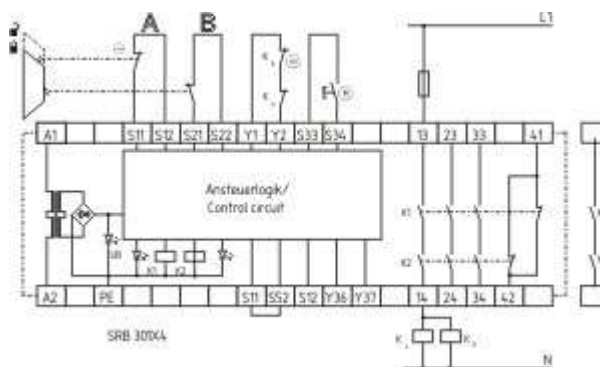

Schmersal. Контроллеры безопасности общего назначения (Series PROTECT SRB) — SRB 302X3-24V-115V

Schmersal. Контроллеры безопасности общего назначения (Series PROTECT SRB) — SRB211LT/CC

Schmersal. Контроллеры безопасности общего назначения (Series PROTECT SRB) — SRB 400CA/T-24V