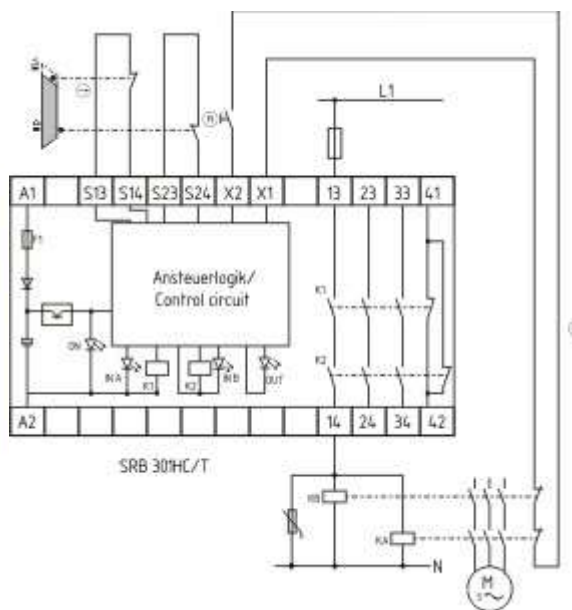

Schmersal. Контроллеры безопасности общего назначения (Series PROTECT SRB) — SRB301X1