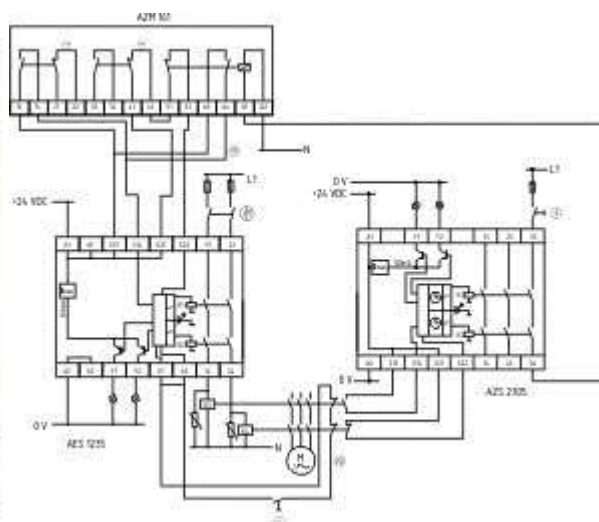

Максимальное номинальное напряжение переменного тока для устройств управления, 60 Гц	20.4 V
Максимальное номинальное напряжение переменного тока для устройств управления, 60 Гц	26.4 V
Сопротивление контакта	Max. 100 m
Потребляемая мощность	< 5 W
Тип срабатывания	AC
Частота переключения	10 Hz
Номинальное рабочее напряжение U_e	230 VAC
Диапазон частот	50 / 60 Hz
Электронная защита (Да/Нет)	No