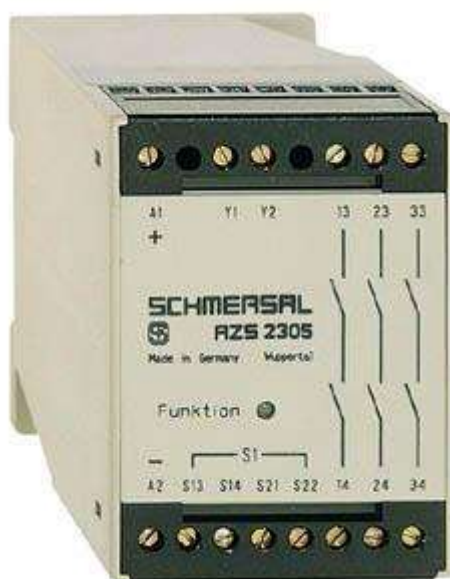

Максимальное номинальное напряжение переменного тока для устройств управления, 60 Гц	20.4 V
Максимальное номинальное напряжение переменного тока для устройств управления, 60 Гц	26.4 V
Сопротивление контакта	Max. 100 m
Потребляемая мощность	< 5 W
Тип срабатывания	AC
Частота переключения	10 Hz
Номинальное рабочее напряжение U_e	230 VAC
Диапазон частот	50 / 60 Hz
Электронная защита (Да/Нет)	No