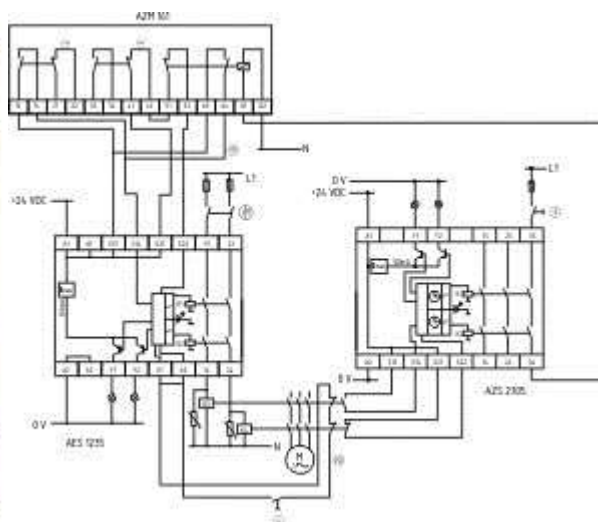

<https://schmersal.nt-rt.ru> || sxh@nt-rt.ru

Обработка сигналов безопасности

Отказоустойчивые таймеры задержки

Schmersal. Отказоустойчивый таймер задержки — AZS 2305.2

Механические параметры

Тип подключения	Screw connection
Минимальное сечение кабеля	—
Максимальное сечение кабеля	4 mm
Предварительно проложенный кабель	Rigid or flexible
Момент затяжки для терминалов	0,4 Nm