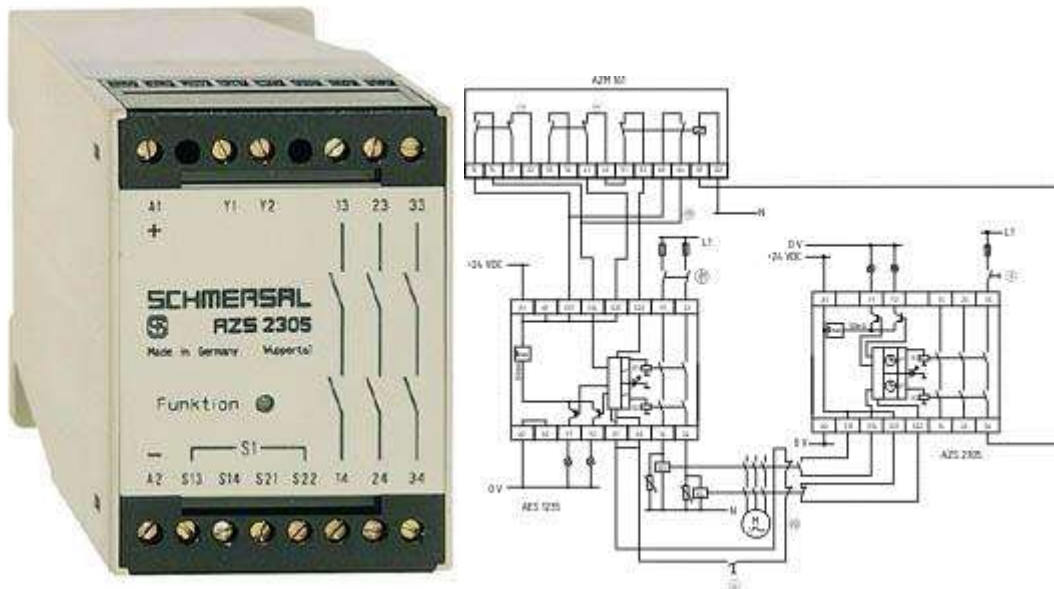

Schmersal. Отказоустойчивый таймер задержки — AZS 2305.1

Schmersal. Отказоустойчивый таймер задержки — AZS 2305

Архангельск (8182)63-90-72
Астана (7172)727-132
Астрахань (8512)99-46-04
Барнаул (3852)73-04-60
Белгород (4722)40-23-64
Брянск (4832)59-03-52
Владивосток (423)249-28-31
Волгоград (844)278-03-48
Вологда (8172)26-41-59
Воронеж (473)204-51-73
Екатеринбург (343)384-55-89
Иваново (4932)77-34-06

Ижевск (3412)26-03-58
Иркутск (395)279-98-46
Казань (843)206-01-48
Калининград (4012)72-03-81
Калуга (4842)92-23-67
Кемерово (3842)65-04-62
Киров (8332)68-02-04
Краснодар (861)203-40-90
Красноярск (391)204-63-61
Курск (4712)77-13-04
Липецк (4742)52-20-81
Киргизия (996)312-96-26-47

Магнитогорск (3519)55-03-13
Москва (495)268-04-70
Мурманск (8152)59-64-93
Набережные Челны (8552)20-53-41
Нижний Новгород (831)429-08-12
Новокузнецк (3843)20-46-81
Новосибирск (383)227-86-73
Омск (3812)21-46-40
Орел (4862)44-53-42
Оренбург (3532)37-68-04
Пенза (8412)22-31-16
Казахстан (772)734-952-31

Пермь (342)205-81-47
Ростов-на-Дону (863)308-18-15
Рязань (4912)46-61-64
Самара (846)206-03-16
Санкт-Петербург (812)309-46-40
Саратов (845)249-38-78
Севастополь (8692)22-31-93
Симферополь (3652)67-13-56
Смоленск (4812)29-41-54
Сочи (862)225-72-31
Ставрополь (8652)20-65-13
Россия (495)268-04-70

Сургут (3462)77-98-35
Тверь (4822)63-31-35
Томск (3822)98-41-53
Тула (4872)74-02-29
Тюмень (3452)66-21-18
Ульяновск (8422)24-23-59
Уфа (347)229-48-12
Хабаровск (4212)92-98-04
Челябинск (351)202-03-61
Череповец (8202)49-02-64
Ярославль (4852)69-52-93

<https://schmersal.nt-rt.ru> || sxh@nt-rt.ru