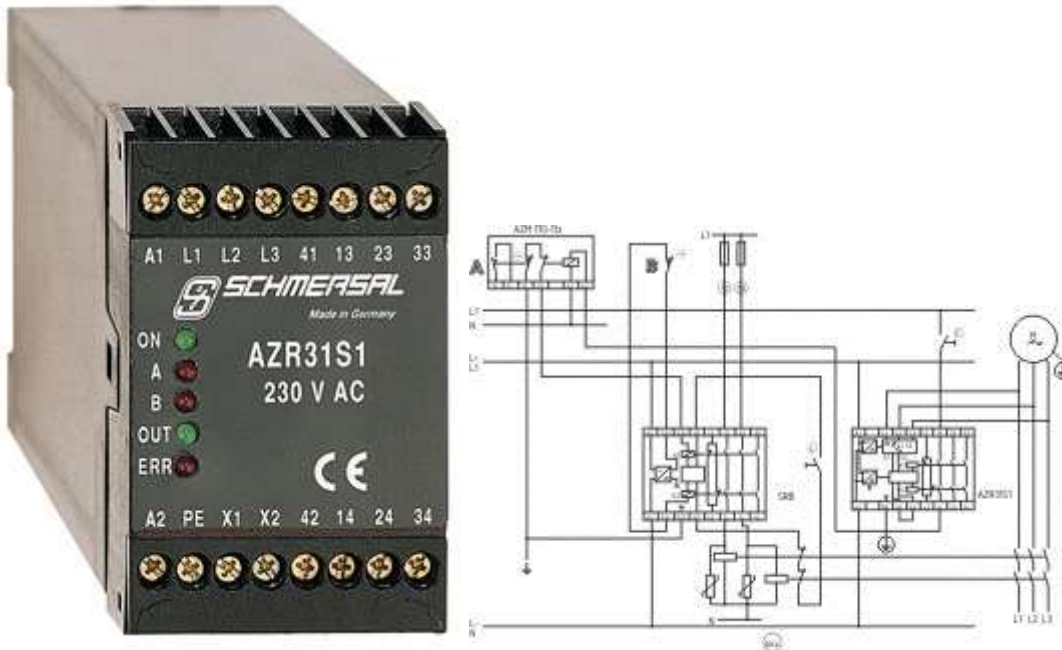

Schmersal. Отказоустойчивые мониторы простоя — AZR31S1/24VDC