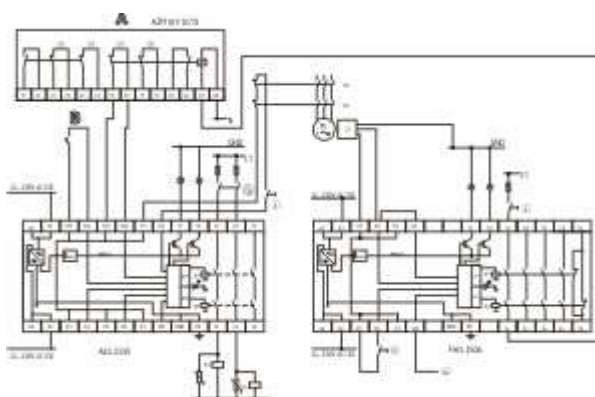

<https://schmersal.nt-rt.ru> || sxh@nt-rt.ru

Обработка сигналов безопасности

Отказоустойчивые мониторы простоя

Schmersal. Безотказные мониторы простоя — FWS 2506A

Schmersal. Отказоустойчивые мониторы простоя — FWS 2506C