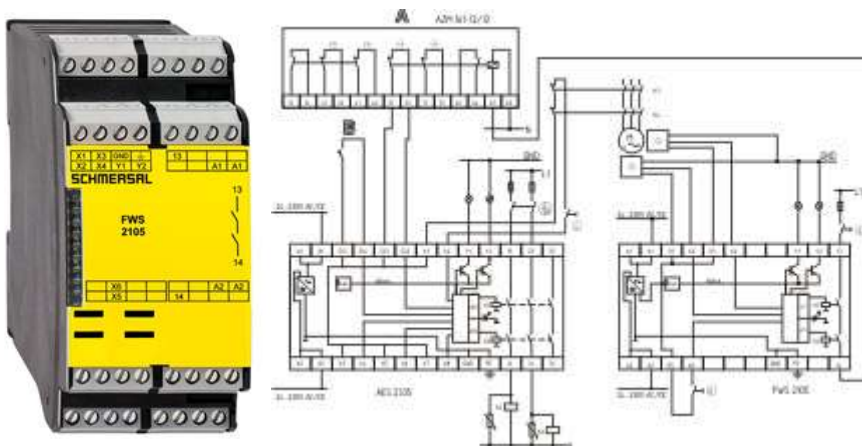

Schmersal. Отказоустойчивые мониторы простоя — FWS 2505C