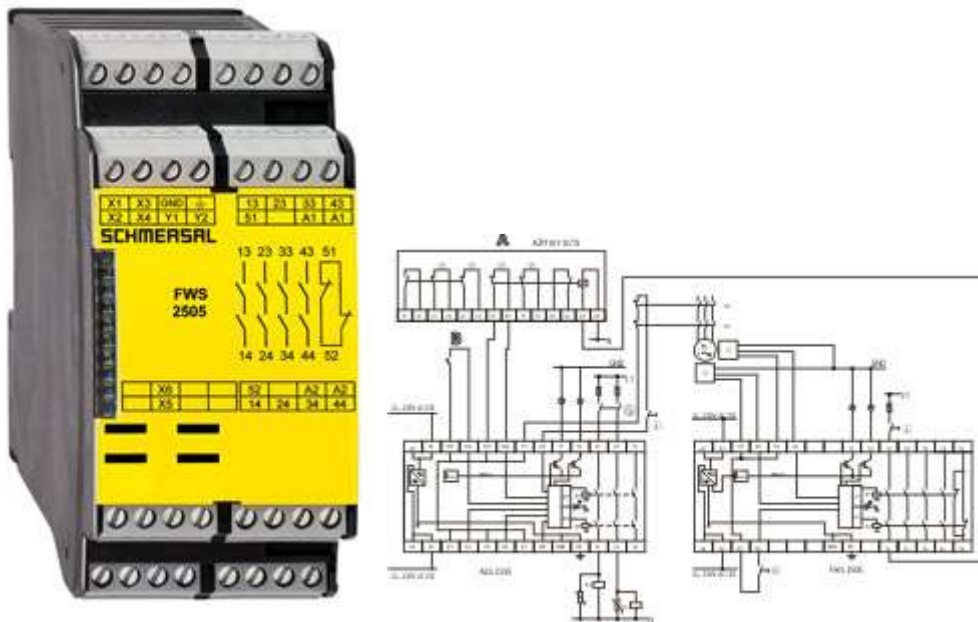

Schmersal. Отказоустойчивые мониторы простоя — FWS 2105C