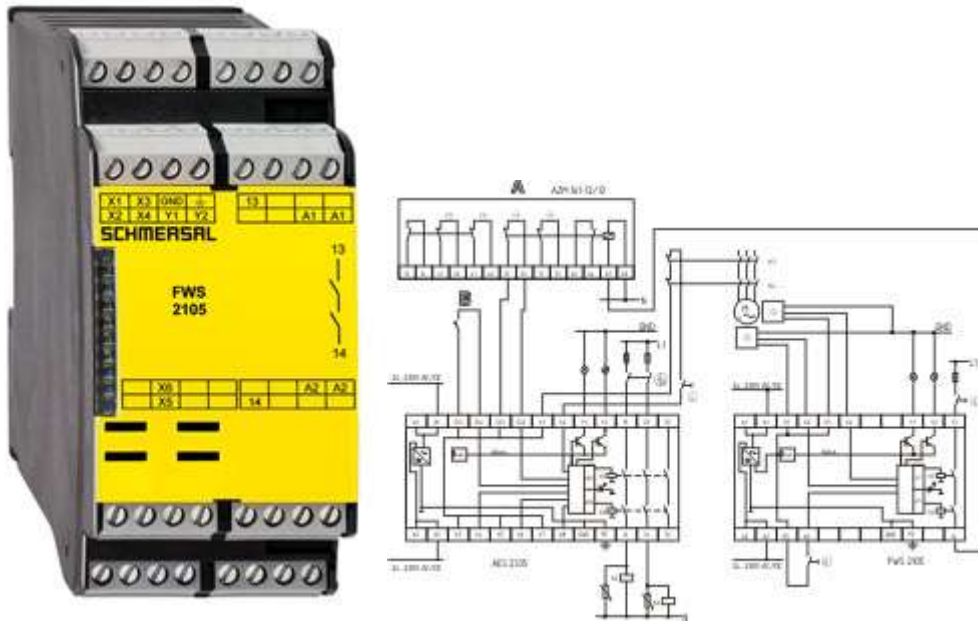

<https://schmersal.nt-rt.ru> || sxh@nt-rt.ru

Обработка сигналов безопасности

Отказоустойчивые мониторы простоя

Schmersal. Безотказные мониторы простоя — FWS 2506A

Schmersal. Отказоустойчивые мониторы простоя — FWS 2506C