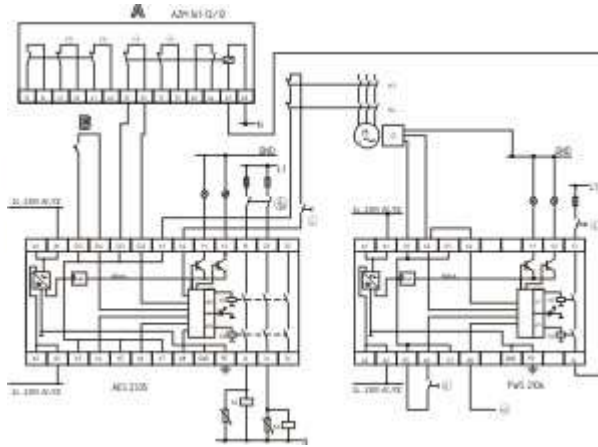

Schmersal. Отказоустойчивые мониторы простоя — FWS 2105A