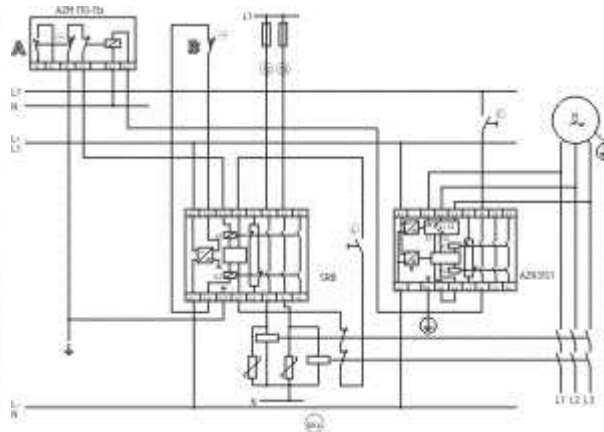

Schmersal. Отказоустойчивые мониторы простоя — FWS 1205A

Schmersal. Отказоустойчивые мониторы простоя — AZR31S1/24VDC

Schmersal. Отказоустойчивые мониторы простоя — AZR31S1/230VAC

Schmersal. Отказоустойчивые мониторы простоя — AZR31S1/110VAC