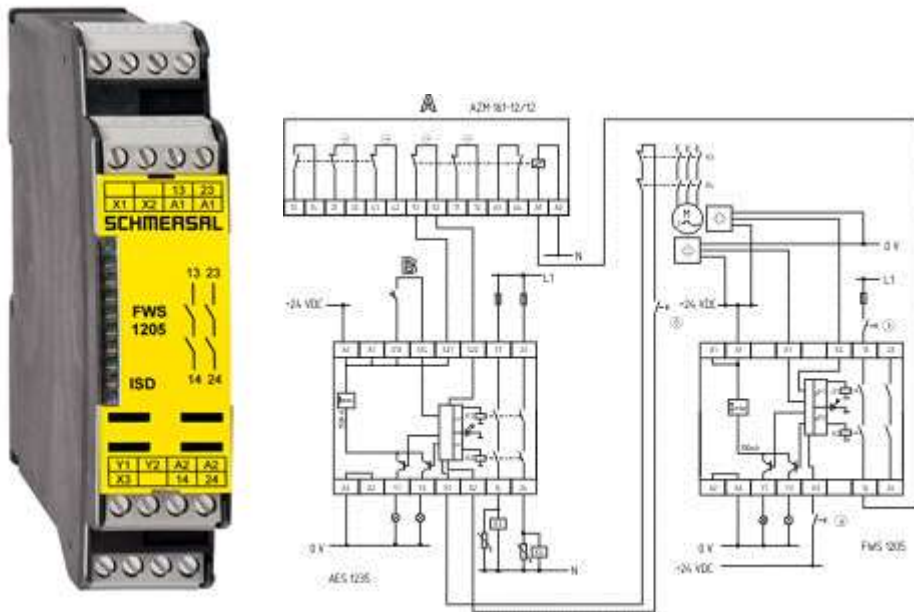

Schmersal. Отказоустойчивые мониторы простоя — FWS 1205C

Schmersal. Отказоустойчивые мониторы простоя — FWS 1206C

Schmersal. Отказоустойчивые мониторы простоя — AZR31S1-2SEC/24VDC

Schmersal. Отказоустойчивые мониторы простоя — AZR31S1-2SEC/230VAC