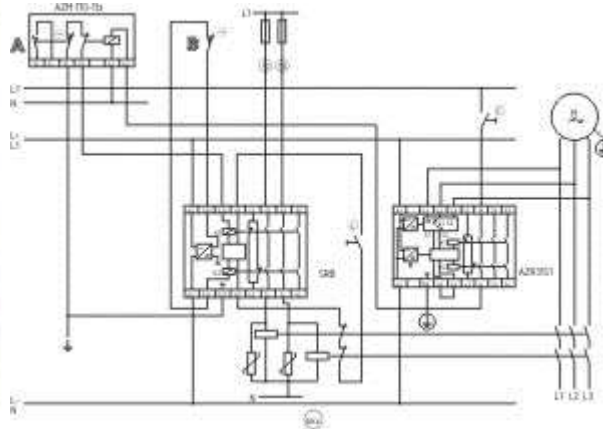

Schmersal. Отказоустойчивые мониторы простоя — AZR31S1/110VAC