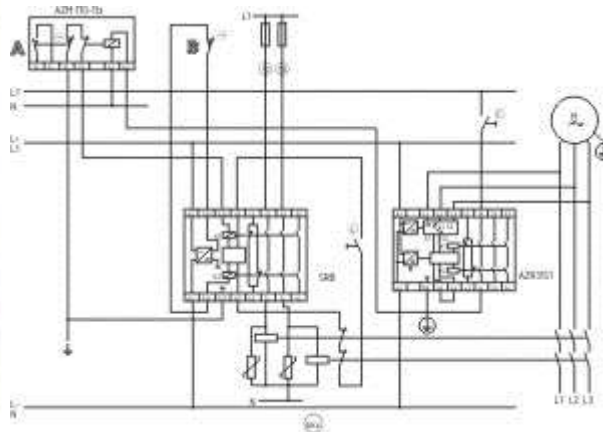

Schmersal. Отказоустойчивые мониторы простоя — AZR31S1/230VAC